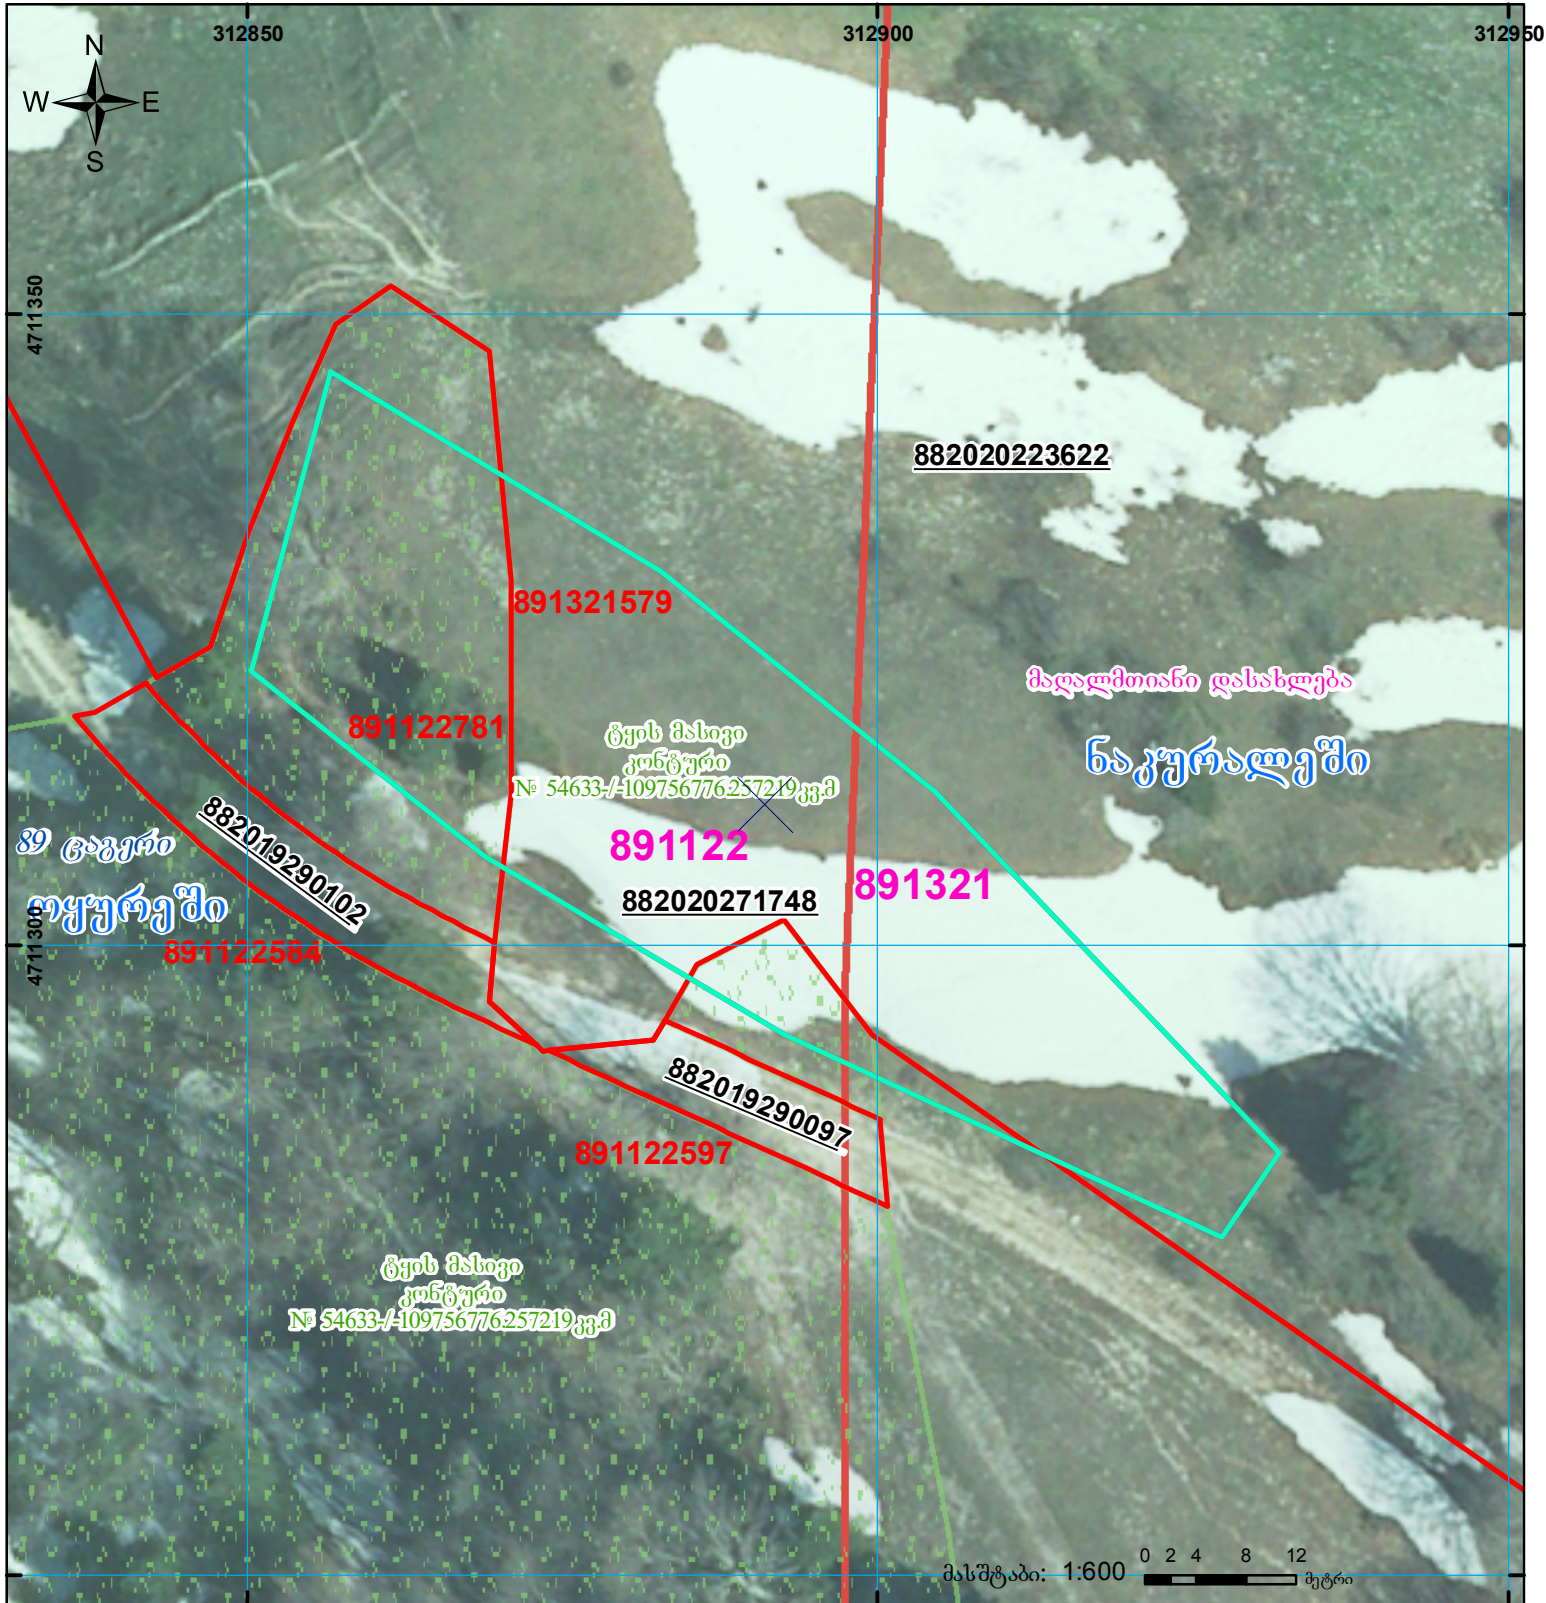

მიწის ნაკვეთის საკადასტრო კოდი: 89 11 22 781  
 ბანცხალების რეგისტრაციის ნომერი: 882020271748  
 მიწის ნაკვეთის ფართობი: 1940 კვ.მ.  
 დანიშნულება:  
 მომზადების თარიღი: 02.06.20

	შენიშნა-ნაგებობა, პირობითი ნომერი/სართულიანობა		კალდეულება		საზობრივი ნაგებობა
	მიწის ნაკვეთის საკადასტრო საზღვარი		შენიშნარე ნაგებობა		

UTM (საერთაშორისო) სისტემის კოორდ.