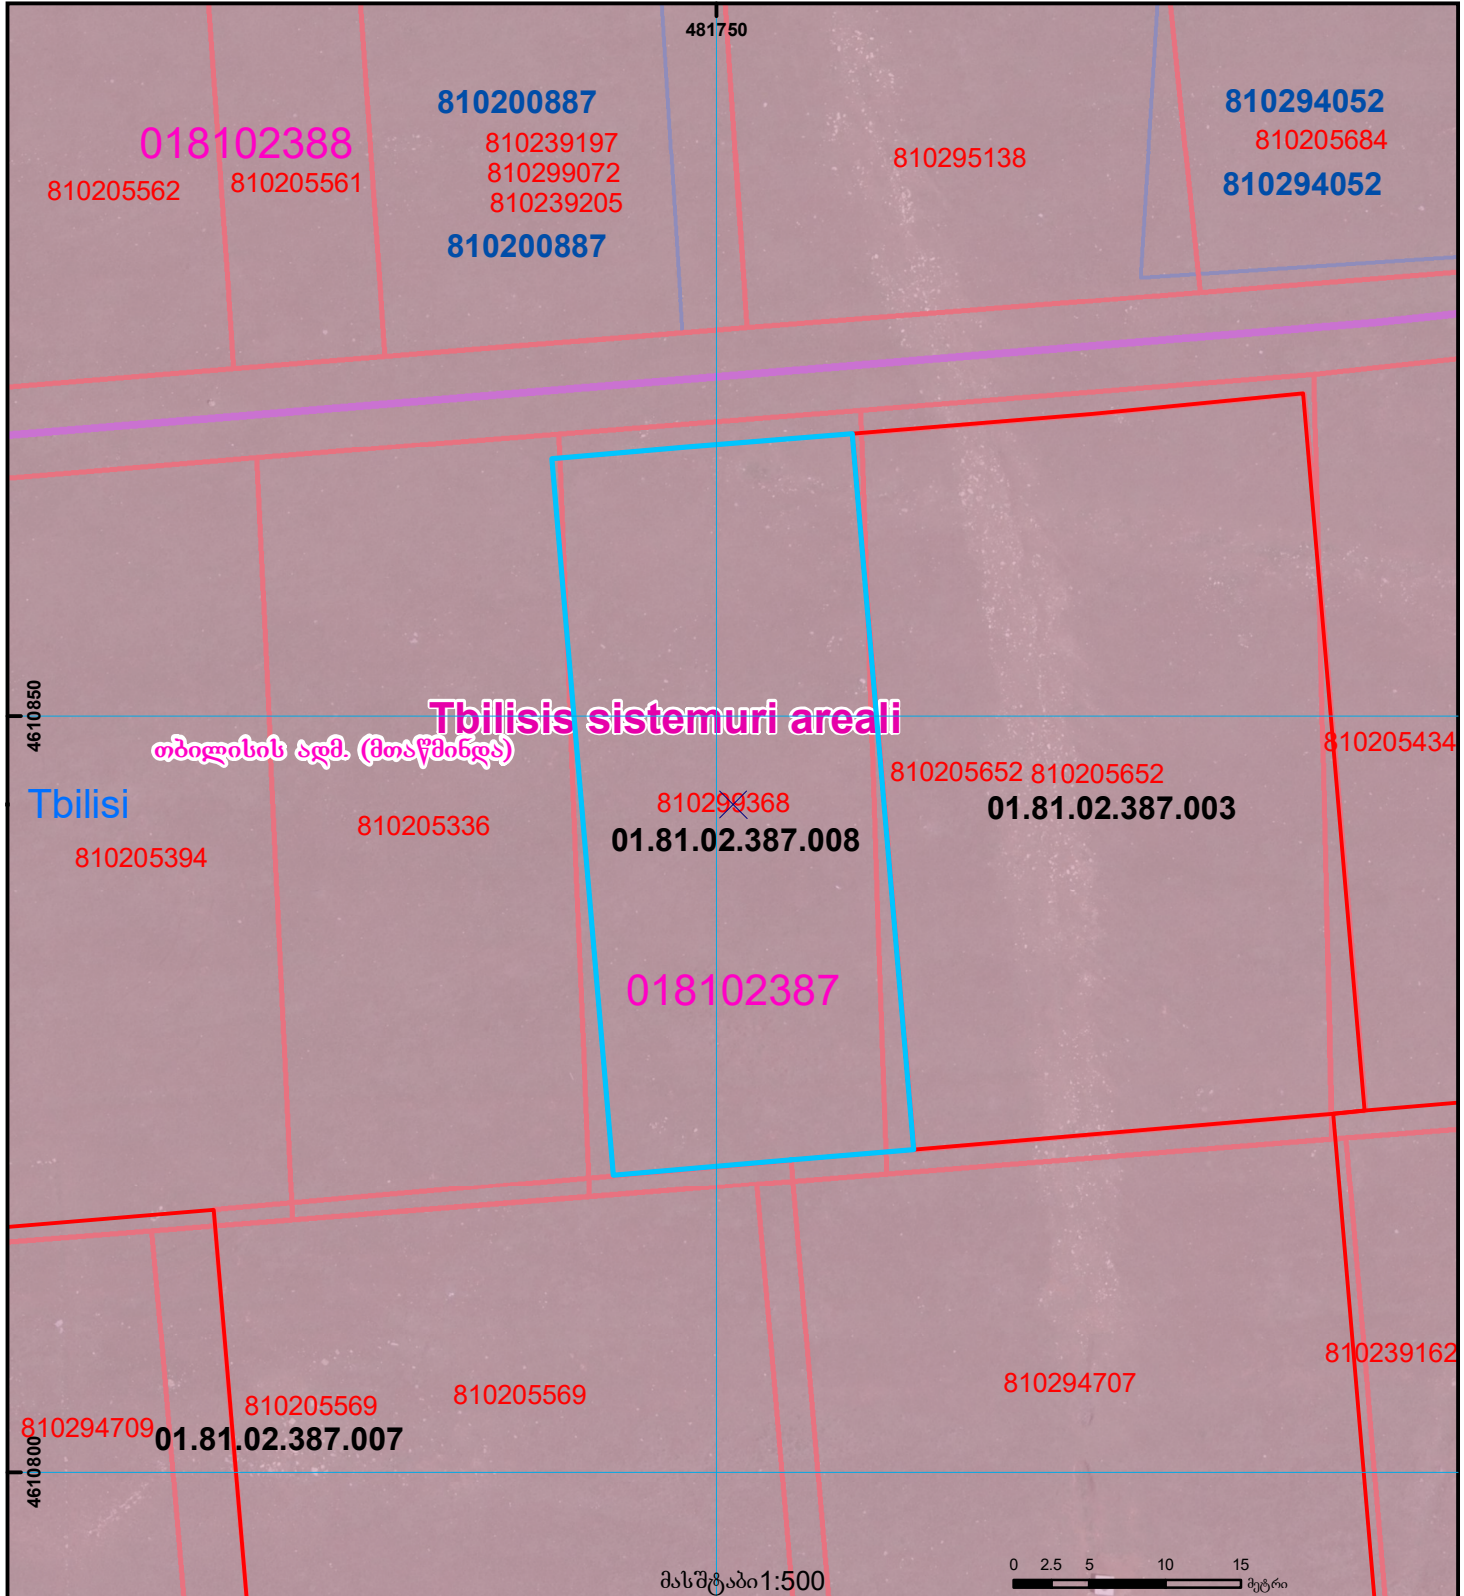

ნაკვეთი 1/3-ზე ნაკლებად იცვლის კოორდინატებს
 ზედღება 8102.05.652, 8102.05.336 რეგისტრირებულ მონაცემებთან
 განსახილველია 882024118208, 882024118253 განაცხადთან ერთად

მიწის ნაკვეთის საკადასტრო კოდი: 01.81.02.387.008
 განცხადების რეგისტრაციის ნომერი: 882024118227
 მიწის ნაკვეთის ფართობი: 947 კვ.მ.
 მომზადების თარიღი: 05.02.24

	შენიშნული ნაკვეთი, პირობითი ნომერი/სართულიანობა		ვალიკულები		საზღვრევი ნაკვეთი		000
	მიწის ნაკვეთის საკადასტრო საზღვარი		შენიშნული ნაკვეთი		მიწისკვეთი ნაკვეთი	UTM	(საერთაშორისო) სისტემის კოორდ.