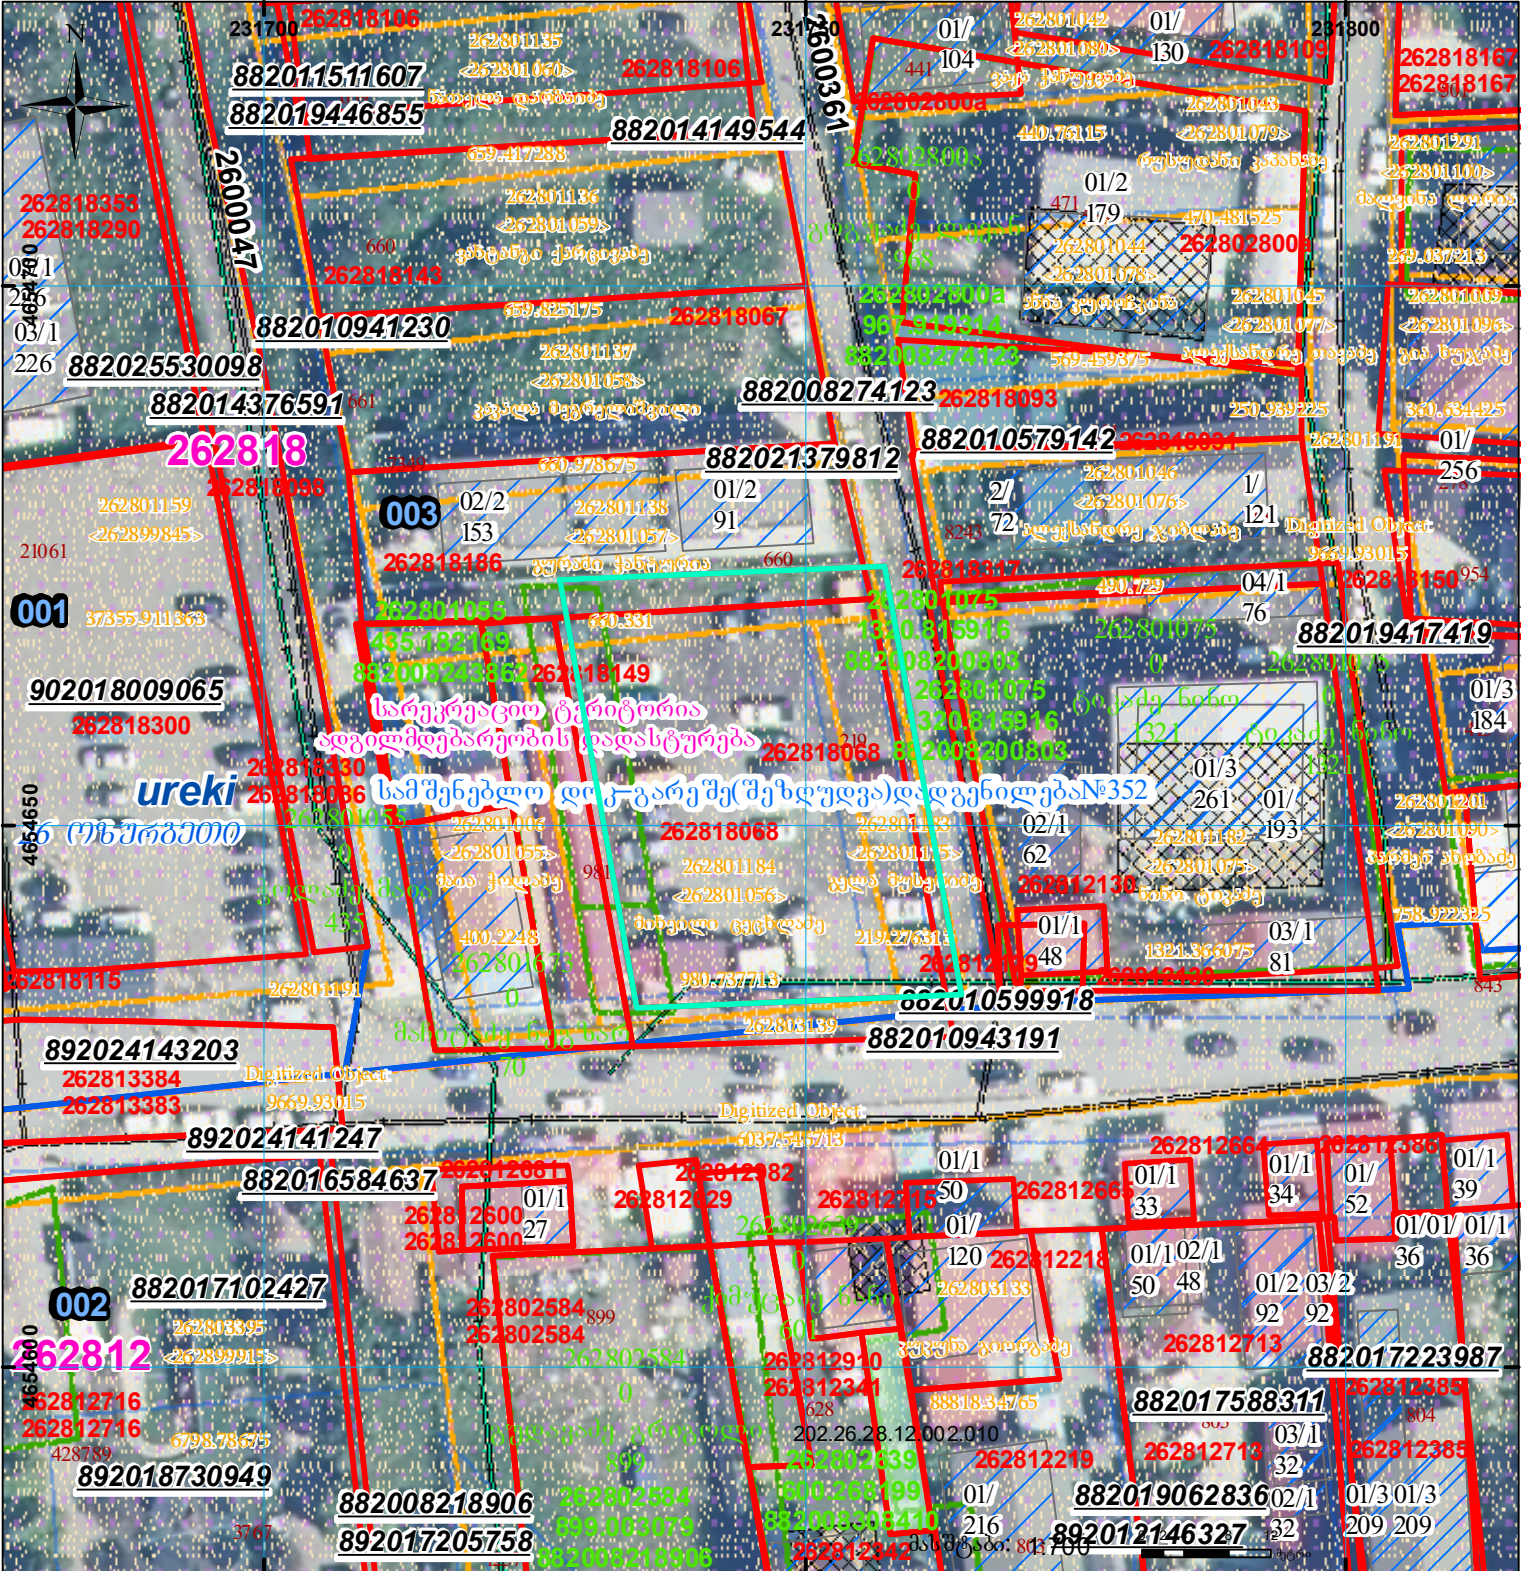

რეგისტრირებული ნაკვეთის ადგილმდებარეობა იცვლება 1/3-ზე ნაკლებად
ზედღება რეგისტრირებულ მონაცემთან - 2628.18.186

სარეკრეაციო ტერიტორია
ნაკვეთი ხვდება სამშენებლო დოკუმენტაციის გარეშე შეზღუდვის არეალში

მიწის ნაკვეთის საკადასტრო კოდი: **262818068**
 ბანკხალების რეგისტრაციის ნომერი: **892025050910**
 მიწის ნაკვეთის ფართობი: **1201 კვ.მ.**
 დანიშნულება:
 მომზადების თარიღი: **30.09.25**

	შენიშნული ნაკვეთი, პირობითი ნომერი/სართულიანობა		სარეგისტრაციო წარმოდგენილი ნაკვეთი
	მიწის ნაკვეთის საკადასტრო საზღვარი		სარეგისტრაციო წარმოდგენილი ნაკვეთი
	სამშენებლო ნაკვეთი		სარეგისტრაციო წარმოდგენილი ნაკვეთი
	სამშენებლო ნაკვეთი		სარეგისტრაციო წარმოდგენილი ნაკვეთი

UTM (საერთაშორისო) სისტემის კოორდ.