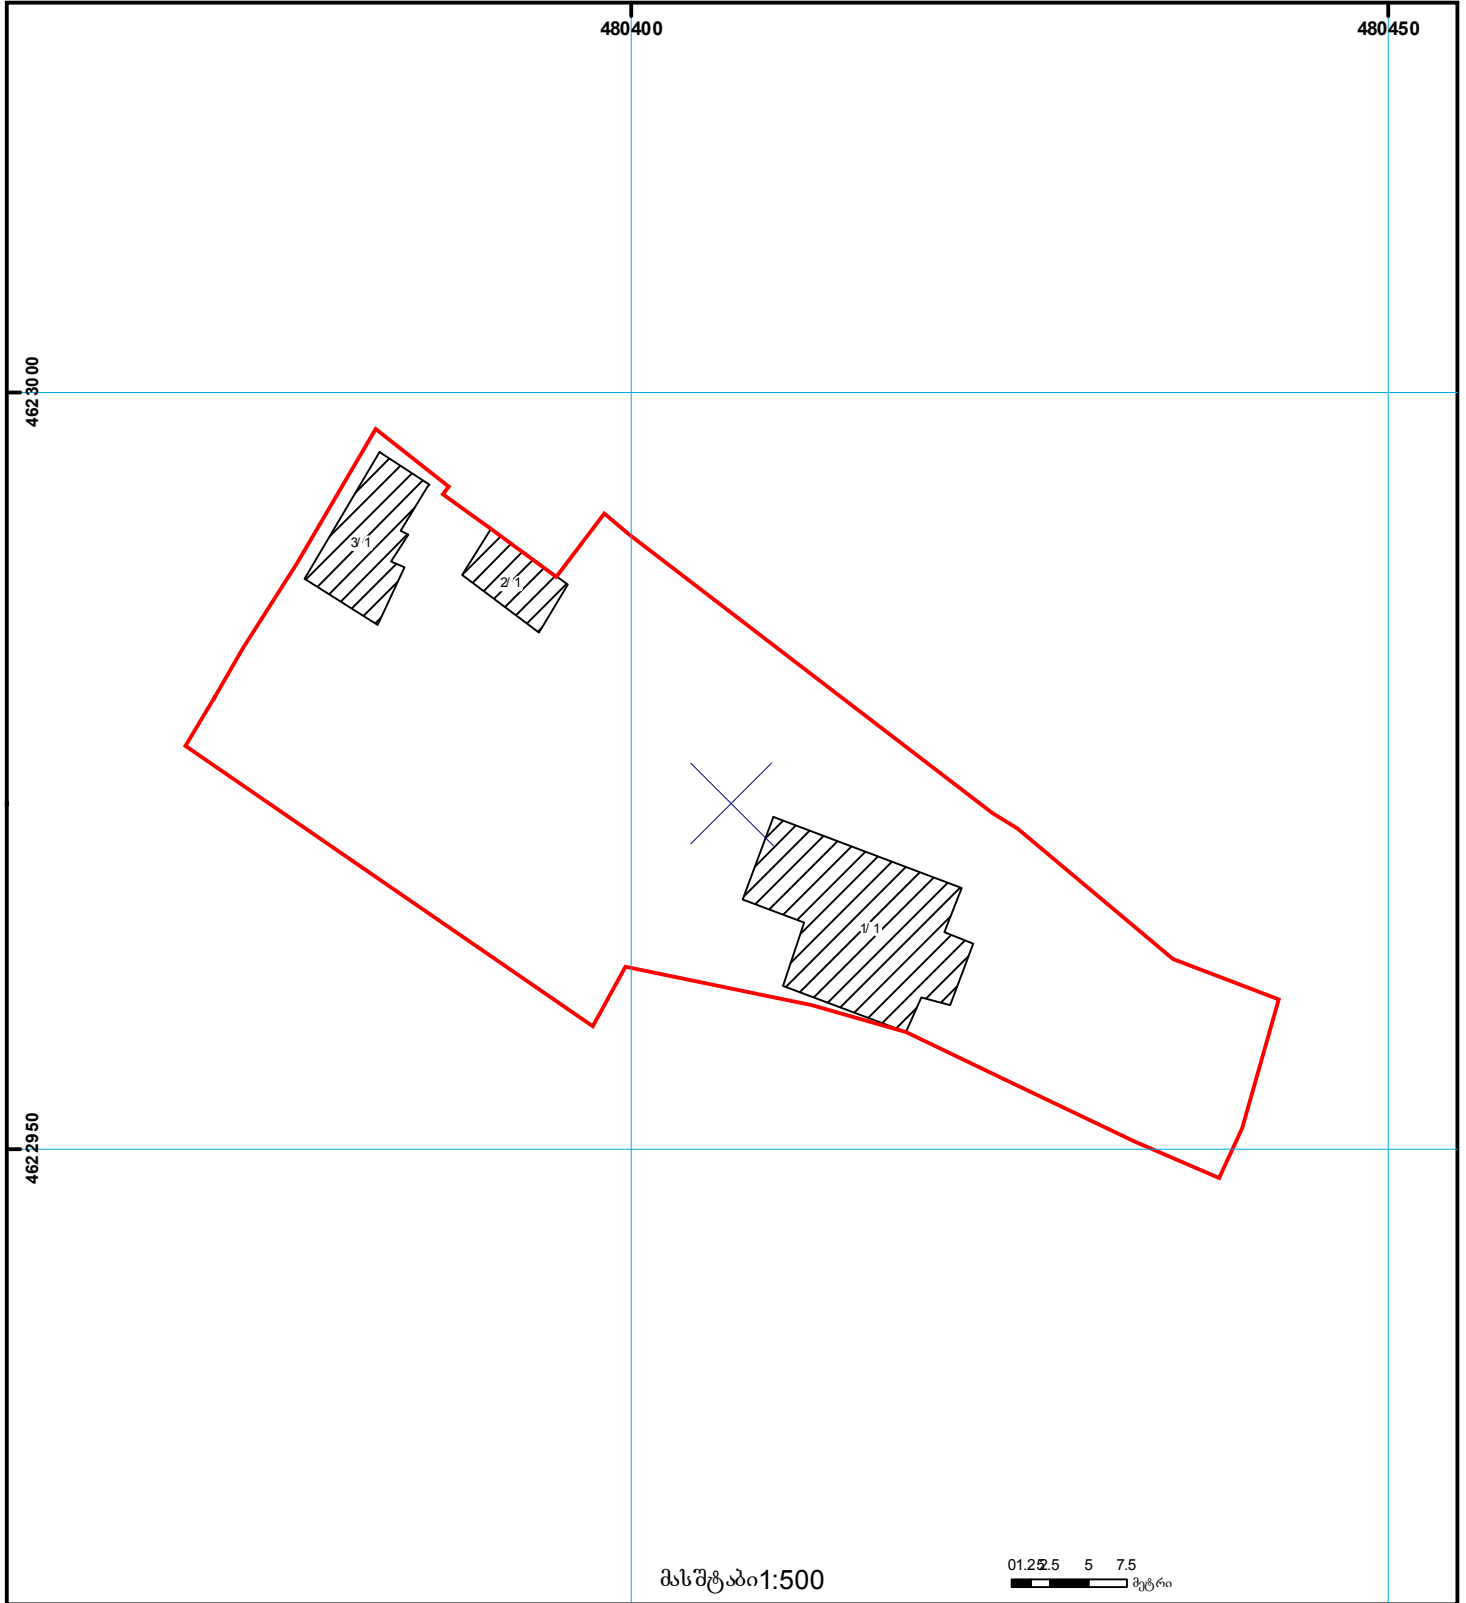

საჯარო რეგისტრის
ეროვნული სააგენტო

საქართველოს იუსტიციის სამინისტრო
საჯარო რეგისტრის ეროვნული სააგენტო

საკადასტრო გეგმა

მიწის ნაკვეთის საკადასტრო კოდი: 01.10.10.004.042
განცხადების რეგისტრაციის ნომერი 882013269734
მიწის ნაკვეთის ფართობი: 1463 კვ.მ.
დანიშნულება: სასოფლო-სამეურნეო
მომზადების თარიღი 27.06.13

მასშტაბი 1:500

0 1.25 5 7.5
მეტრი

	შენიშნული ნაკვეთი, პირობითი ნომერი/სართულიანობა		ვალდებულება		საზღვრივი ნაკვეთი	0.00 00.0 (საერთაშორისო) UTM სისტემის კოორდ.
	მიწის ნაკვეთის საკადასტრო საზღვარი		შეზღუდული ნაკვეთი		მიწის ქვეშა ნაკვეთი	