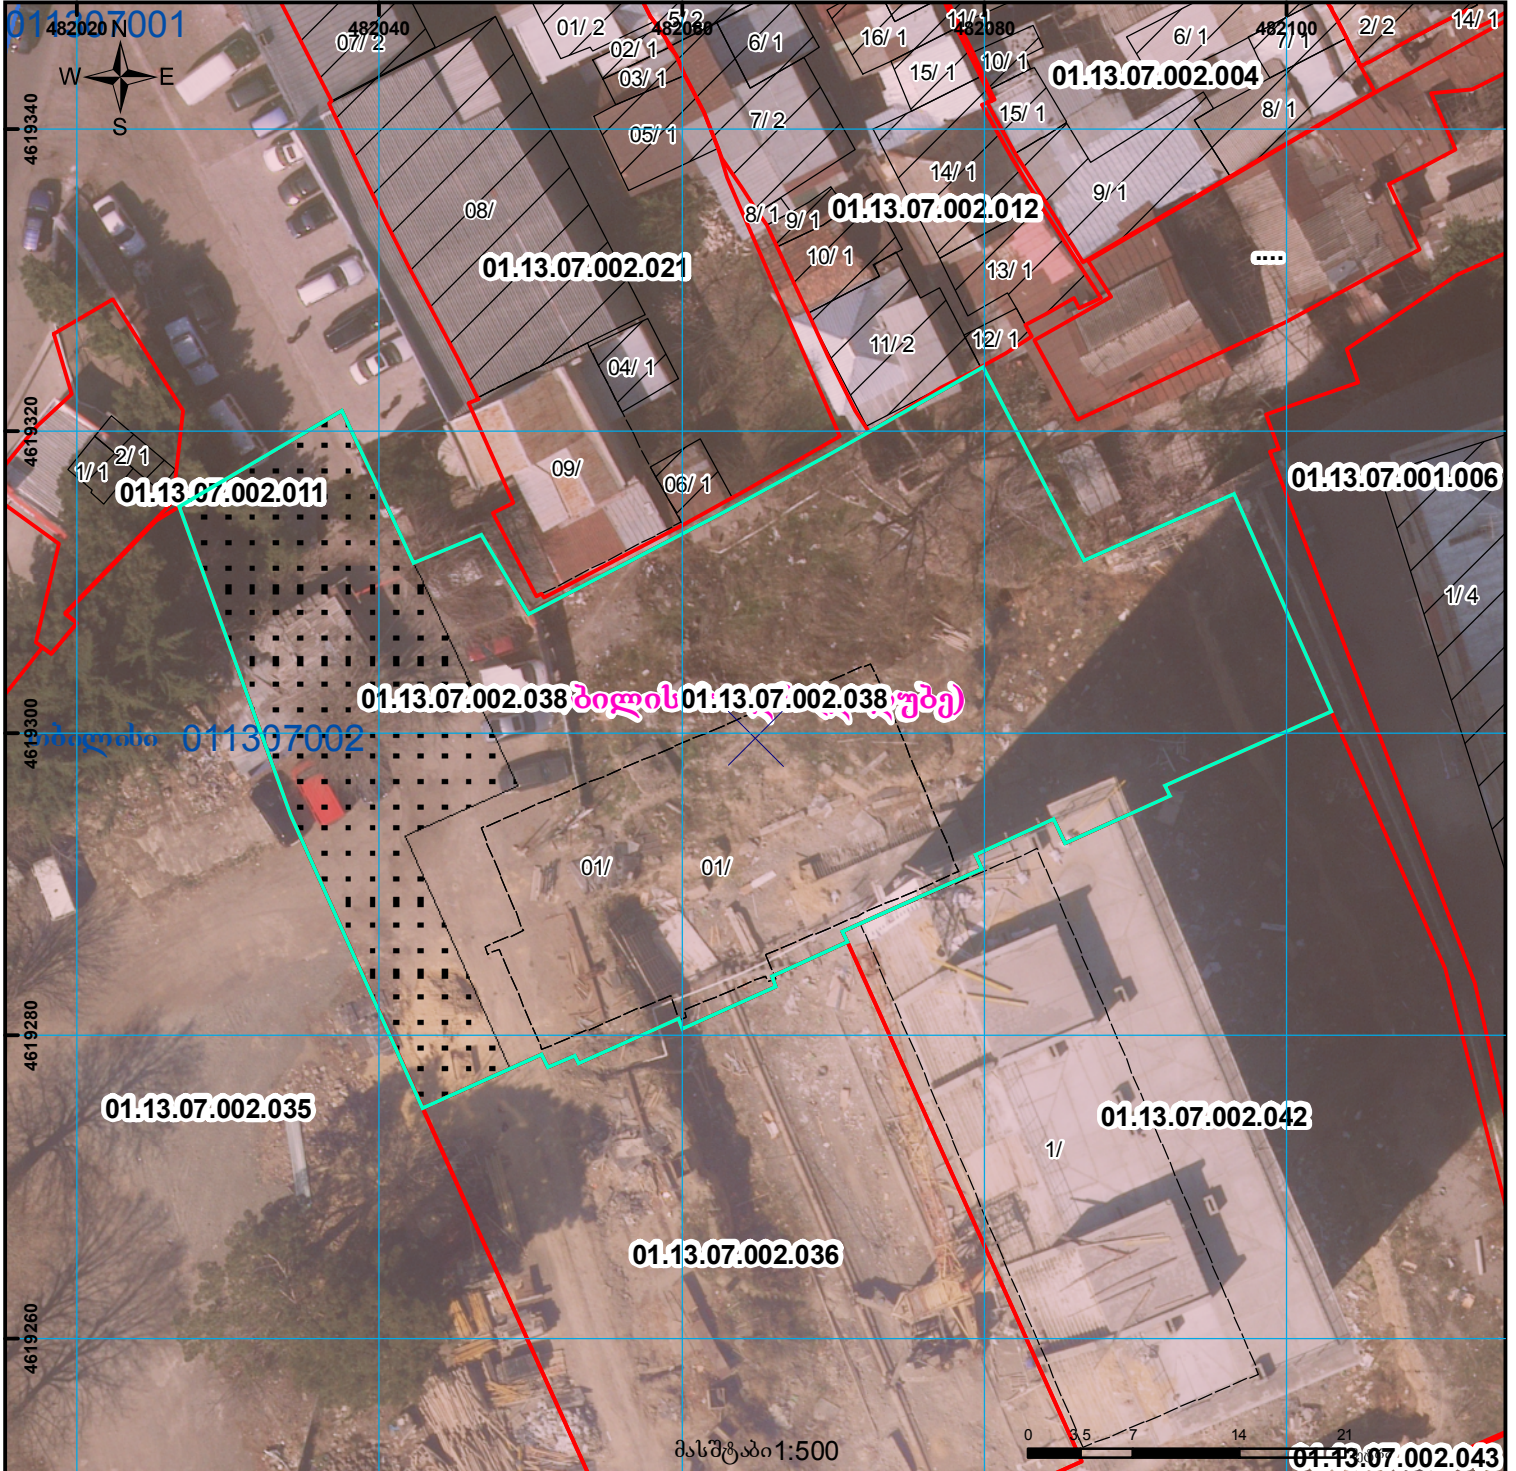

აზომებით ნახაზის ძალადის ვერსიის პირველ და მეორე გვერდზე  
შენიშვნის მდგომარეობა და სართულიანობა შეუსაბამოა

მიწის ნაკვეთის საკადასტრო კოდი: 01.13.07.002.038  
 განცხადების რეგისტრაციის ნომერი: 882020678164  
 მიწის ნაკვეთის ფართობი: 1984 კვ.მ.  
 მომზადების თარიღი 22.09.20

	შენიშნული ნაკვეთი, პირებითი ნომერი/სართულიანობა		ვალდებულება		საზობრივი ნაკვეთი	 UTM (საერთაშორისო) სისტემის კოორდ.
	მიწის ნაკვეთის საკადასტრო საზღვარი		შენიშნული ნაკვეთი		მიწისქვეშა ნაკვეთი	