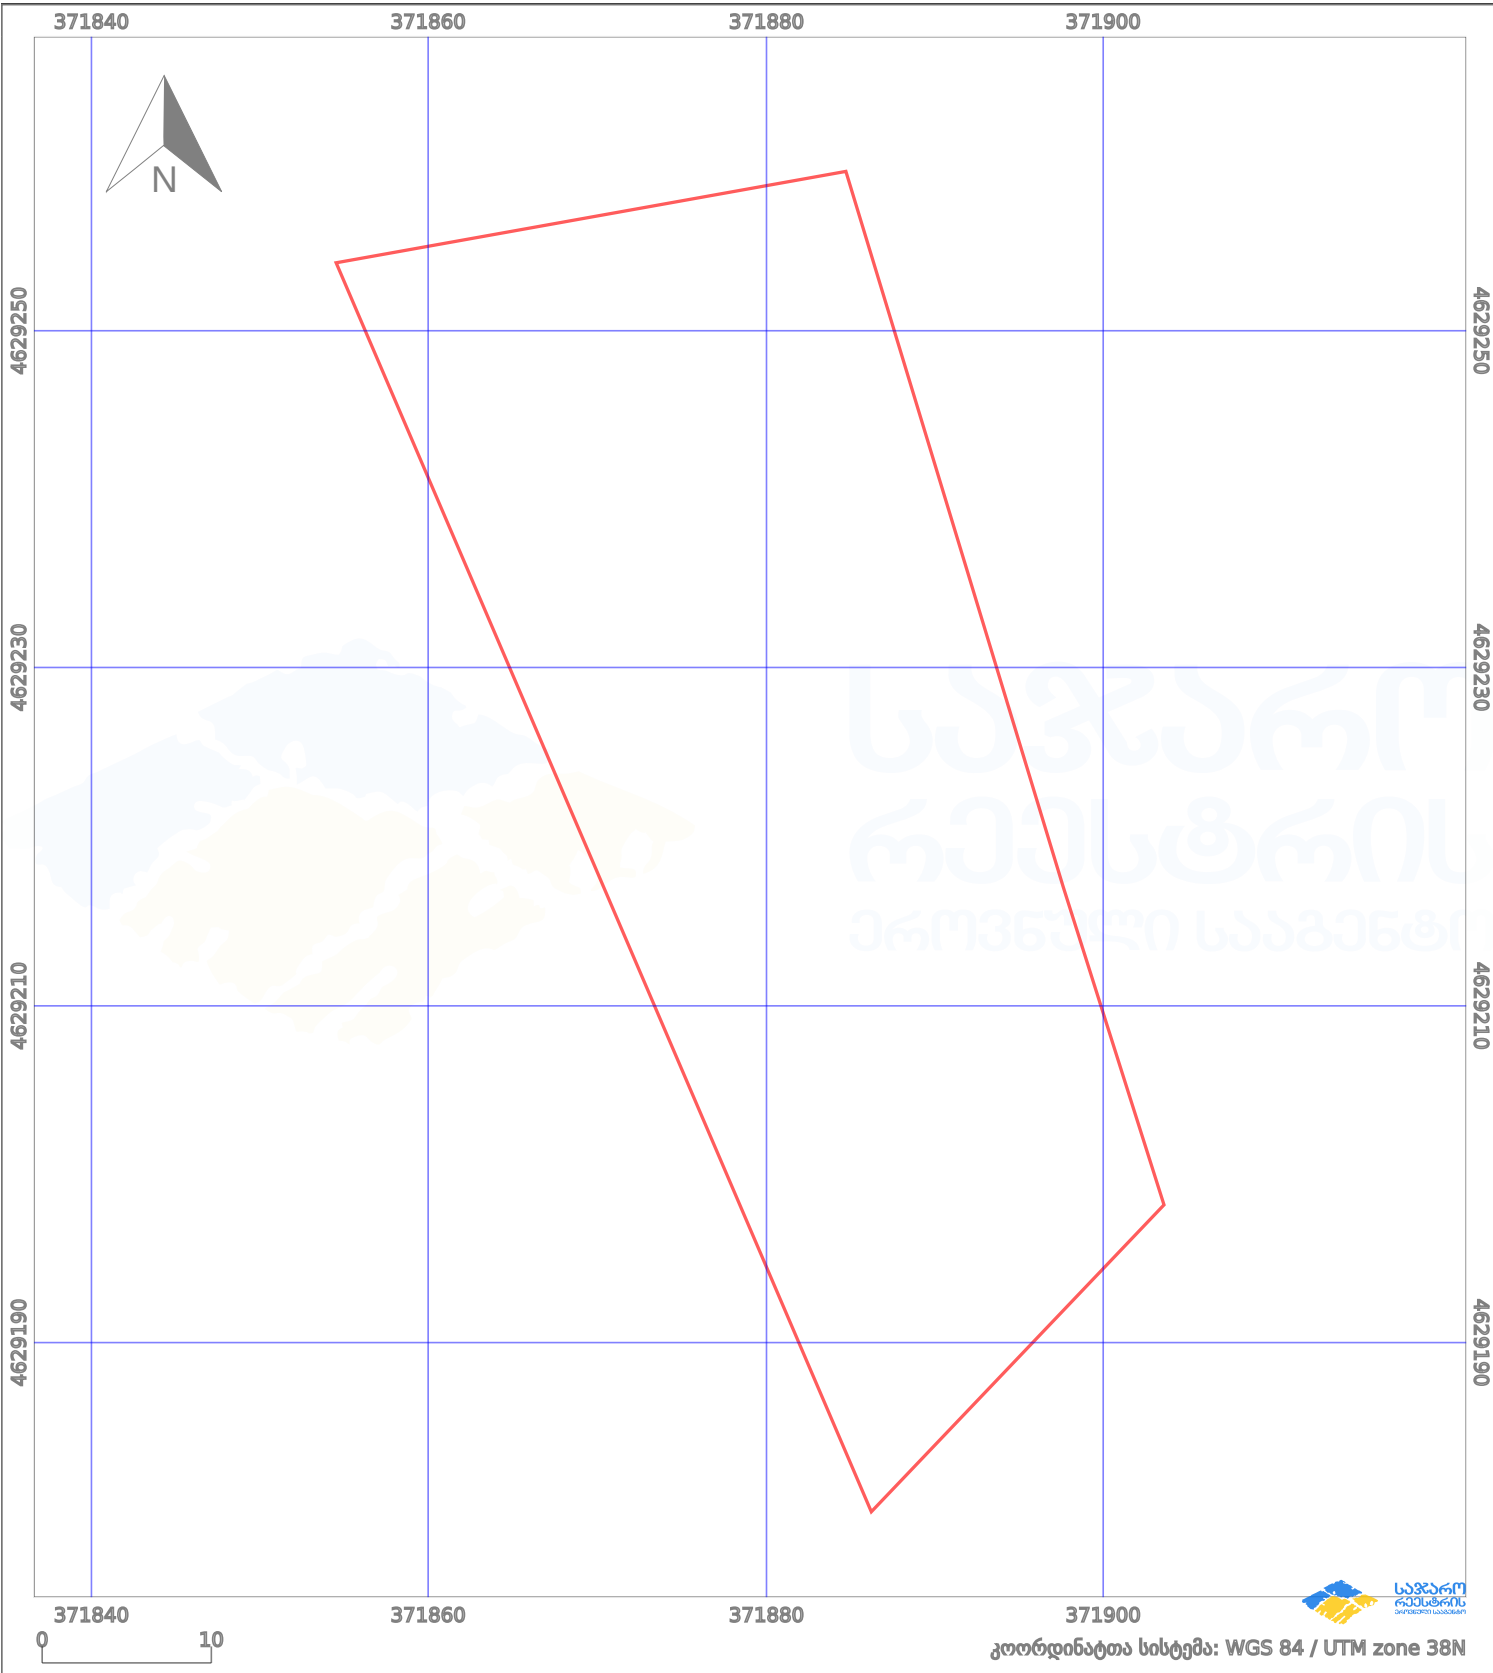

# საკადასტრო გეგმა

საჯარო რეგისტრის ეროვნული სააგენტო

საკადასტრო კოდი:

64.25.09.071

ნაკვეთის დანიშნულება:

სასოფლო-სამეურნეო(სახნავი)

განცხადების ნომერი:

882023104431

ფართობი:

1900 კვ.მ (WGS 84 / UTM zone 38N)

მომზადების თარიღი:

10/02/2023

პირობითი აღნიშვნები:

- |  |                    |  |                    |  |                    |  |                |
|--|--------------------|--|--------------------|--|--------------------|--|----------------|
|  | ნაკვეთის საზღვარი  |  | მშენებარე ნაკებობა |  | აშენებული ნაკებობა |  | ქარსაფარი ზოლი |
|  | საზომრივი ნაკებობა |  | ტყის ფონდი         |  | ვალდებულება        |  |                |