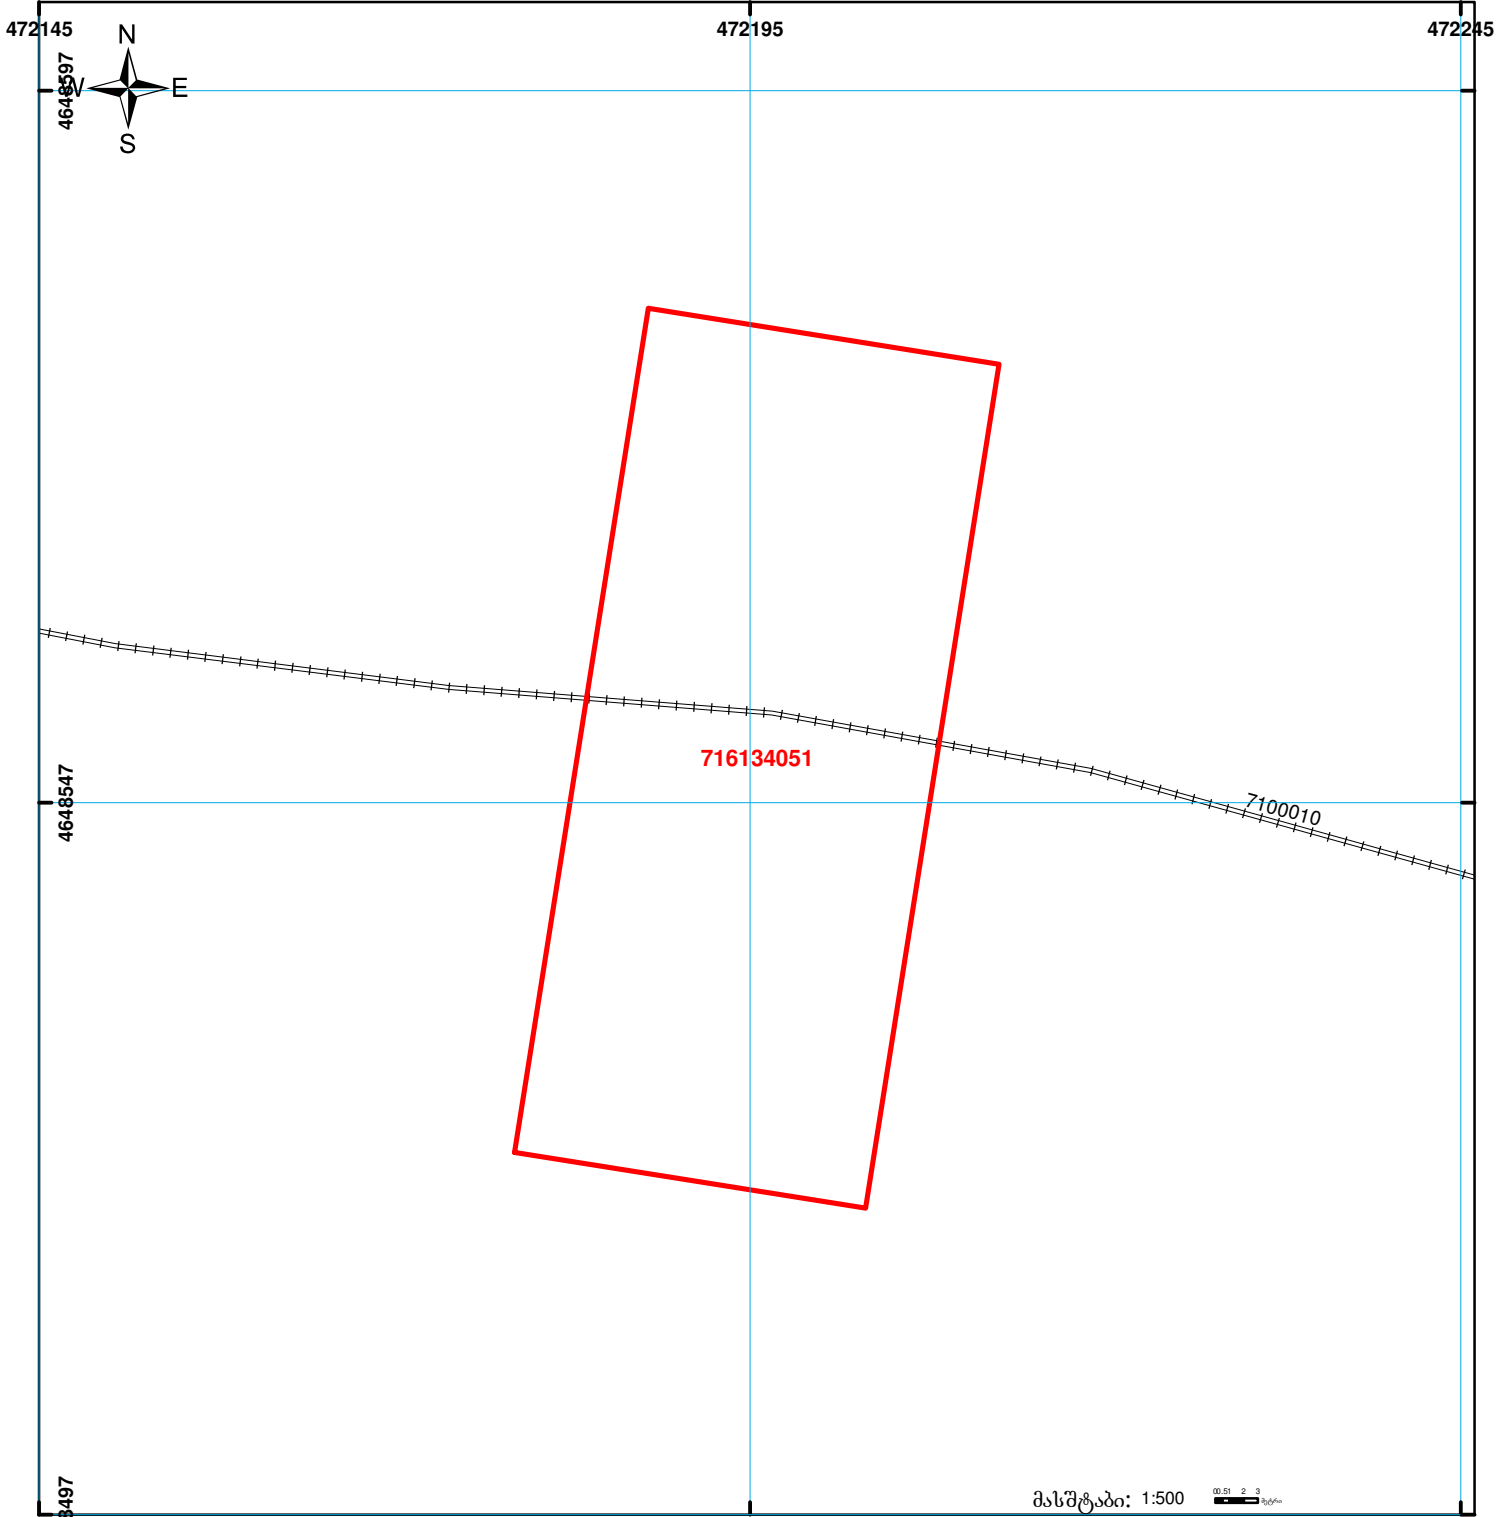

საჯარო რეგისტრის
ეროვნული სააგენტო

საქართველოს იუსტიციის სამინისტრო
საჯარო რეგისტრის ეროვნული სააგენტო
საკადასტრო ბეჭედი

მიწის ნაკვეთის საკადასტრო კოდი:
ბანცხალების რეგისტრაციის ნომერი:
მიწის ნაკვეთის ფართობი:
ღანიშნულება:
კატეგორია:
მომზადების თარიღი:

71 61 34 051
882013441677
1500 კვ.მ.
სასოფლო-სამეურნეო

13.09.13

	შენიშნა-ნაგებობა, პირობითი ნომერი/სართულიანობა		ვალდებულება		ხაზობრივი ნაგებობა
	მიწის ნაკვეთის საკადასტრო საზღვარი		მშენებარე ნაგებობა		

00'0 (საერთაშორისო) სისტემის კოორდ.