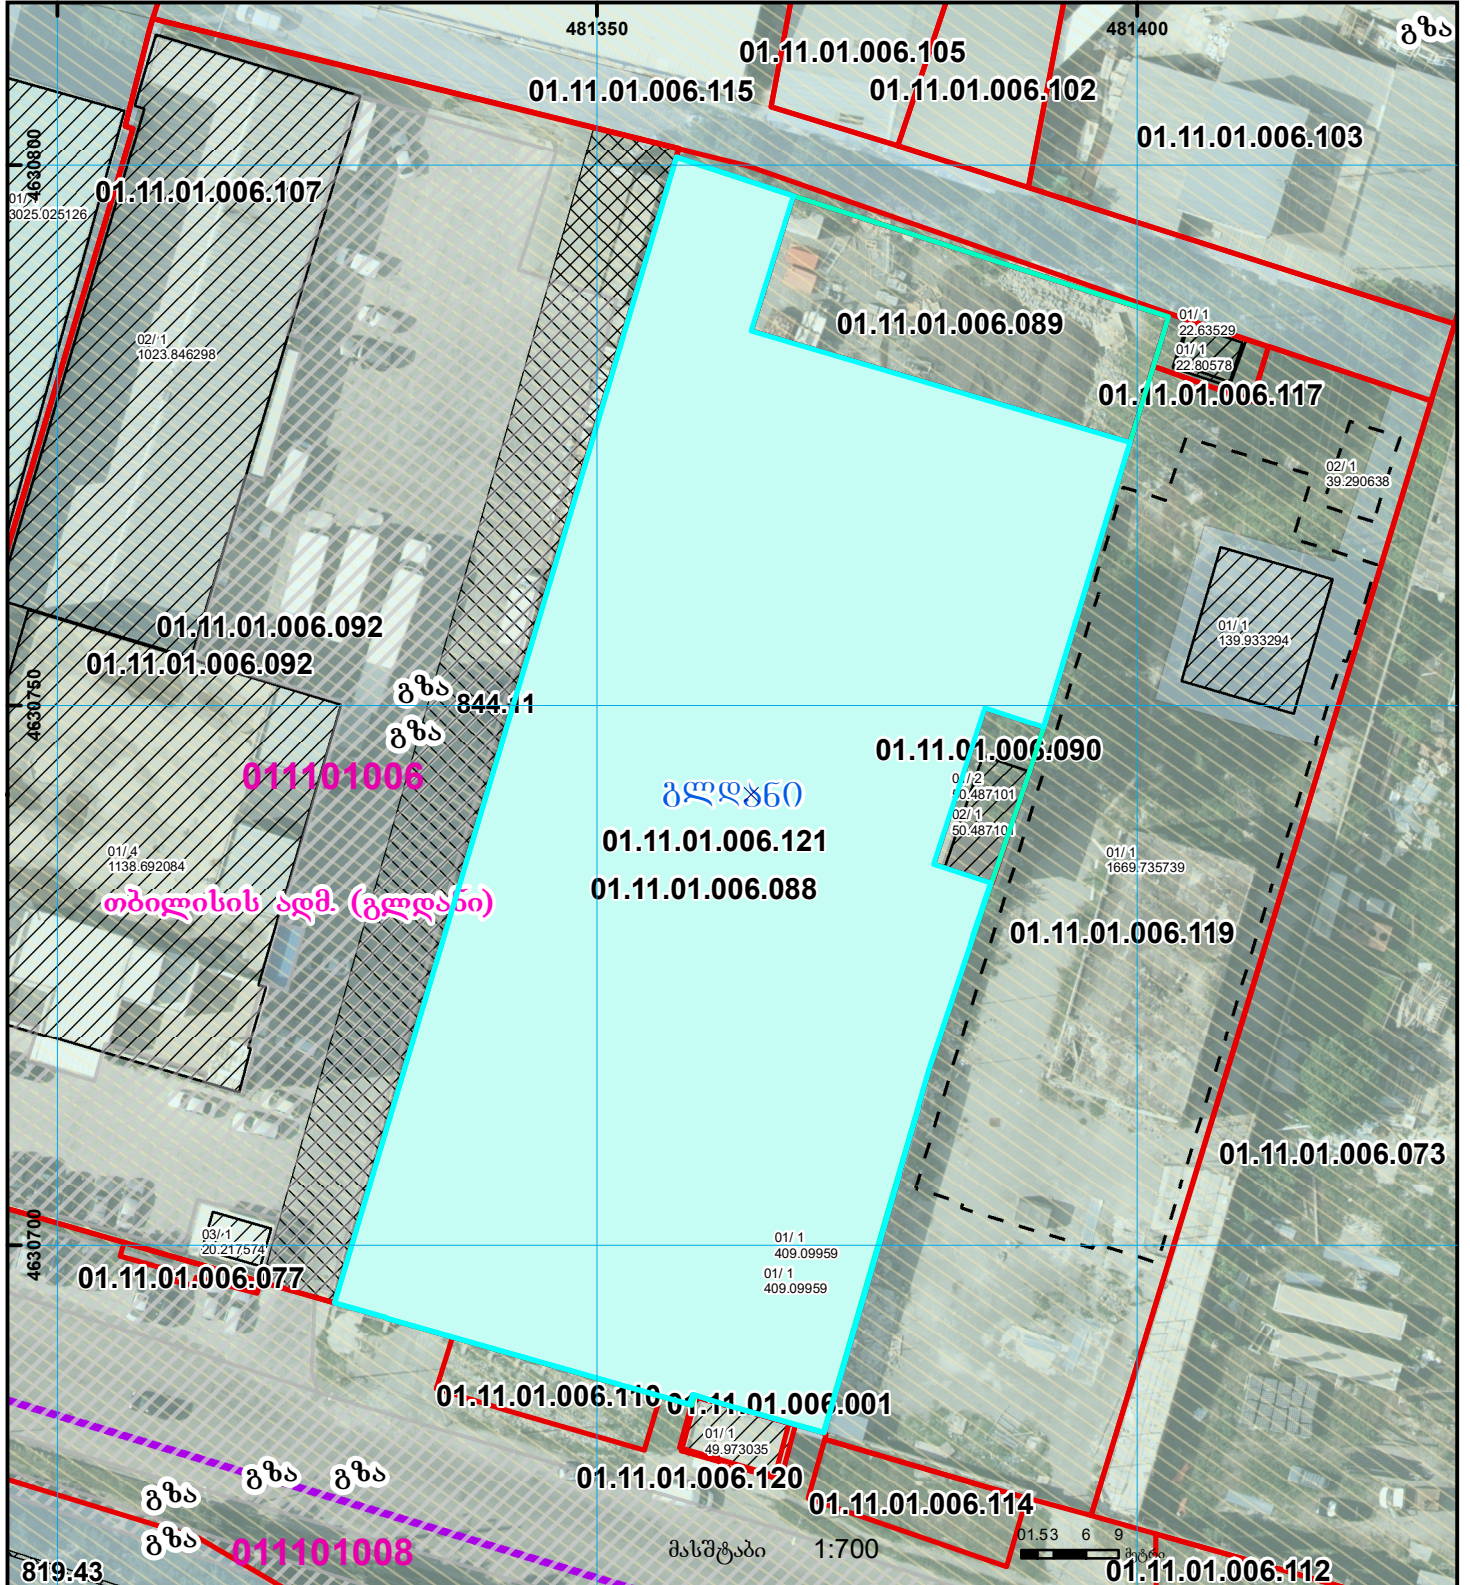

ნაკვეთი არ მოიცავს ბასეპროტიანებელ კოდეზს  
 არ არის წარმოდგენილი 22 აბვისტოს წარმოდგენილი ელ ვერსიის შესაბამისი ძალაღმდის ვერსია

მიწის ნაკვეთის საკადასტრო კოდი: 01.11.01.006.121  
 განცხადების რეგისტრაციის ნომერი: 882022511851  
 მიწის ნაკვეთის ფართობი: 5174 კვ.მ.  
 დანიშნულება:  
 მომზადების თარიღი 07.10.22

	შენიშვნა-ნაგებობა, პირობითი ნომერი/სართულიანობა		ვალდებულება		საზოობრივი ნაგებობა		სისტემის კოორდ.
	მიწის ნაკვეთის საკადასტრო საზღვარი		შუენებარე ნაგებობა		მიწისქვეშა ნაგებობა		