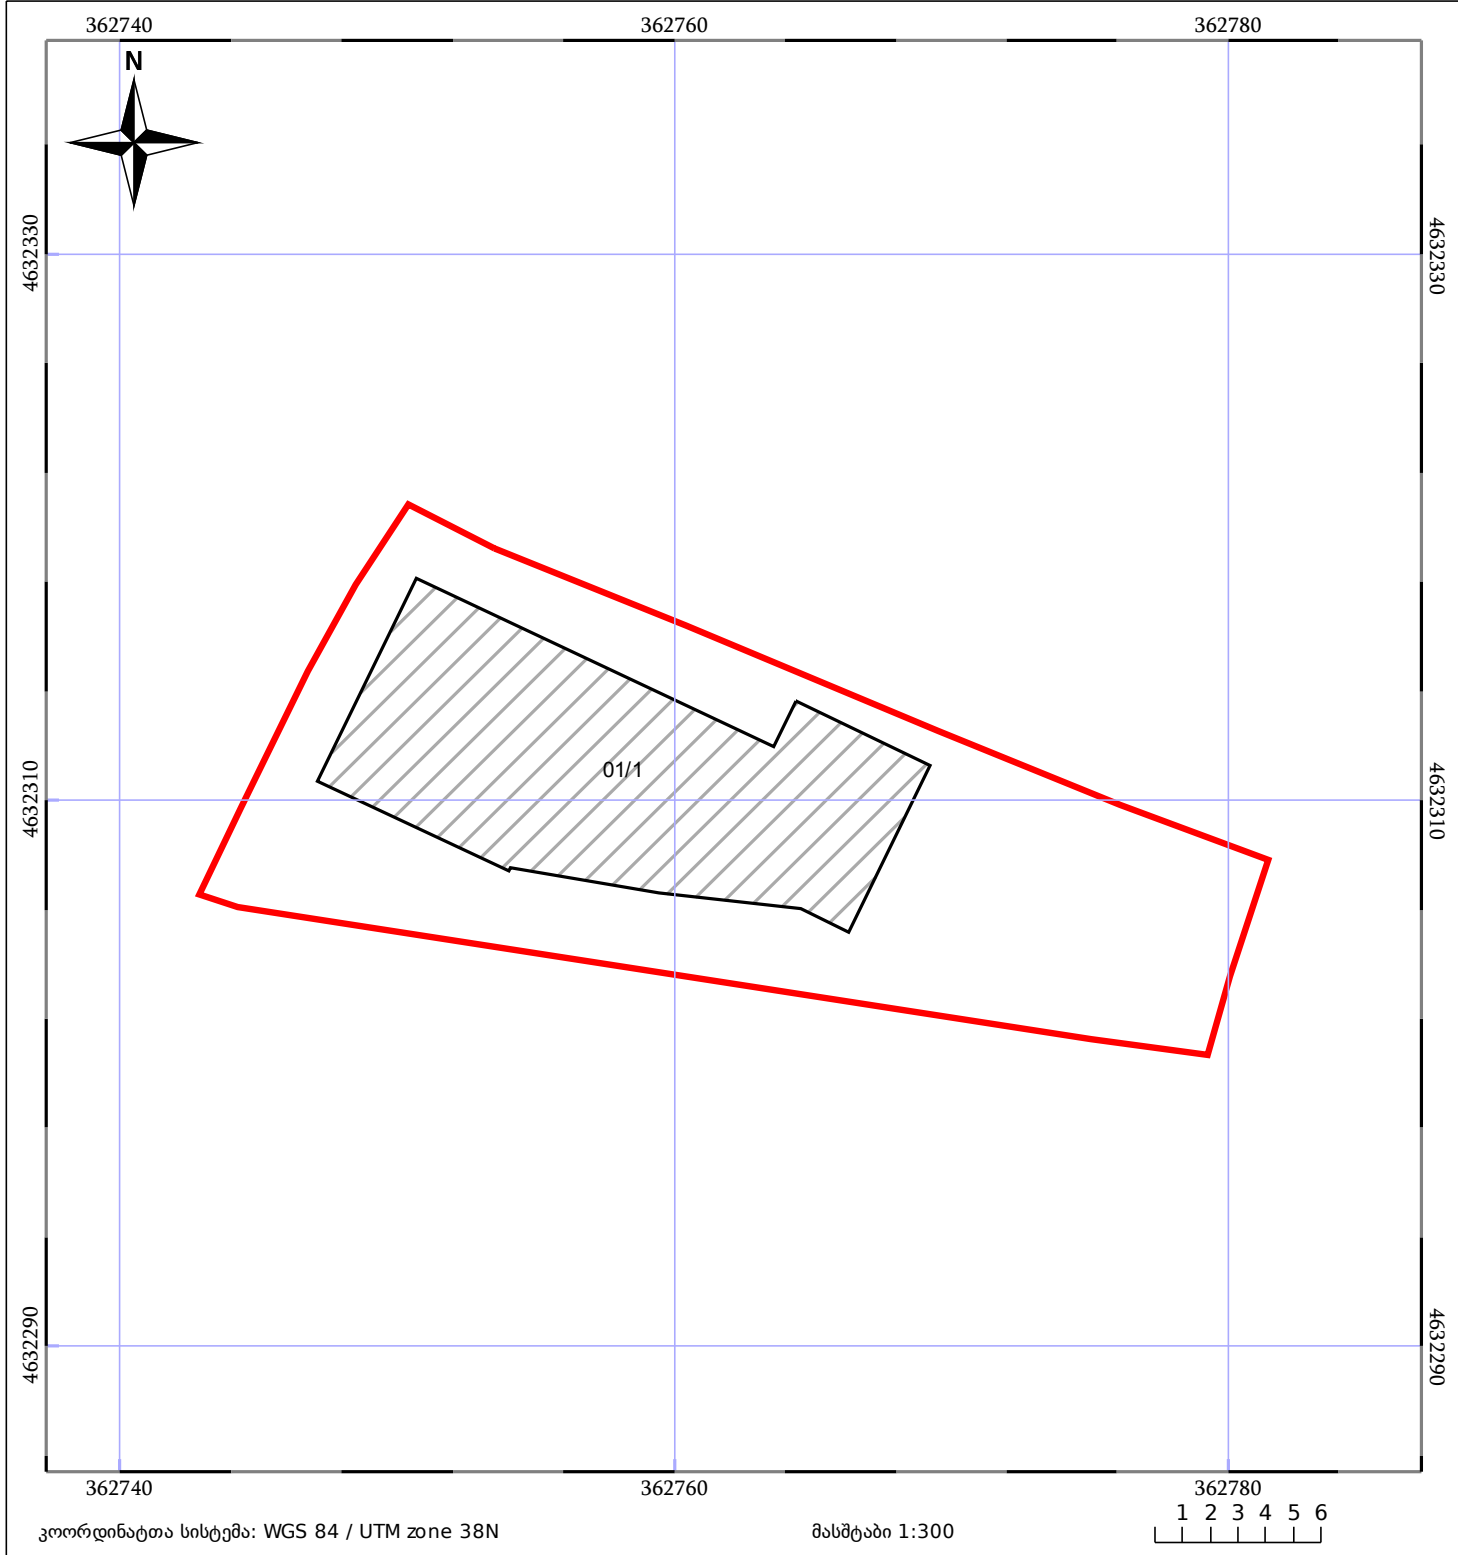

საკადასტრო გეგმა

საჯარო რეესტრის ეროვნული
სააგენტო

საკადასტრო კოდი: **64.23.05.522**

ნაკვეთის დანიშნულება:

სასოფლო-სამეურნეო (საკარმიდამო)

განცხადების ნომერი: **882024149139**

ფართობი:

409 კვ.მ (WGS 84 / UTM zone 38N)

მომზადების თარიღი: **26/02/2024**

05/25	მშენებარე ნაგებობა		ნაკვეთის საკადასტრო საზღვარი	05/25	შენობა/ნაგებობა
	სამობრივი ნაგებობა		ტყის ფონდი		ვალდებულება