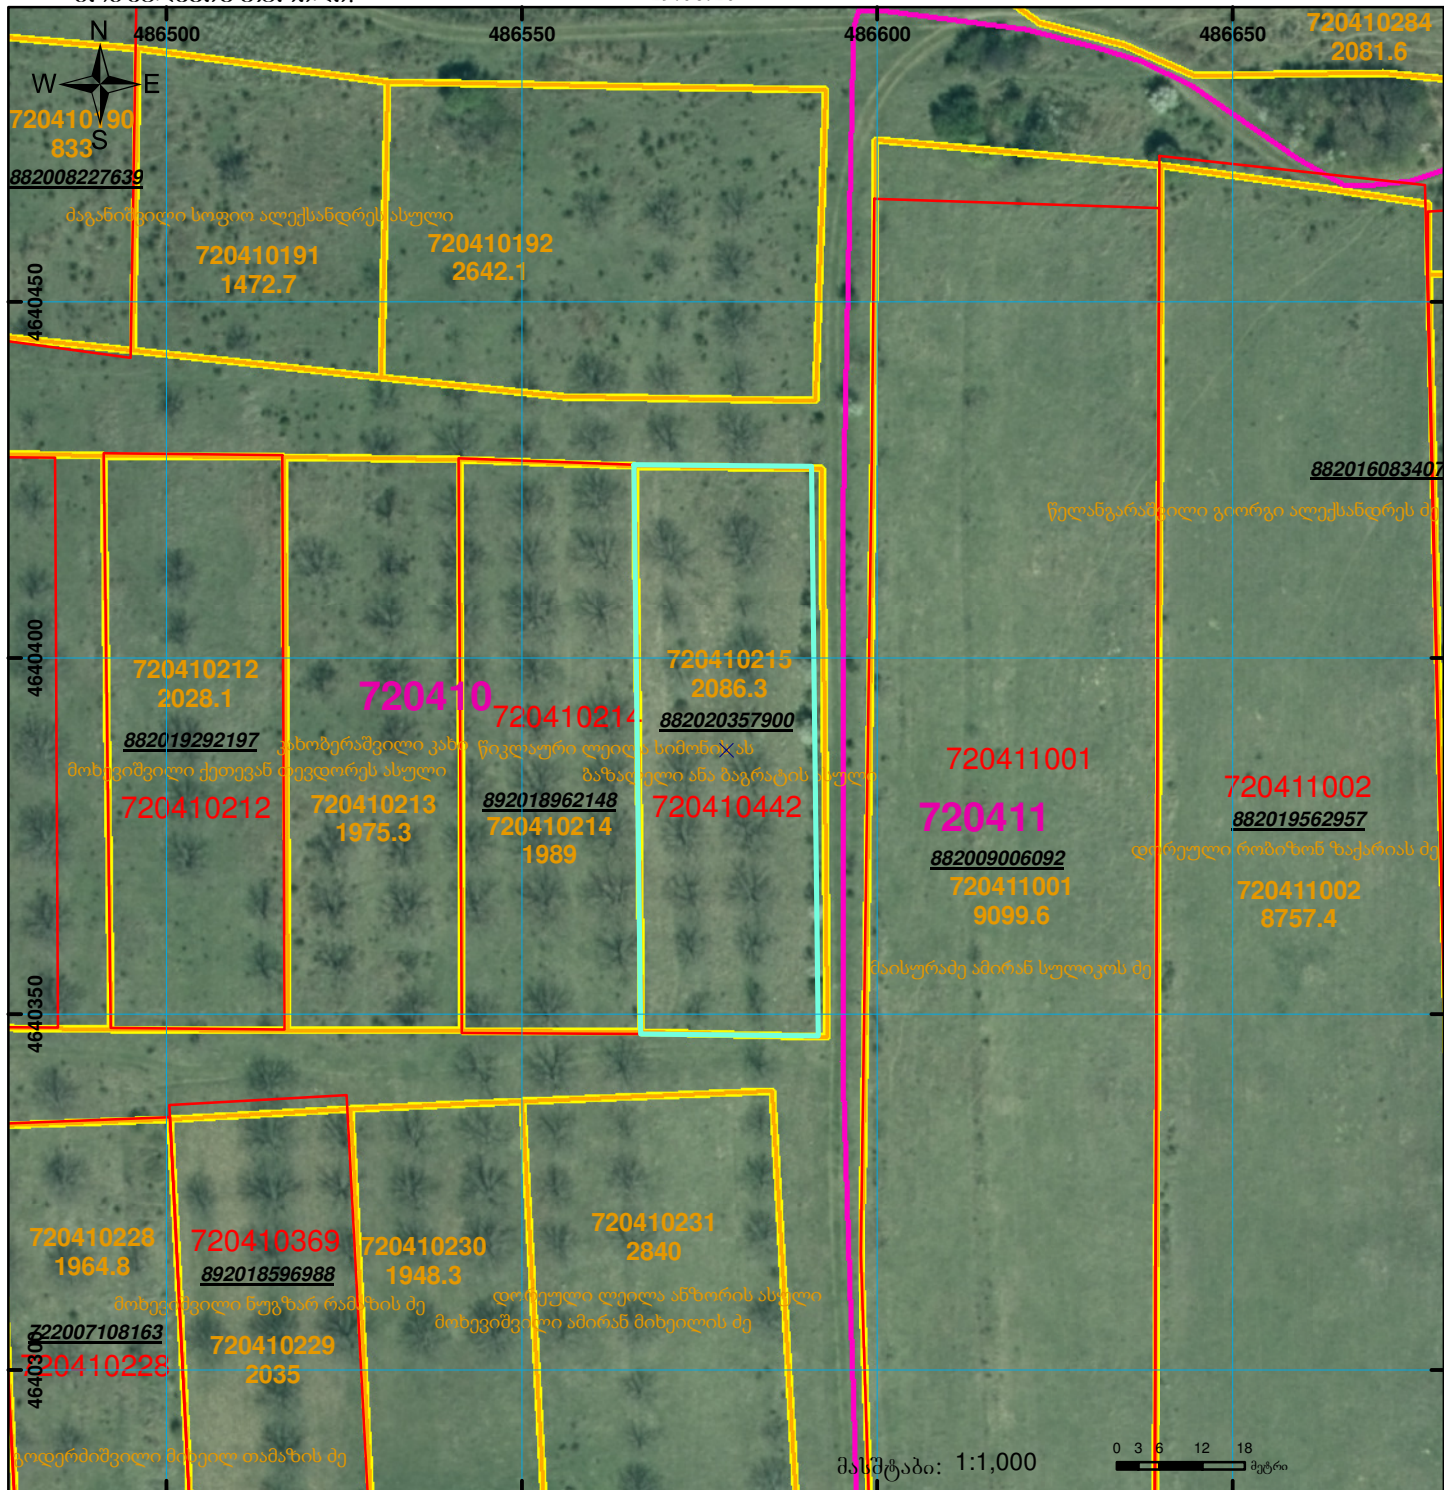

მიწის ნაკვეთის საკადასტრო კოდი: 72 04 10 442  
 განცხადების რეგისტრაციის ნომერი: 882020357900  
 მიწის ნაკვეთის ფართობი: 2000 კვ.მ.  
 მოწოდების თარიღი: 29.06.20

	შენიშვნა-ნაგებობა, პირობითი ნომერი/სარეგისტრაციო ნომერი		კალდებულება		ზაზობრთვი ნაგებობა
	მიწის ნაკვეთის საკადასტრო საზღვარი		შენიშნული ნაგებობა		

UTM (საერთაშორისო) სისტემის კოორდ.