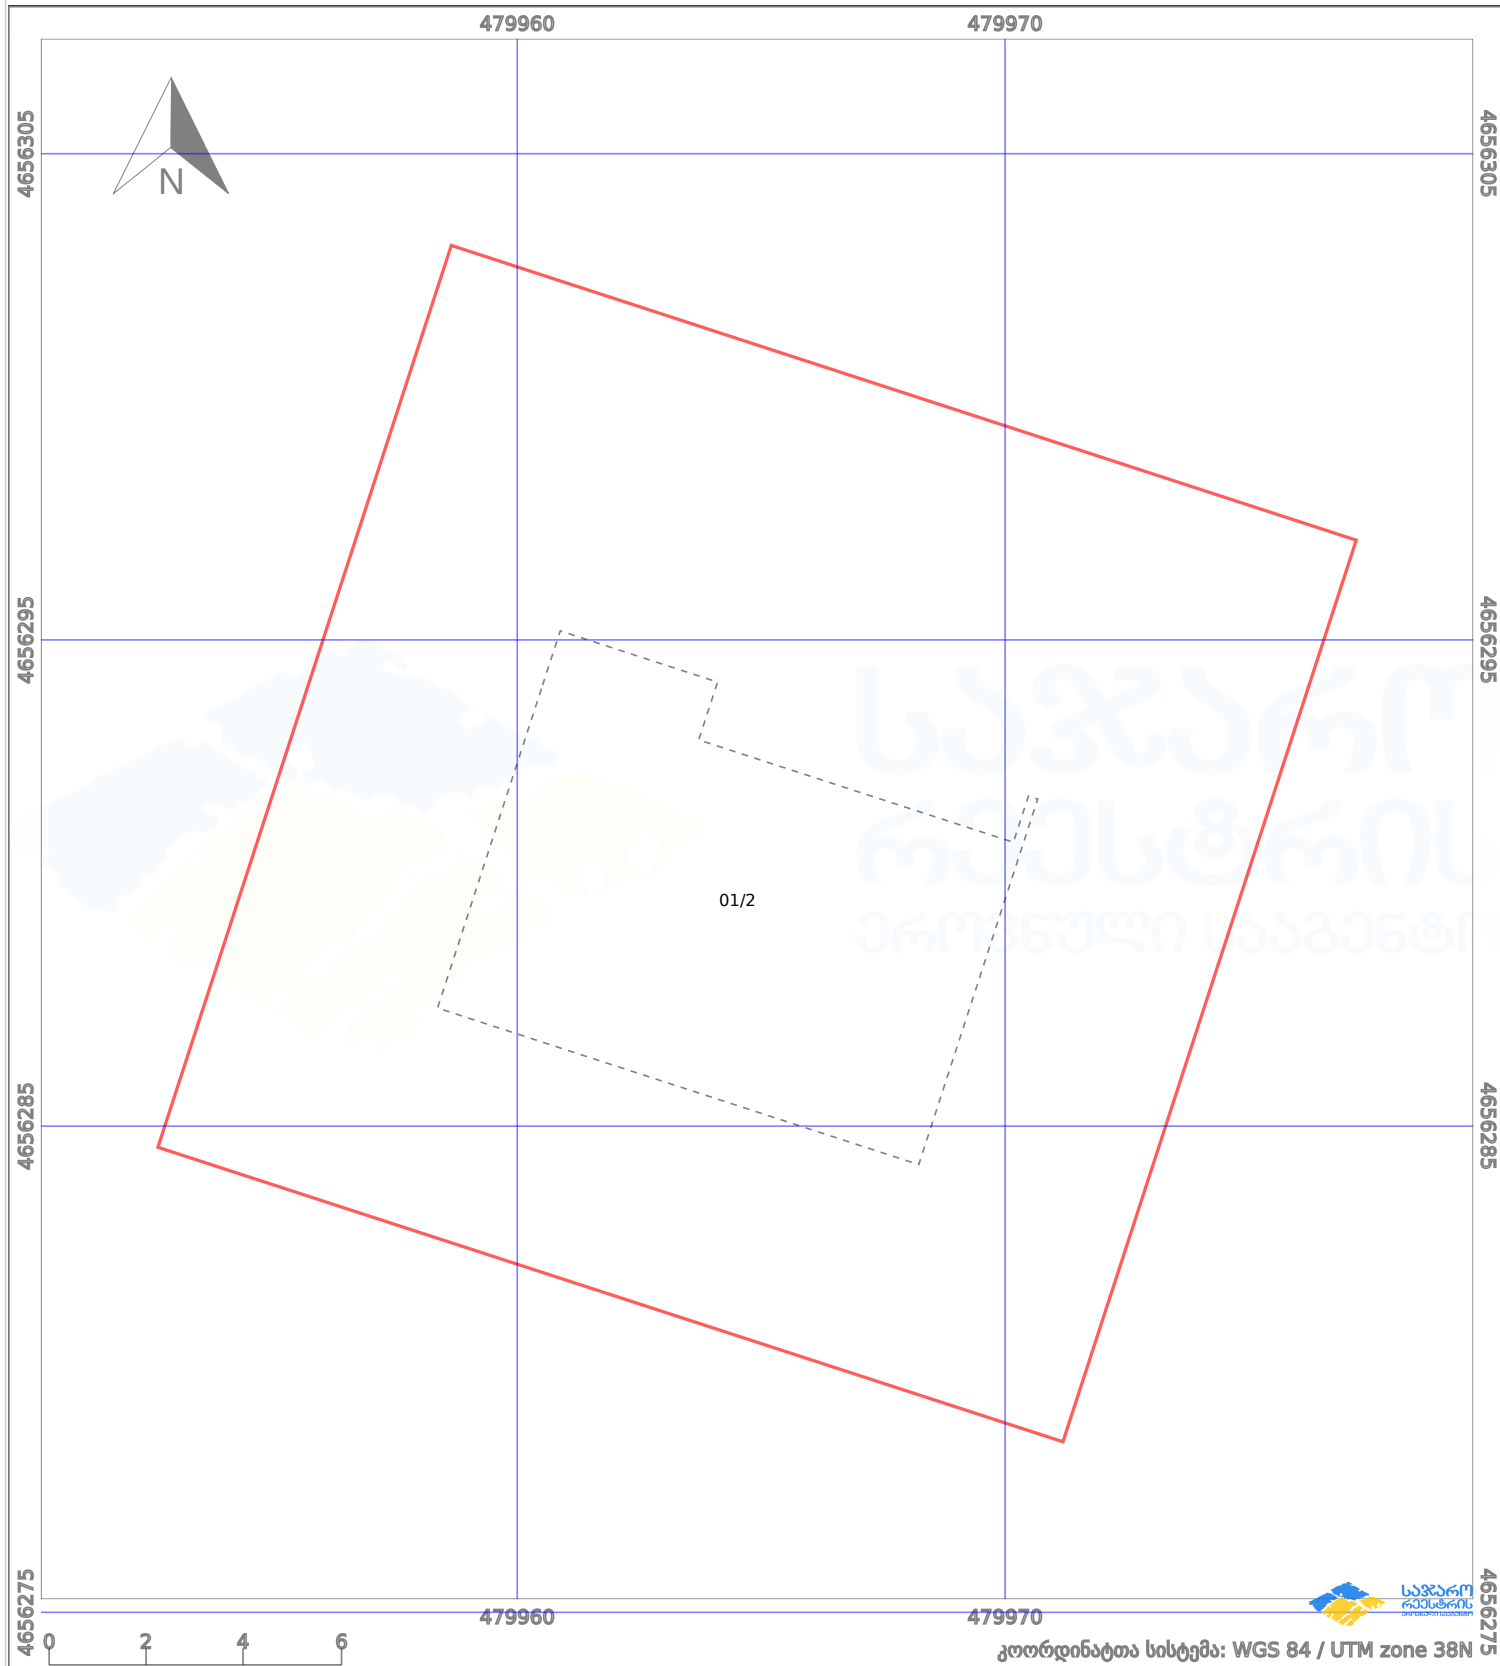

საკადასტრო გეგმა

საჯარო რეგისტრის ეროვნული
სააგენტო

საკადასტრო კოდი:

71.64.82.679

ნაკვეთის დანიშნულება:

სასოფლო-სამეურნეო

განცხადების ნომერი:

882022533925

ფართობი:

381 კვ.მ (WGS 84 / UTM zone 38N)

მომზადების თარიღი:

09/08/2022

პირობითი აღნიშვნები:

	ნაკვეთის საზღვარი		მშენებარე ნაკებობა		აშენებული ნაკებობა		ქარსაფარი ზოლი
	საზომრივი ნაკებობა		ტყის ფონდი		ვალდებულება		