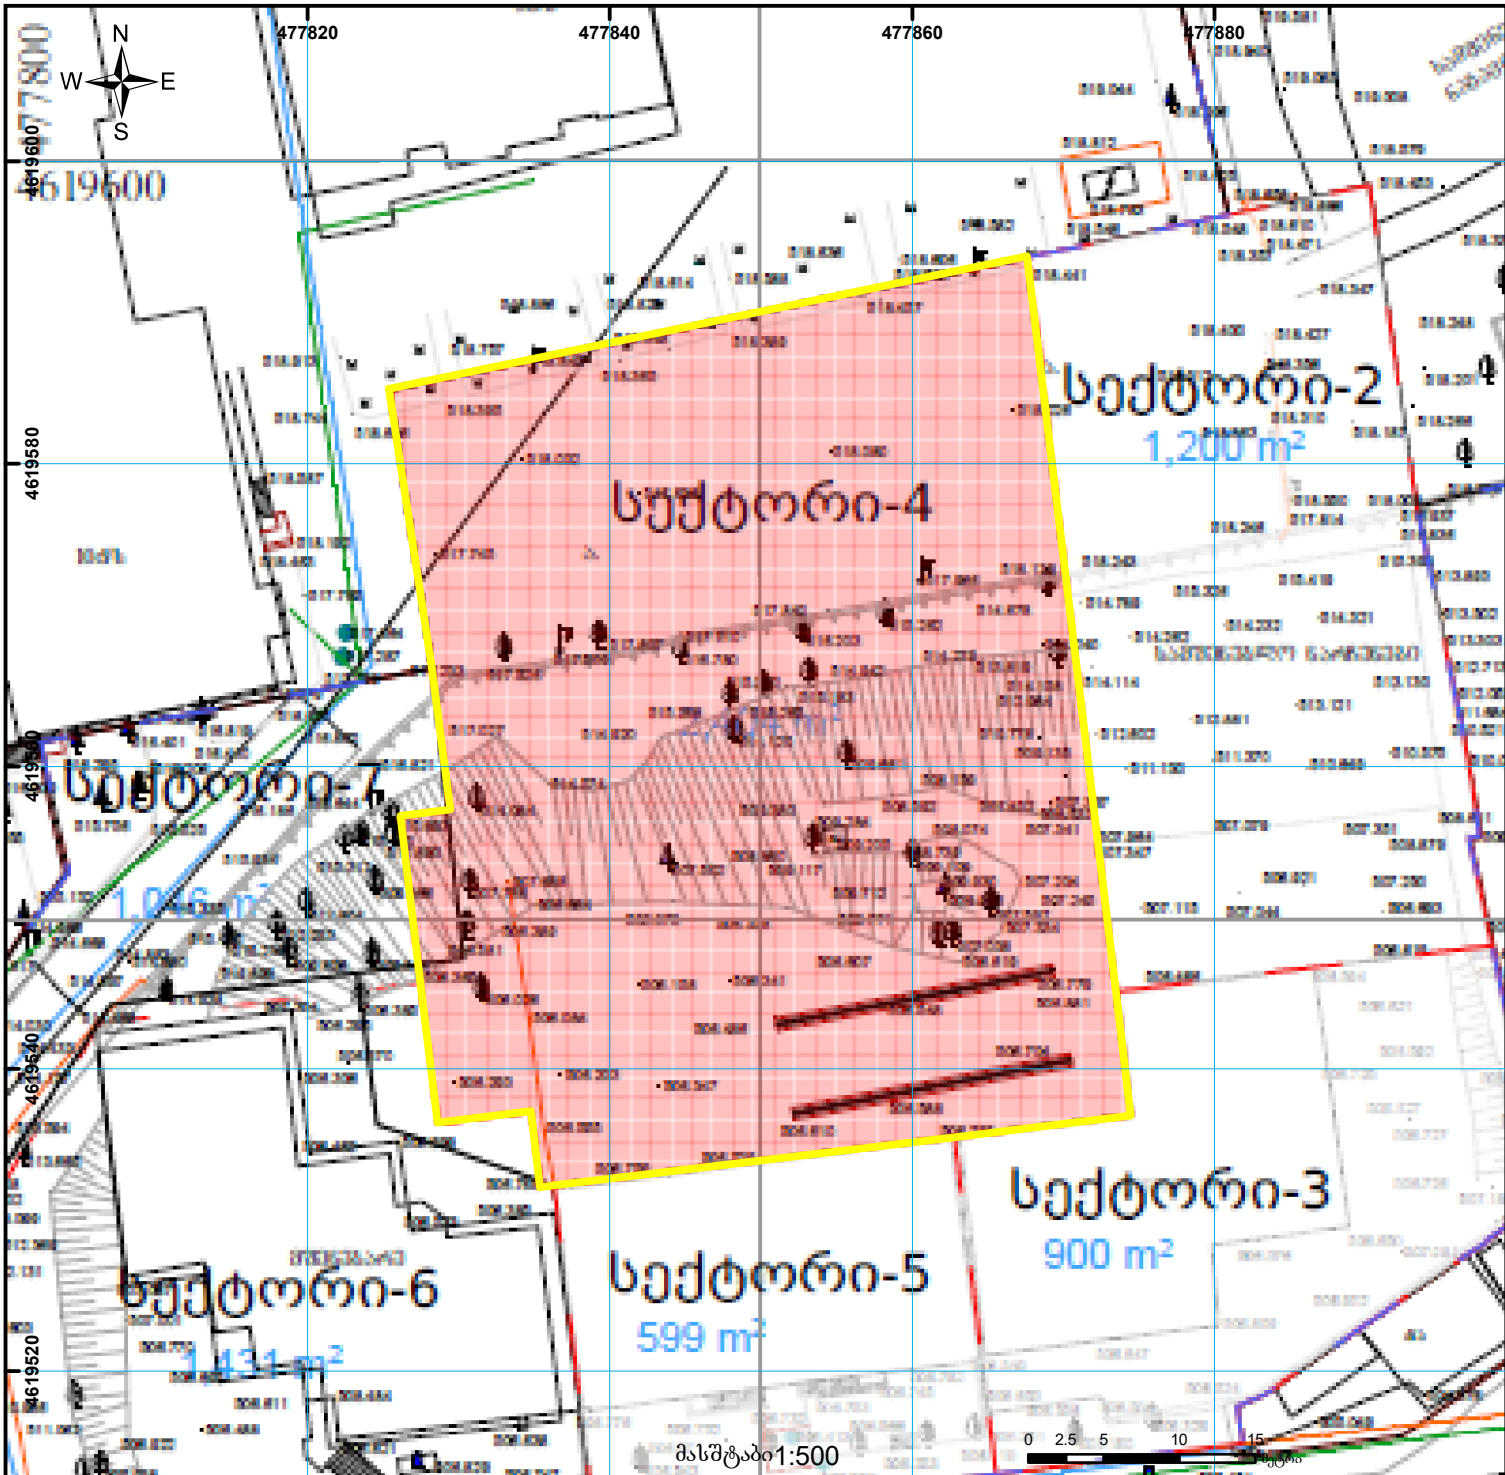

№882021179031 ბანცხაღზე წარმოღებნილი ელ.პერსია შემსაგამება ბრბ-ს

№882021179031 ბანცხაღზე წარმოღებნილი ელ.პერსია

მოზაღების თარიღი

12.03.21

	შენობა-ნაგებობა, პირობითი ნომერი/სართულიანობა		ვალდებულება		საზოობრივი ნაგებობა	UTM (საერთაშორისო) სისტემის კოორდ.
	მიწის ნაკვეთის საკადასტრო საზღვარი		მშენებარე ნაგებობა		მიწისქვეშა ნაგებობა	