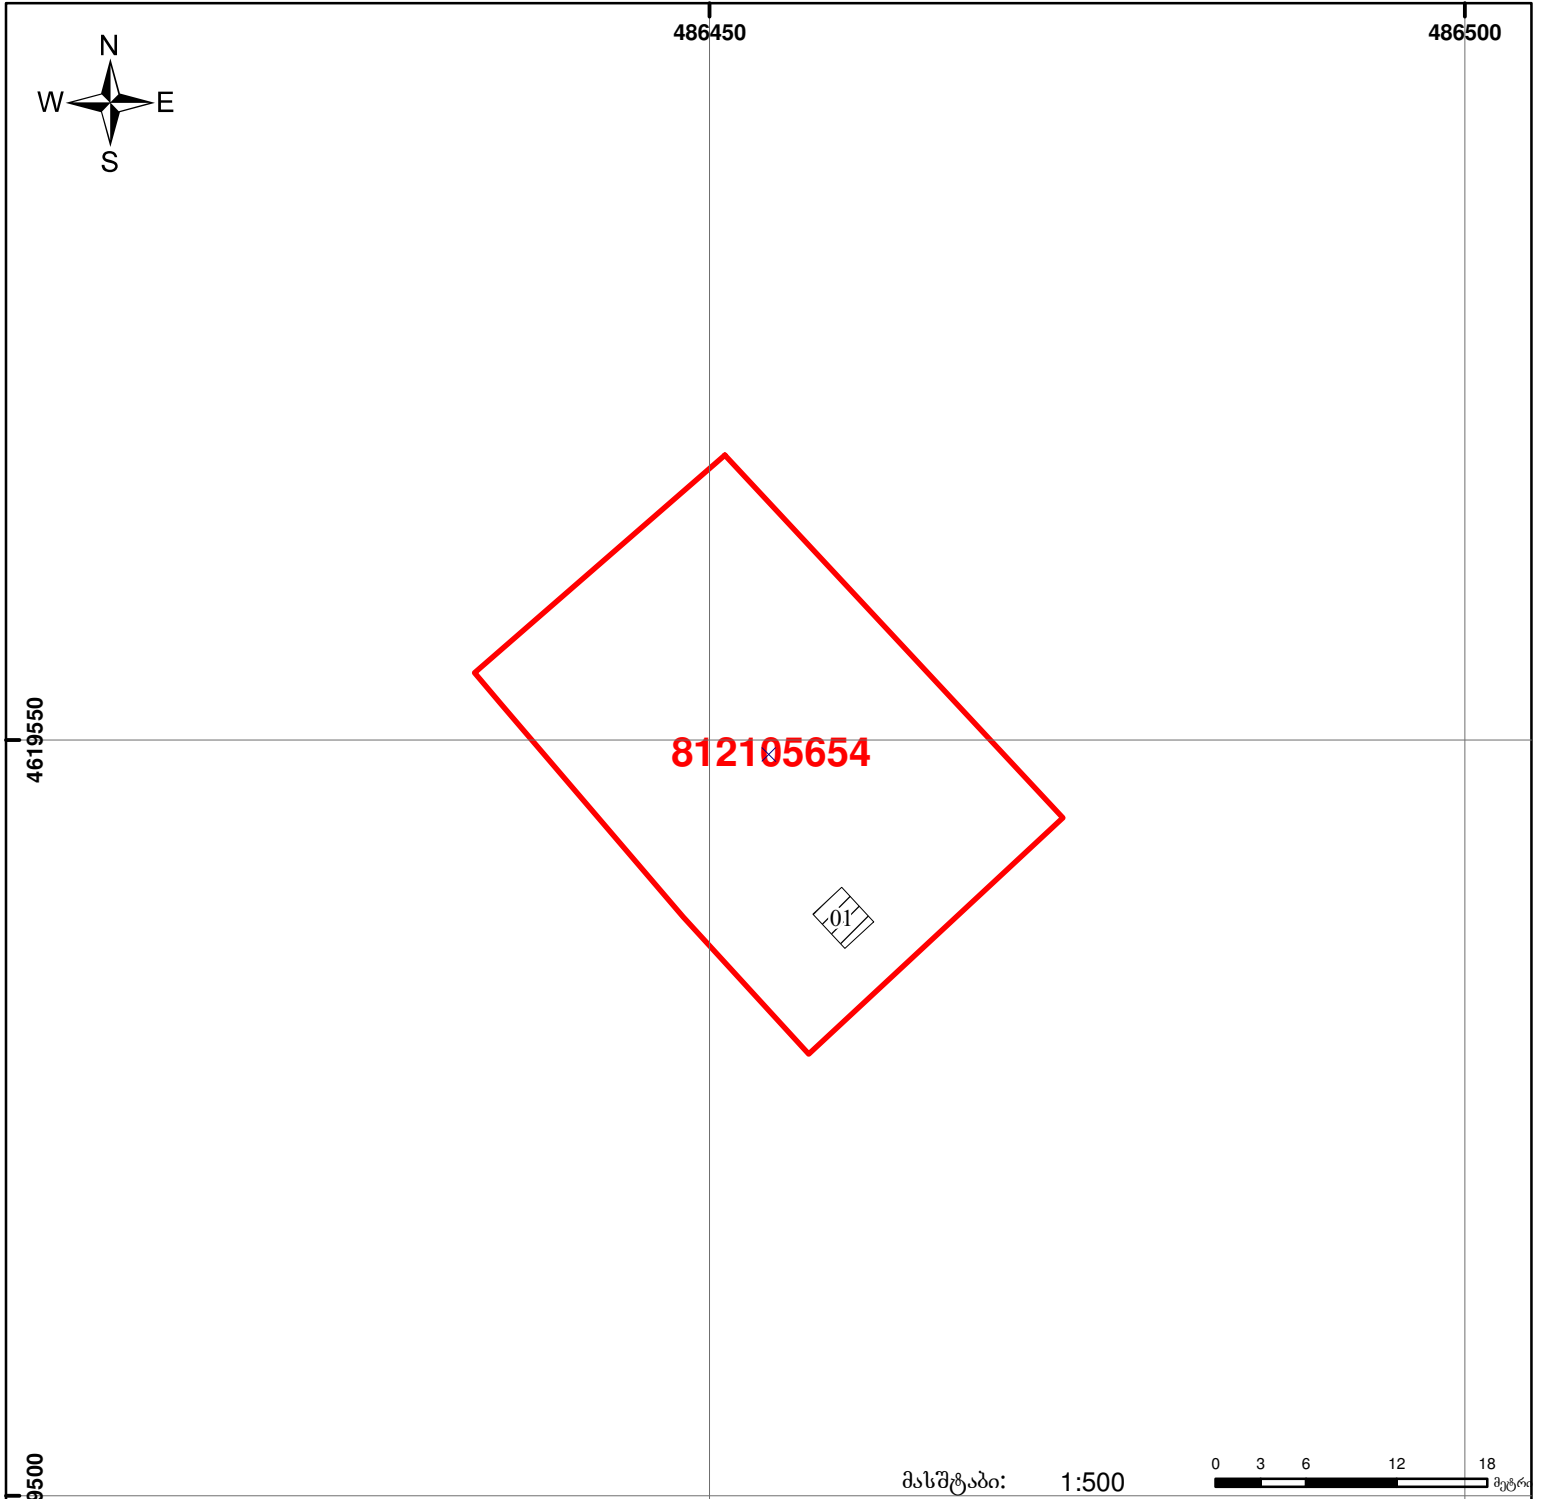

საქართველოს იუსტიციის სამინისტრო
საჯარო რეგისტრის ეროვნული სააგენტო
საკადასტრო ბუბმა

მიწის ნაკვეთის საკადასტრო კოდი: 81 21 05 654
 განცხადების რეგისტრაციის ნომერი: 882012250721
 მიწის ნაკვეთის ფართობი: 750 კვ.მ.
 დანიშნულება: სასოფლო-სამეურნეო
 მომზადების თარიღი: 05.06.12

	შენიშნული ნაკვეთის საკადასტრო საზღვარი		ვაღდებულება		საზოგადოებრივი ნაკვეთი
	მიწის ნაკვეთის საკადასტრო საზღვარი		მშენებარე ნაკვეთი		

01/2

UTM (საერთაშორისო) სისტემის კოორდ.