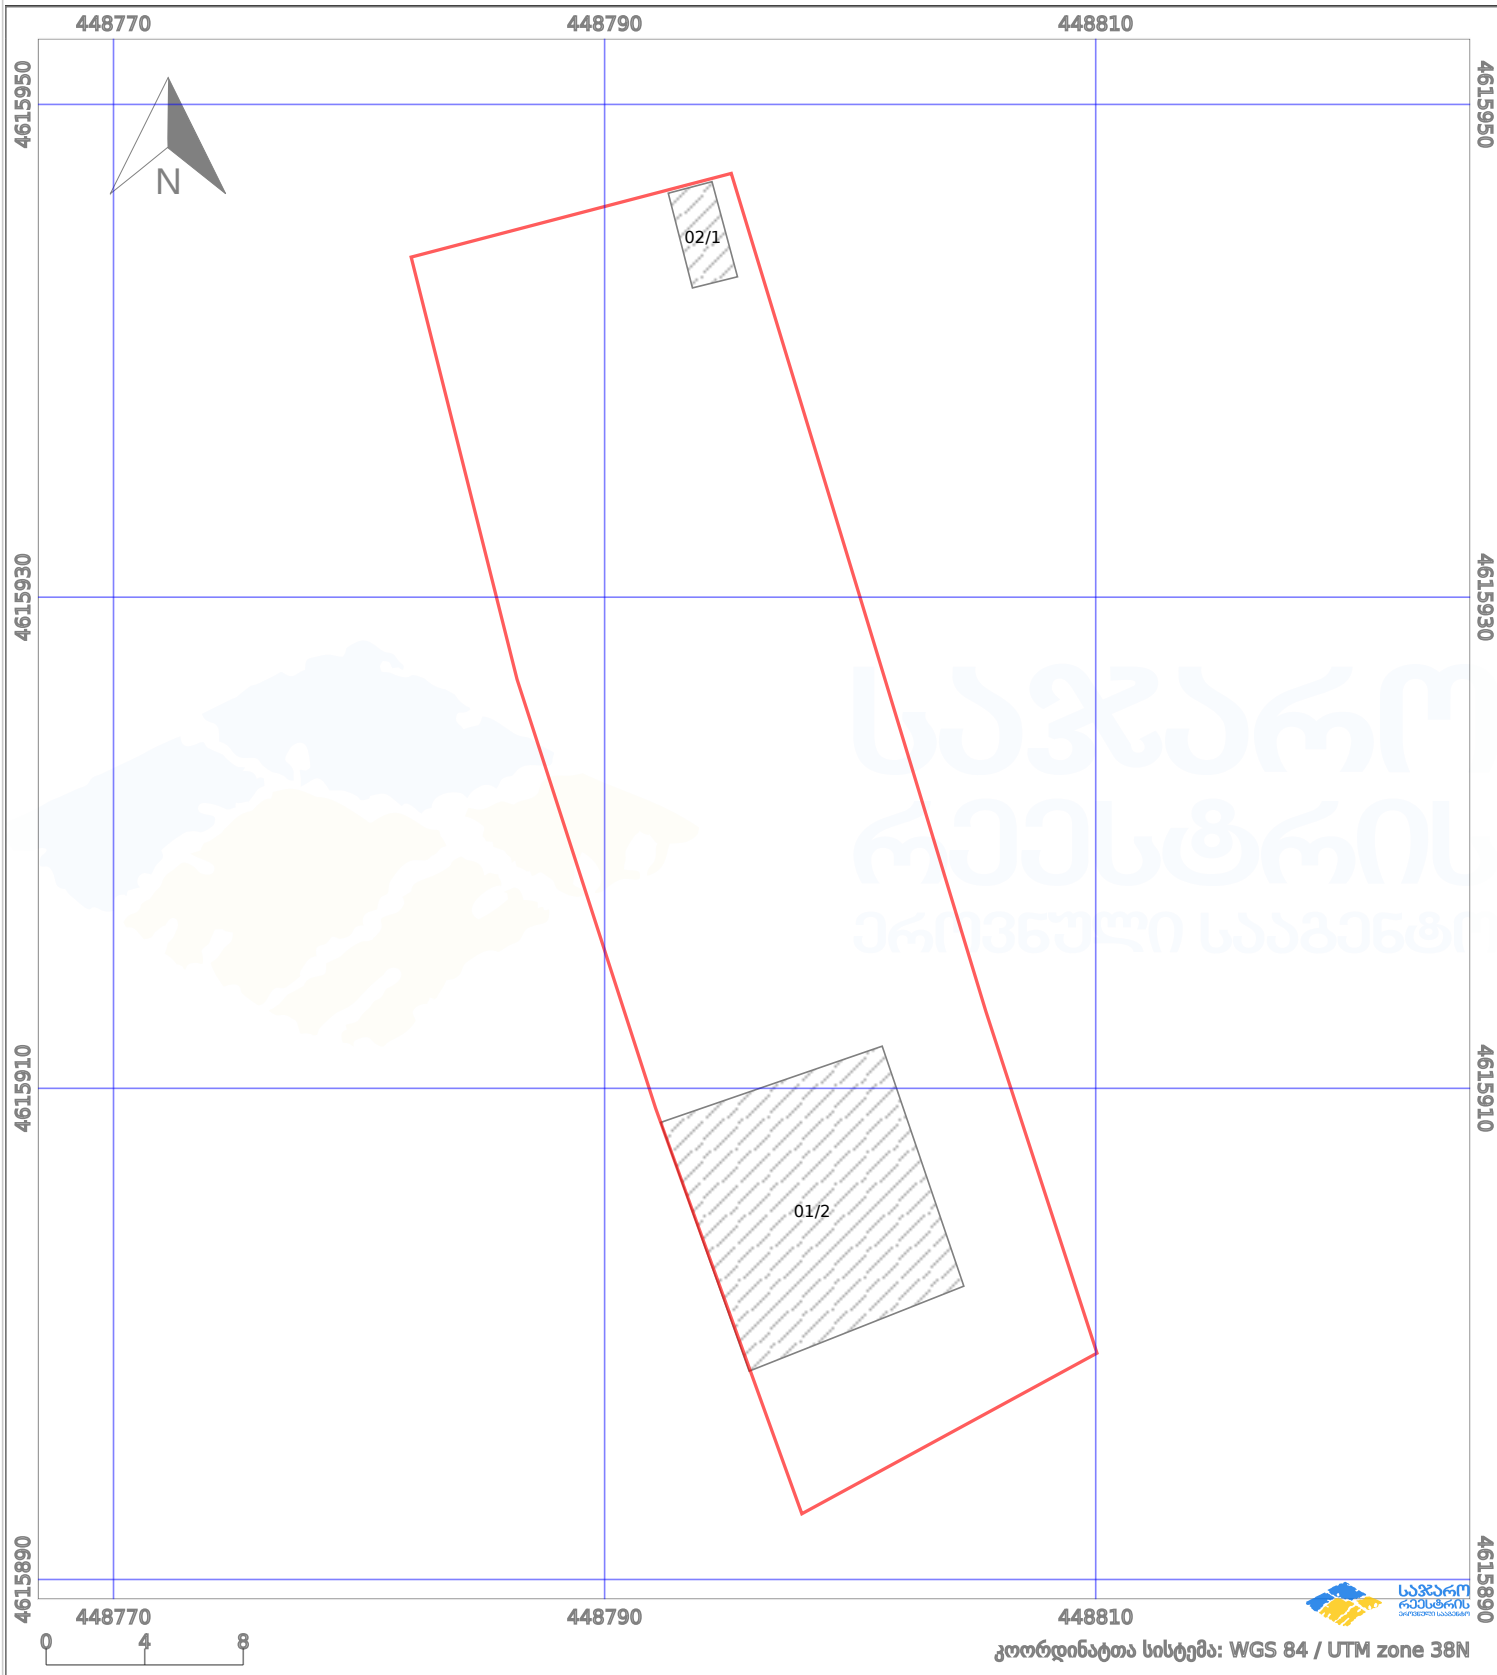

საკადასტრო გეგმა

საქართველოს რეესტრის ეროვნული სააგენტო

საკადასტრო კოდი: **84.18.35.061.001**

ნაკვეთის დანიშნულება:

სასოფლო-სამეურნეო(საკარმიდამო)

განცხადების ნომერი: **892024437848**

ფართობი:

725 კვ.მ (WGS 84 / UTM zone 38N)

მომზადების თარიღი: **26/12/2025**

პირობითი აღნიშვნები:

	ნაკვეთის საზღვარი		მშენებარე ნაგებობა		02/4	ამენებული ნაგებობა		მინისქვეშა ნაგებობა
	საზღვარი ნაგებობა		ტყის ფონდი			ვალდებულება		ქარსაფარი ბოლი