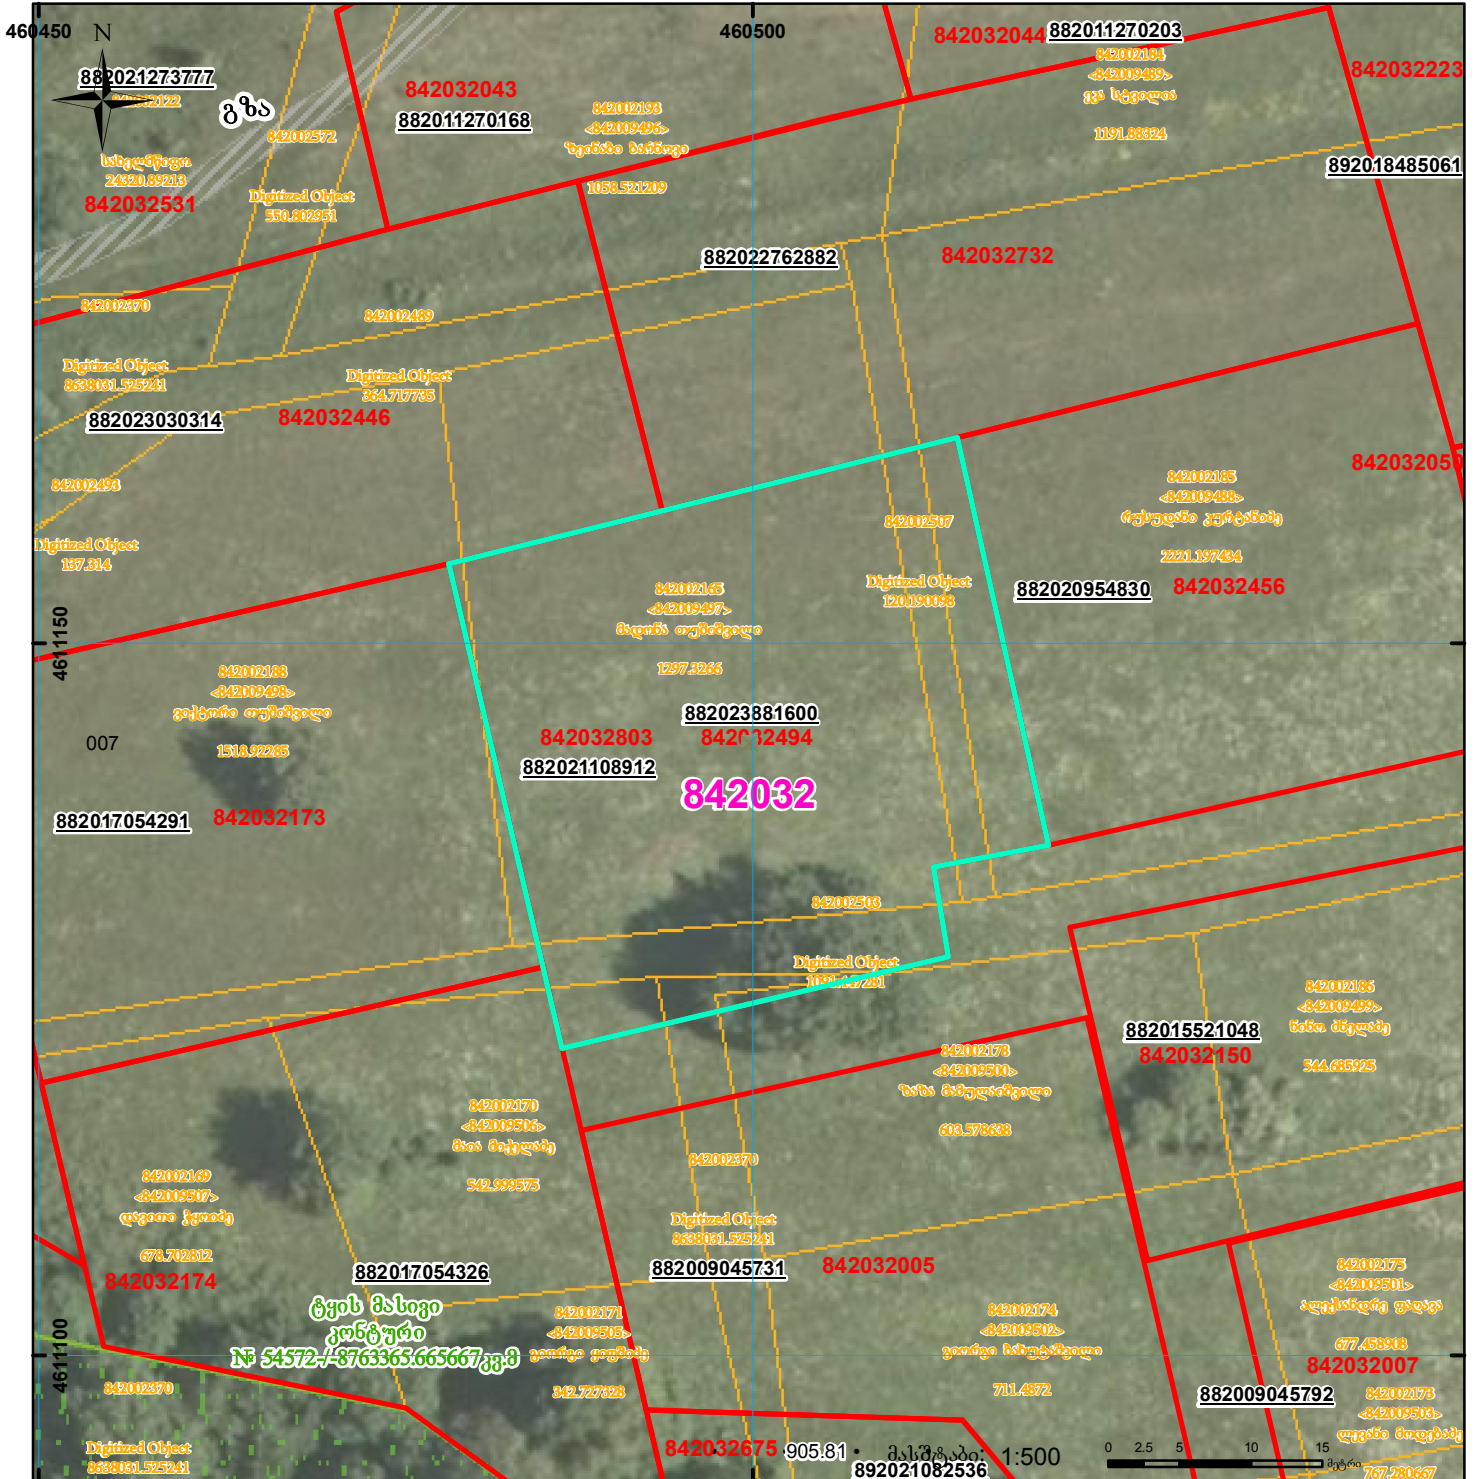

მიწის ნაკვეთის საკადასტრო კოდი: **842032803**  
 განცხადების რეგისტრაციის ნომერი: **882023881600**  
 მიწის ნაკვეთის ფართობი: **1230 კვ.მ.**  
 ღანიშენლება:

მომზადების თარიღი: **21.08.23**

	შენიშვნა-ნაკვეთობა, პირობითი ნომერი/სართულიანობა		ვალდებულება		სარეგისტრაციოდ წარმოდგენილი ნაკვეთი
	მიწის ნაკვეთის საკადასტრო სახელწერი		მშენებარე ნაკვეთობა		საზოგადოებრივი ნაკვეთობა

UTM (საერთაშორისო) სისტემის კოორდ.