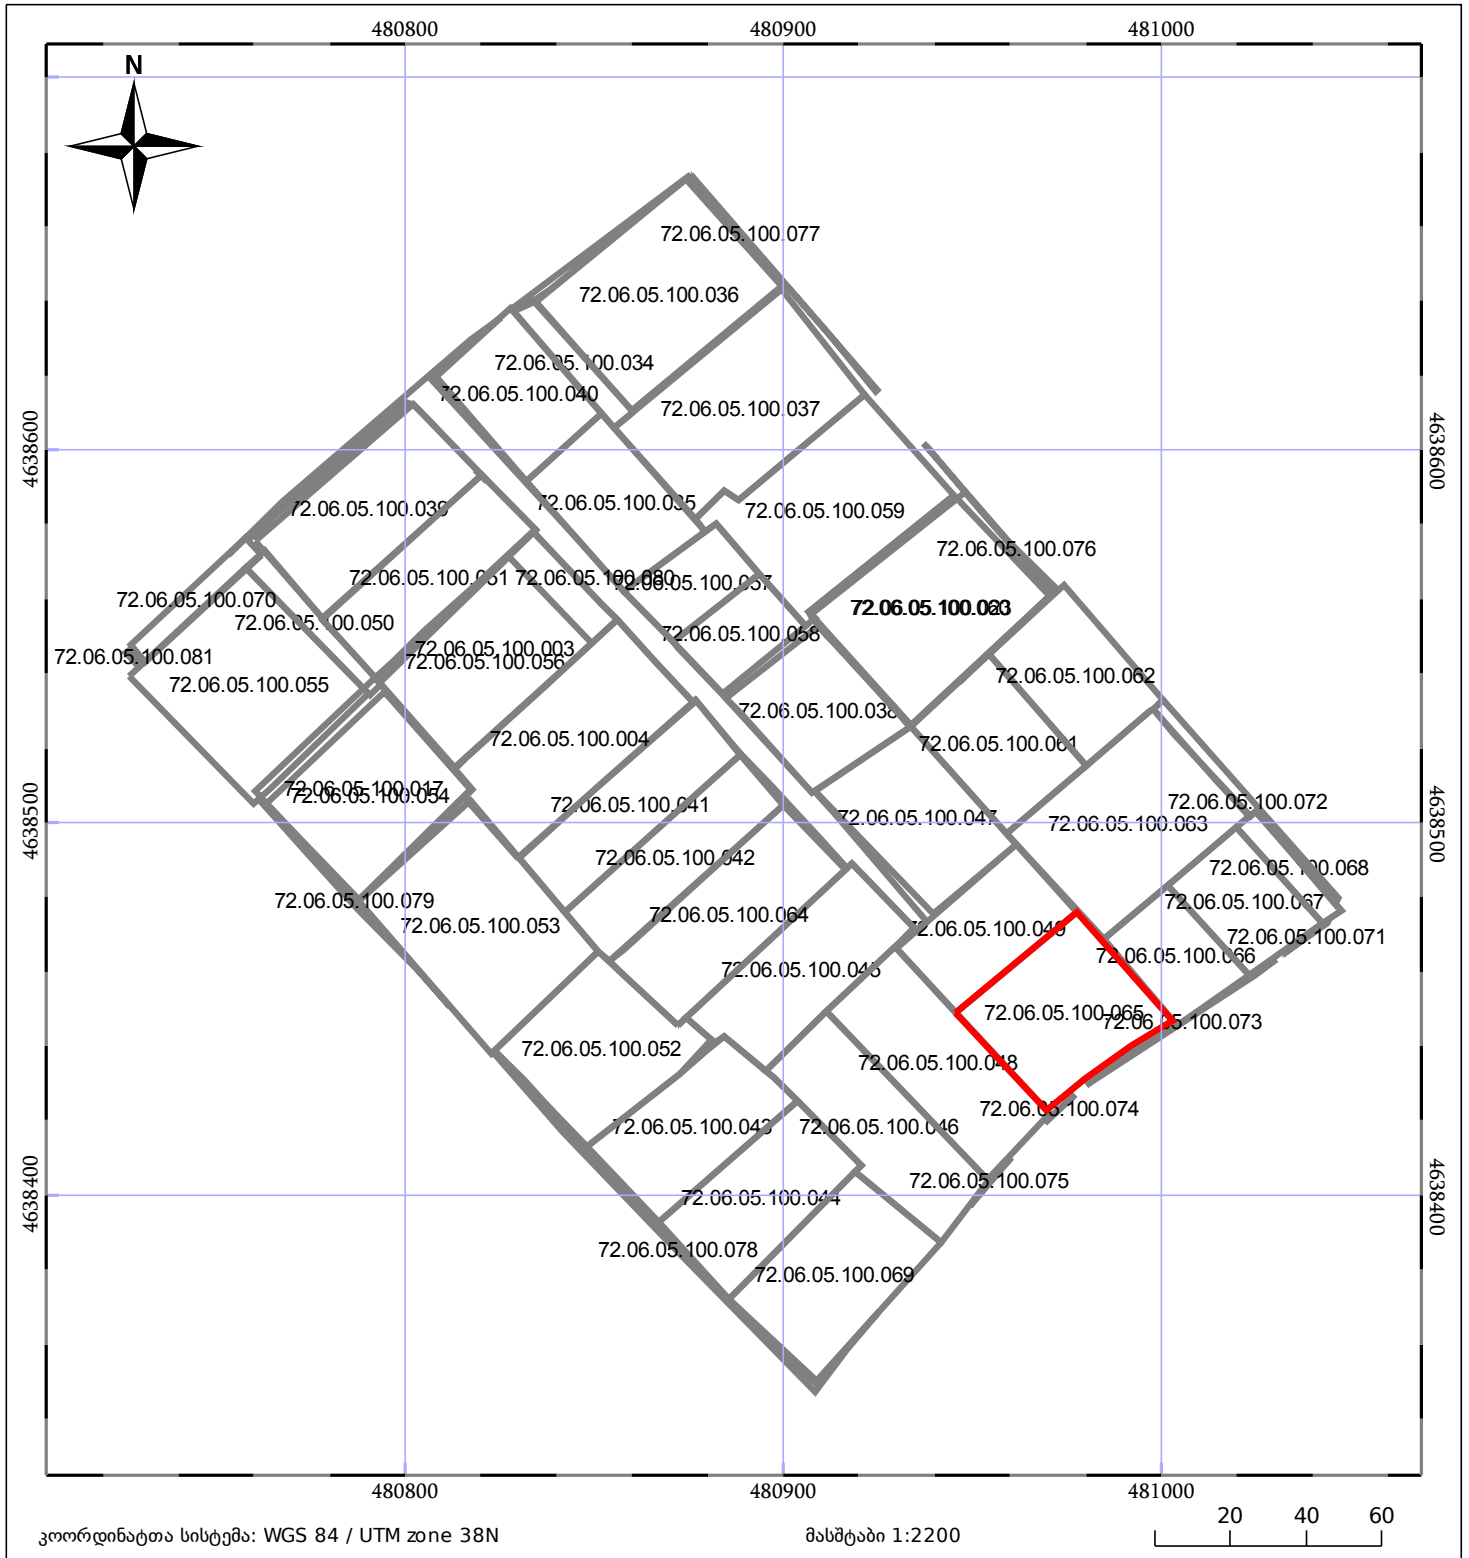

ბლოკის გეგმა

საჯარო რეესტრის ეროვნული
სააგენტო

ბლოკის საკადასტრო კოდი: **72.06.05.100**

მომზადების თარიღი: **16/10/2019**

განცხადების ნომერი: **882019501634**

	შენიშნული ნაკვეთი		ნაკვეთის საკადასტრო საზღვარი
	შენიშნული ნაკვეთი		ბლოკის საკადასტრო ფენა