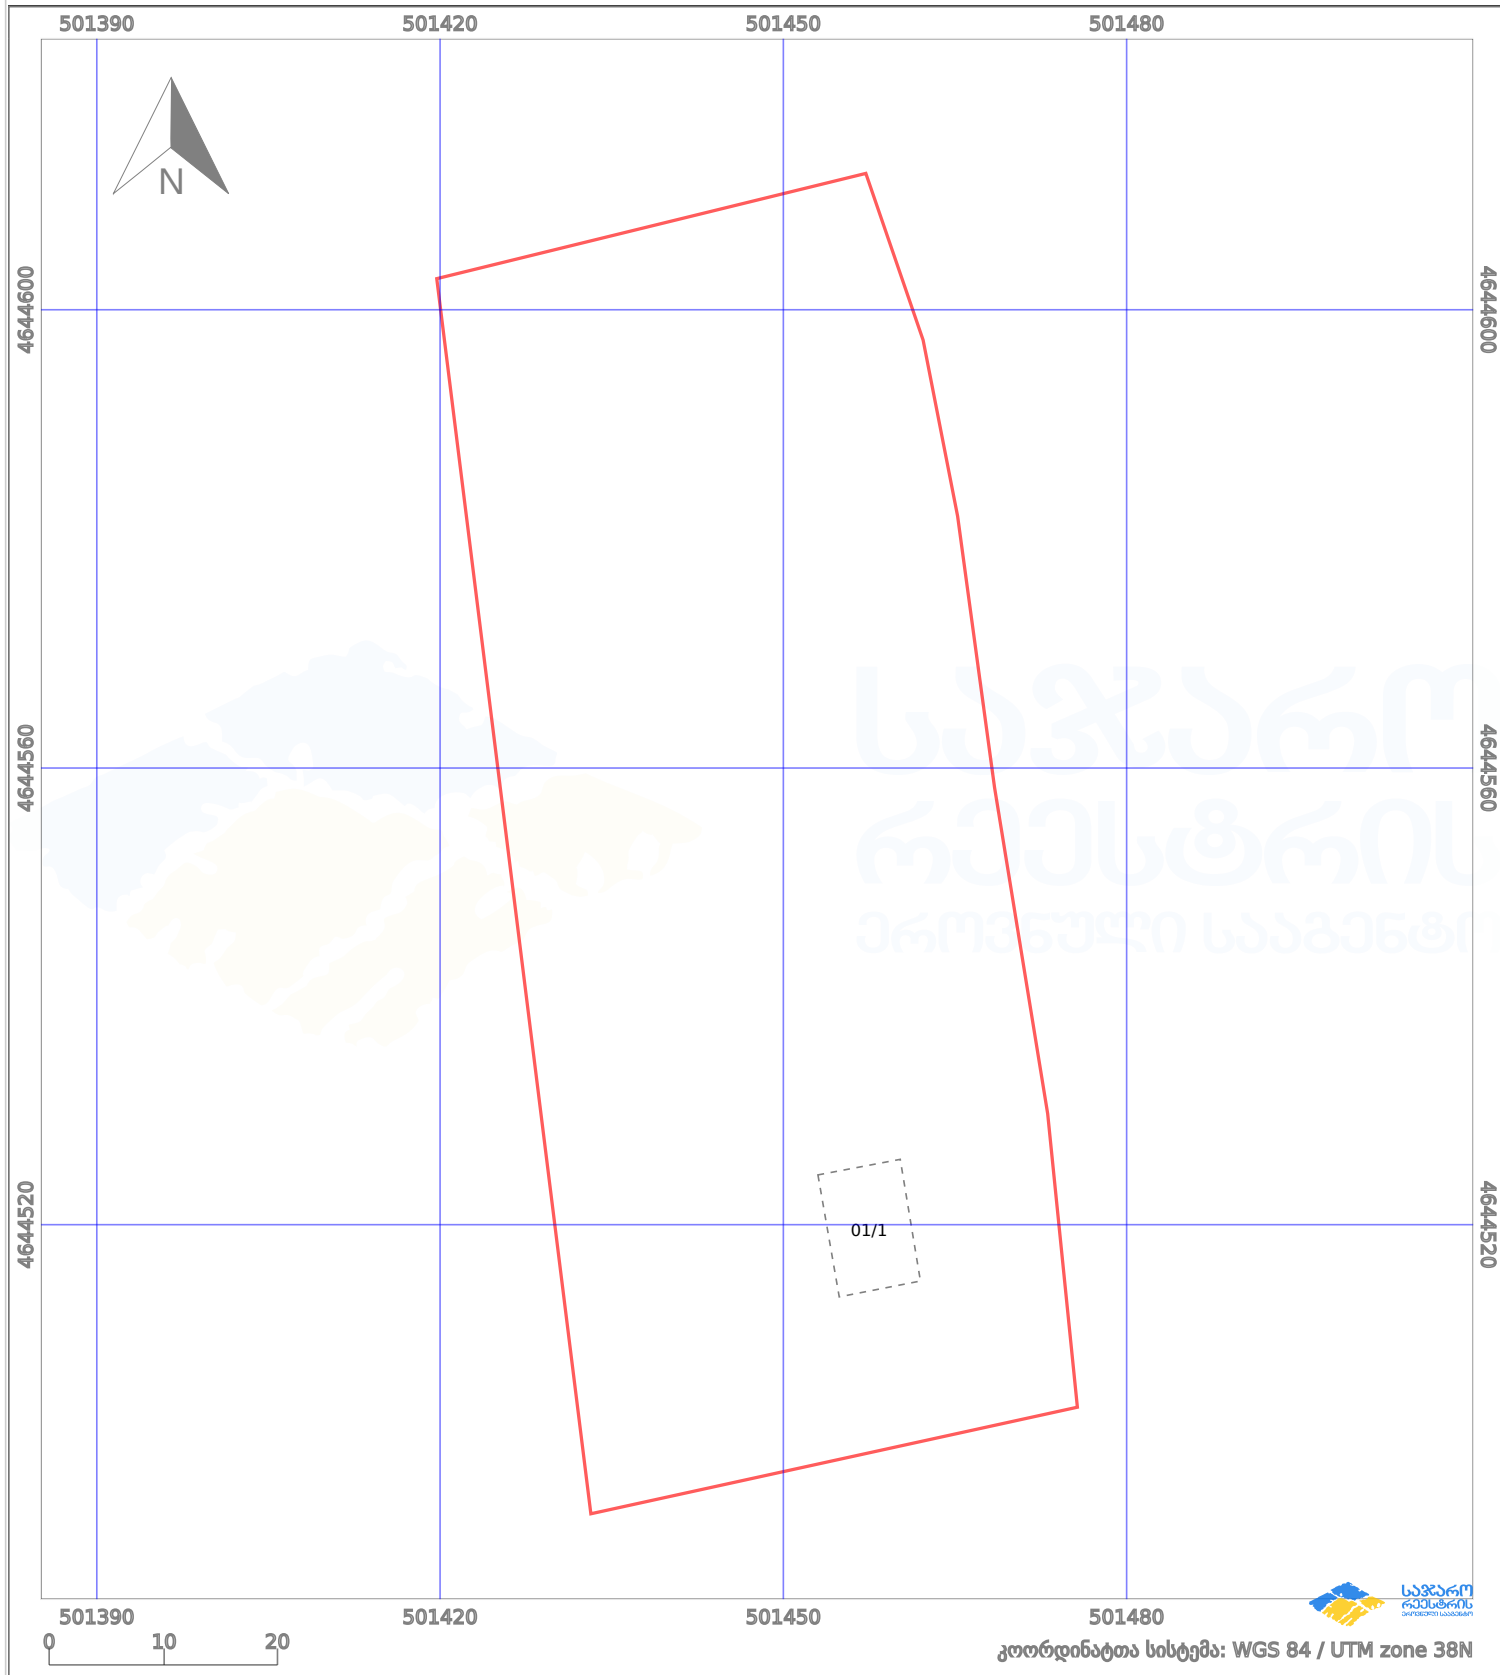

საკადასტრო გეგმა

საჯარო რეგისტრის ეროვნული სააგენტო

საკადასტრო კოდი:

73.11.26.454

ნაკვეთის დანიშნულება:

სასოფლო-სამეურნეო(საკარმიდამო)

განცხადების ნომერი:

882025981687

ფართობი:

4666 კვ.მ (WGS 84 / UTM zone 38N)

მომზადების თარიღი:

29/09/2025

პირობითი აღნიშვნები:

	ნაკვეთის საზღვარი		მშენებარე ნაგებობა		02/4	აშენებული ნაგებობა		მინისქვეშა ნაგებობა
	საზღვარი ნაგებობა		ტყის ფონდი			ვალდებულება		ქარსაფარი ბოლი