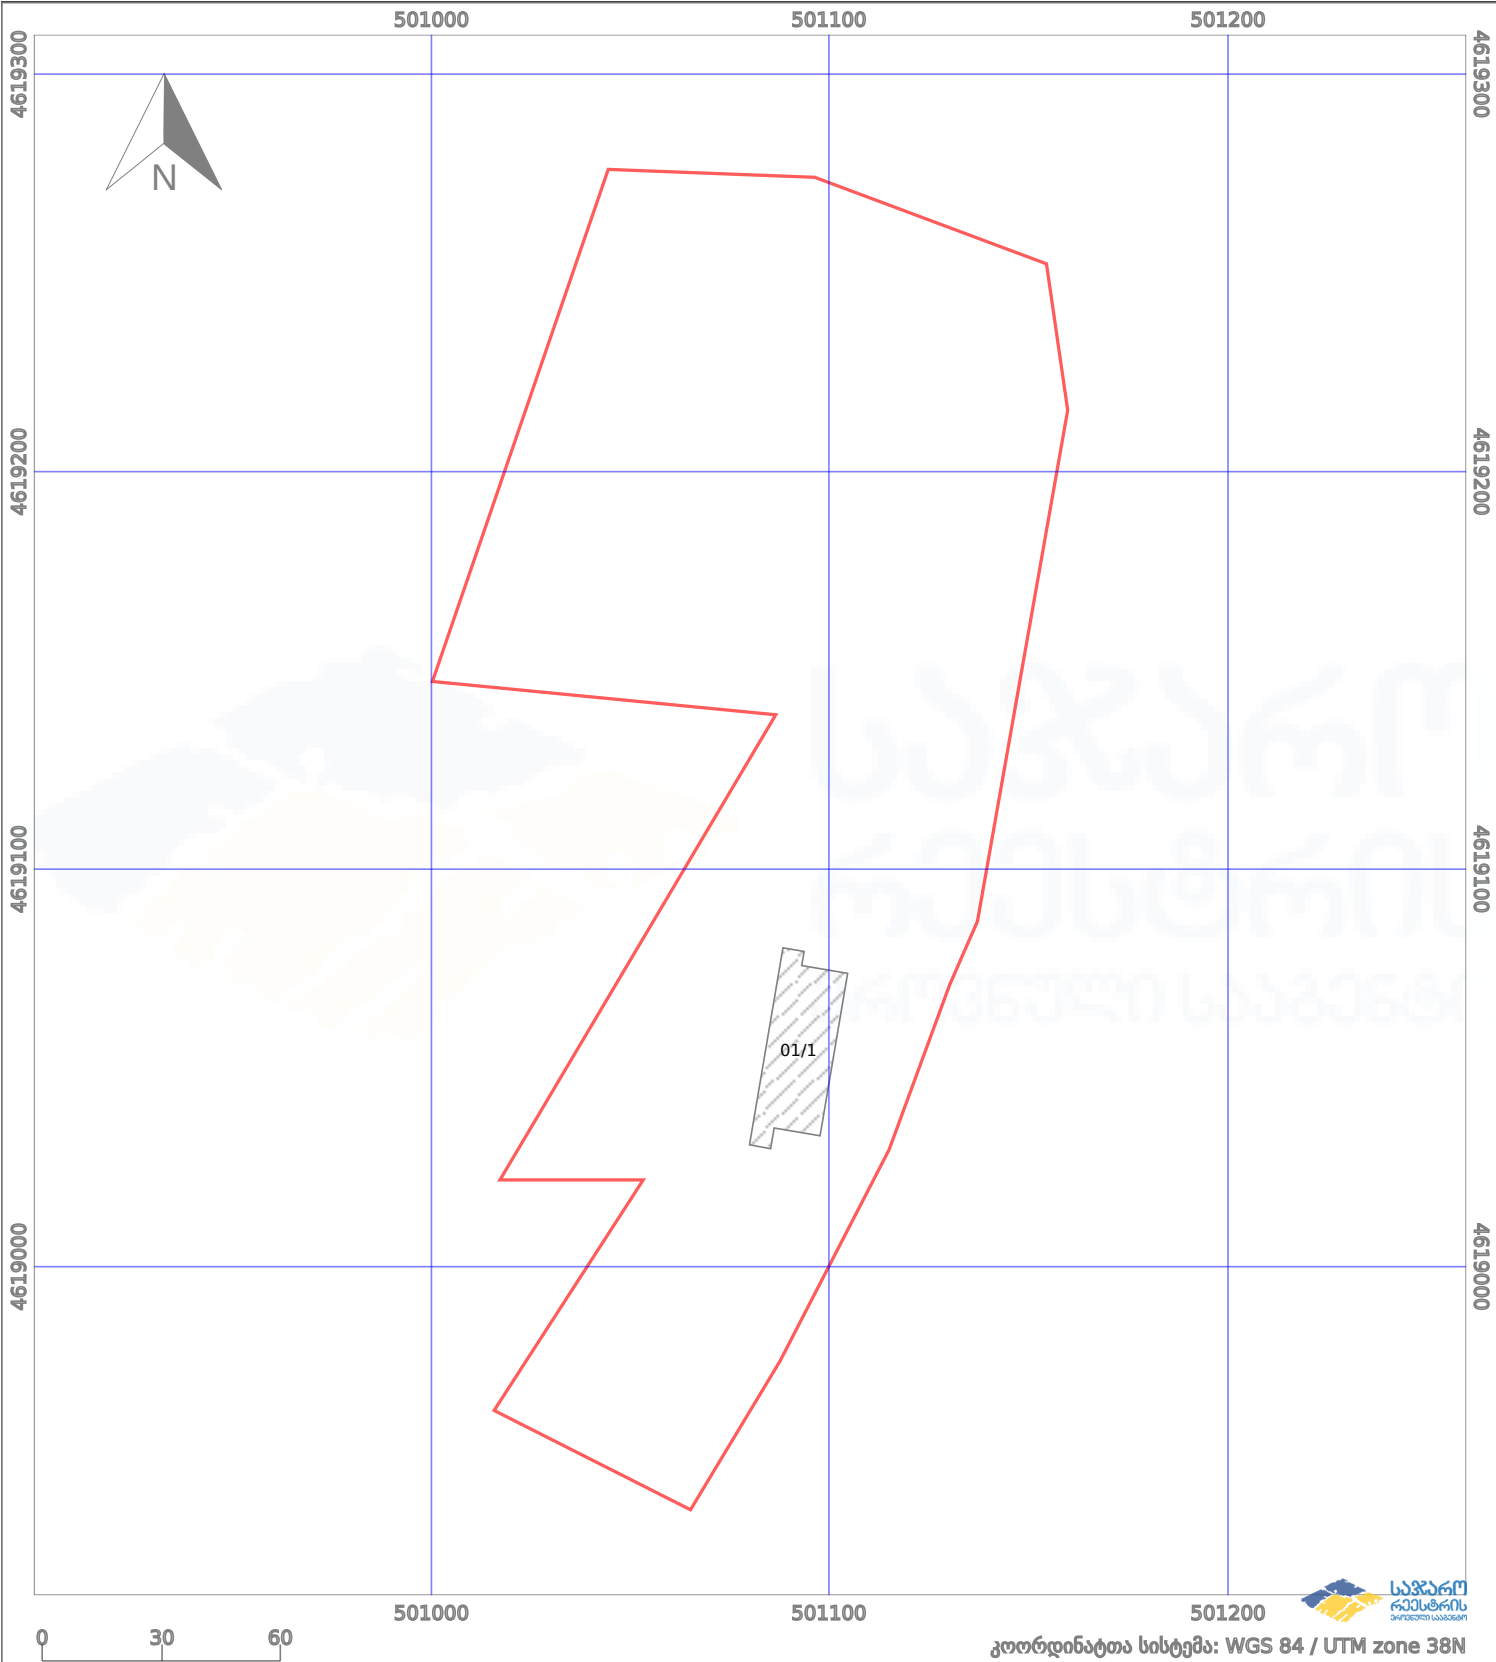

# საკადასტრო გეგმა

საჯარო რეგისტრის ეროვნული  
სააგენტო

საკადასტრო კოდი:

**81.08.09.306**

ნაკვეთის დანიშნულება:

**არასასოფლო სამეურნეო**

განცხადების ნომერი:

**882022135578**

ფართობი:

**30868 კვ.მ (WGS 84 / UTM zone 38N)**

მომზადების თარიღი:

**10/03/2022**

	ნაკვეთის საზღვარი		პირობითი აღნიშვნები: მშენებარე ნაგებობა		აშენებული ნაგებობა
	საზღვარი ნაგებობა		ტყის ფონდი		ვალდებულება