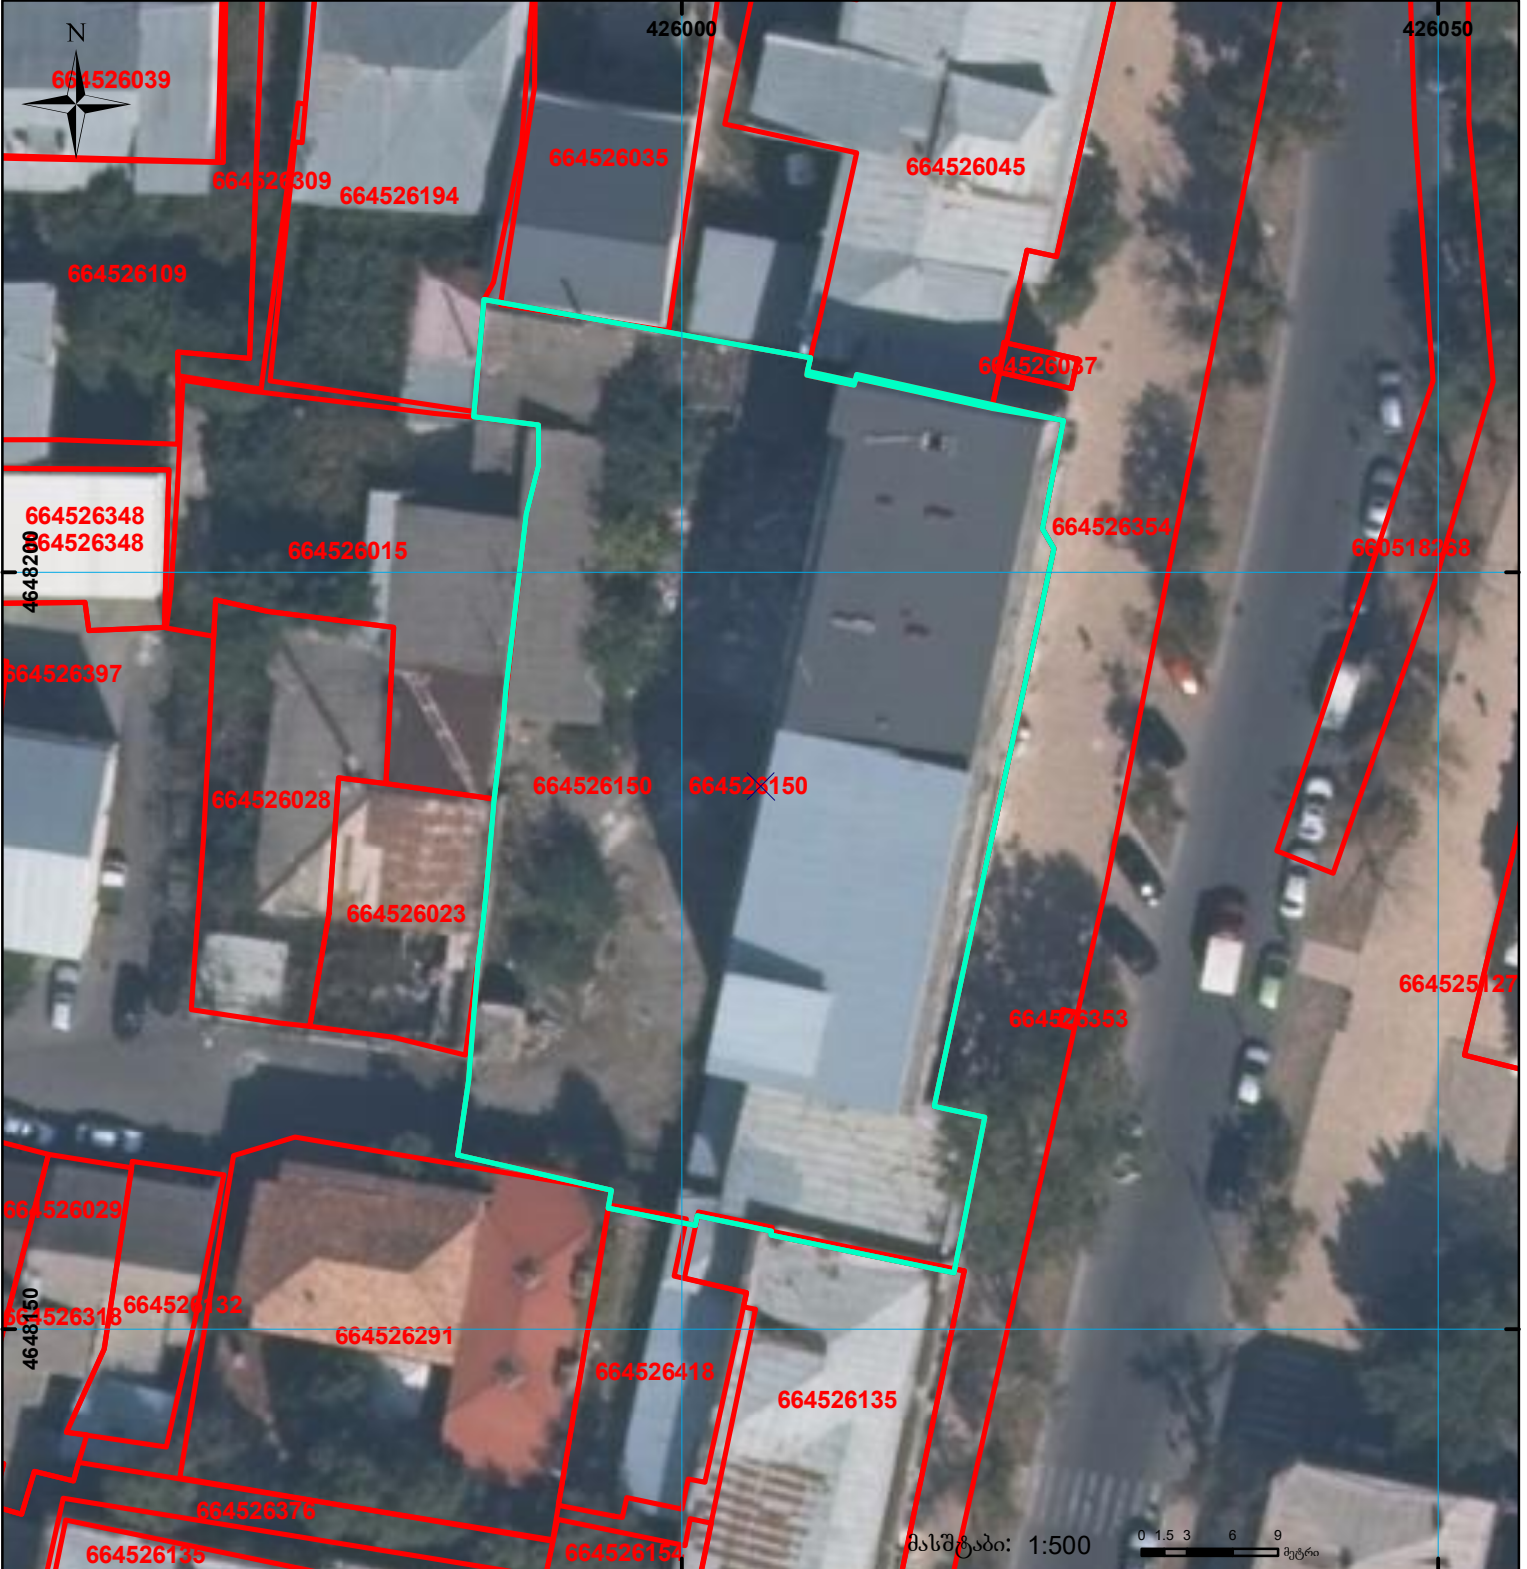

ნაკვეთი 1/3-ზე ნაკლებად იცვლის აღბილგმდებარეობას
 უარყოფი მცირეობა
 სარეგისტრაციოდ წარმოდგენილი ნაკვეთი
 იცვლება 01 და 02 შენობების კონფიგურაც ია
 იმატებს შენობებს

მიწის ნაკვეთის საკადასტრო კოდი: **664526150**
 ბანცხალების რეგისტრაციის ნომერი: **882026019093**
 მიწის ნაკვეთის უარყოფი: **1924 კვ.მ.**
 დანიშნულება: **20.01.26**
 მომზადების თარიღი:

	შენობა-ნაგებობა, პირობითი ნომერი/სართულიანობა		ვალდებულება		სარეგისტრაციოდ წარმოდგენილი ნაკვეთი
	მიწის ნაკვეთის საკადასტრო საზღვარი		შუენებარე ნაგებობა		საზობრივი ნაგებობა

UTM (საერთაშორისო) სისტემის კოორდ.