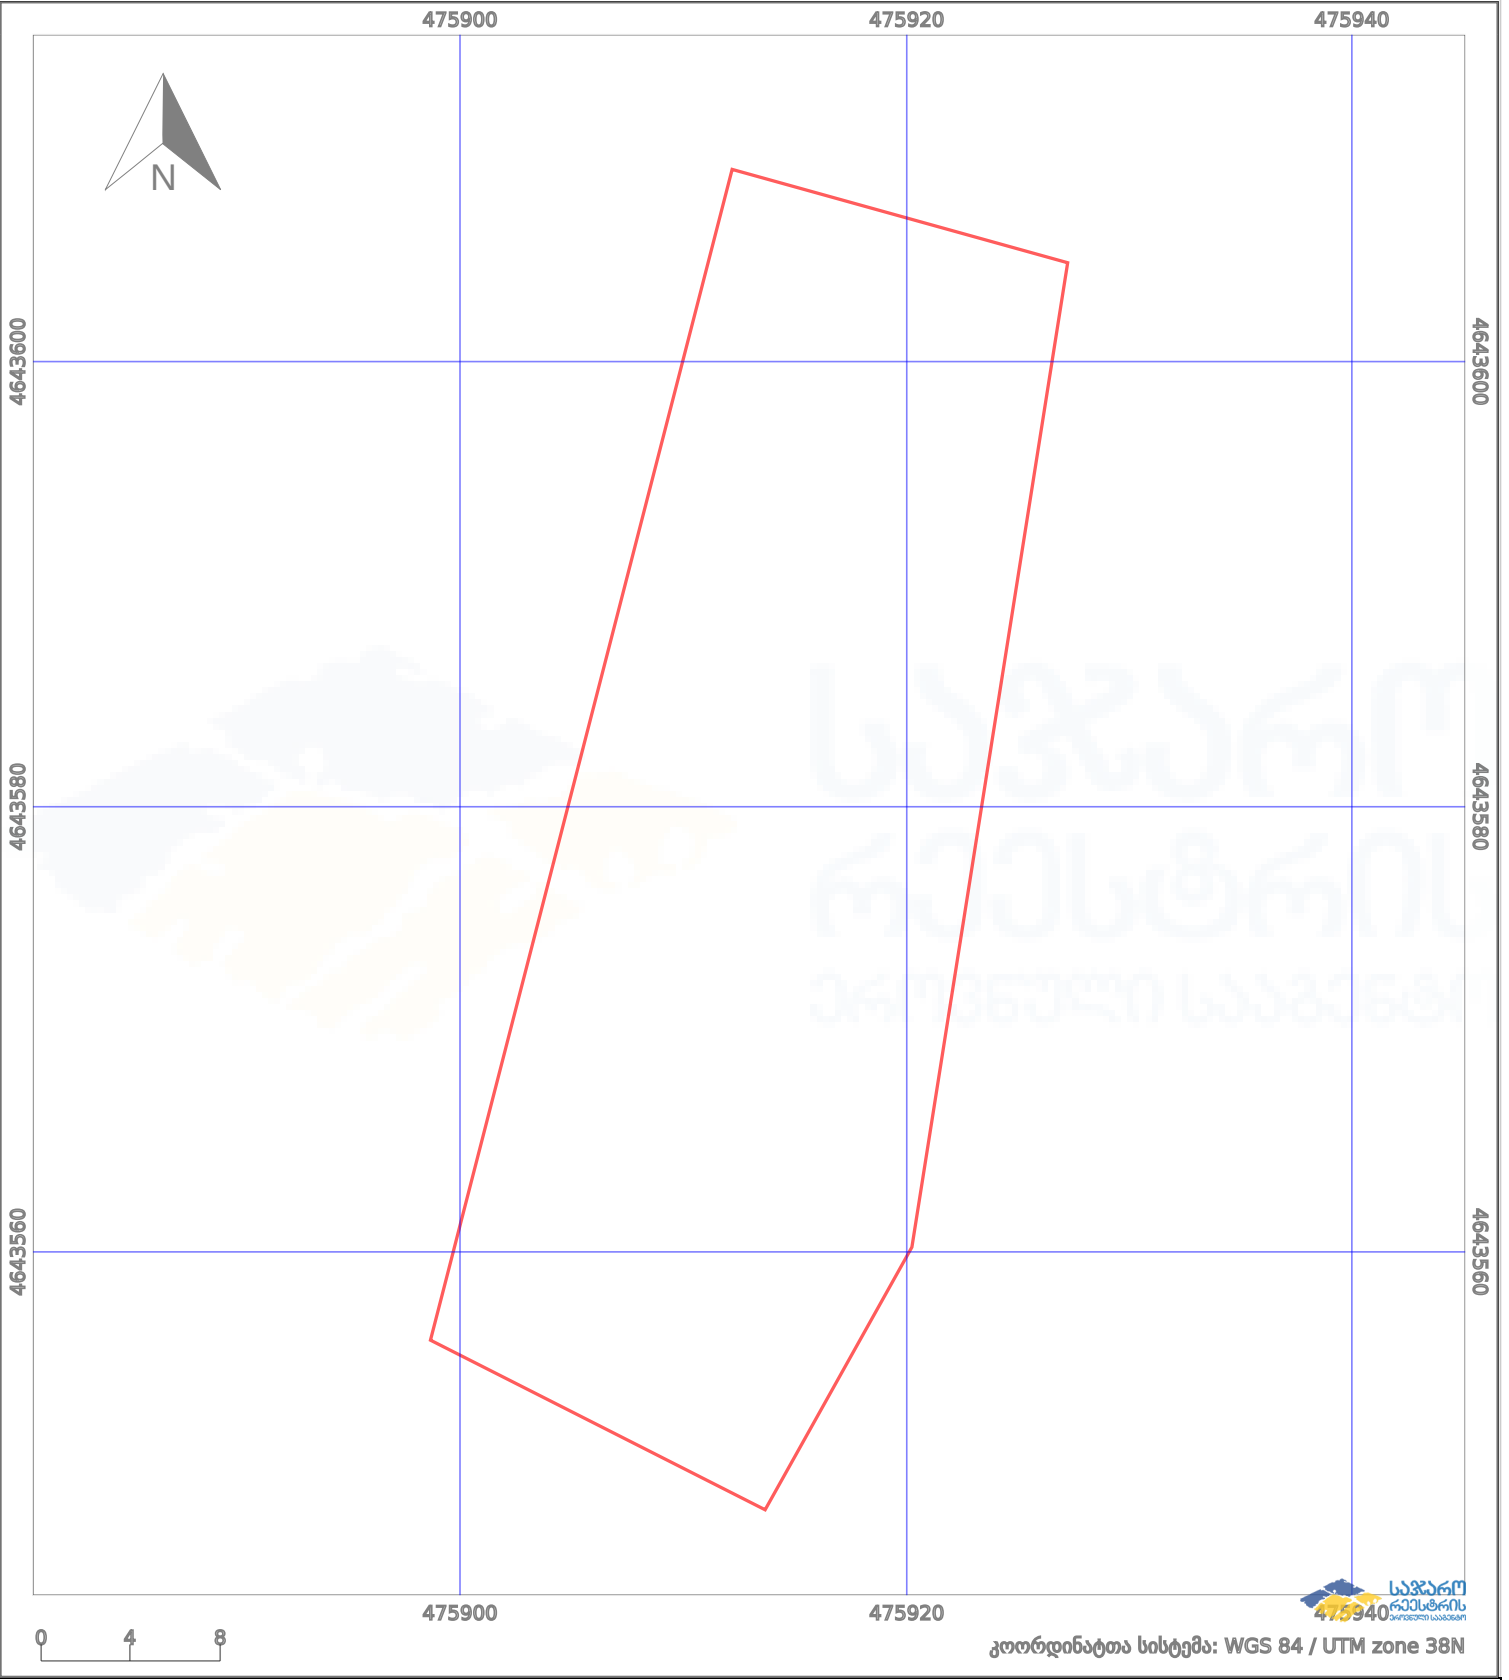

საკადასტრო გეგმა

საქართველოს რეესტრის ეროვნული სააგენტო

საკადასტრო კოდი:

72.03.33.451

ნაკვეთის დანიშნულება:

სასოფლო-სამეურნეო

განცხადების ნომერი:

882021883853

ფართობი:

1000 კვ.მ (WGS 84 / UTM zone 38N)

მომზადების თარიღი:

21/10/2021

	ნაკვეთის საზღვარი		პირობითი აღნიშვნები:		აშენებული ნაგებობა
	საზღვარი ნაგებობა		მშენებარე ნაგებობა		ვალდებულება
			ტყის ფონდი		