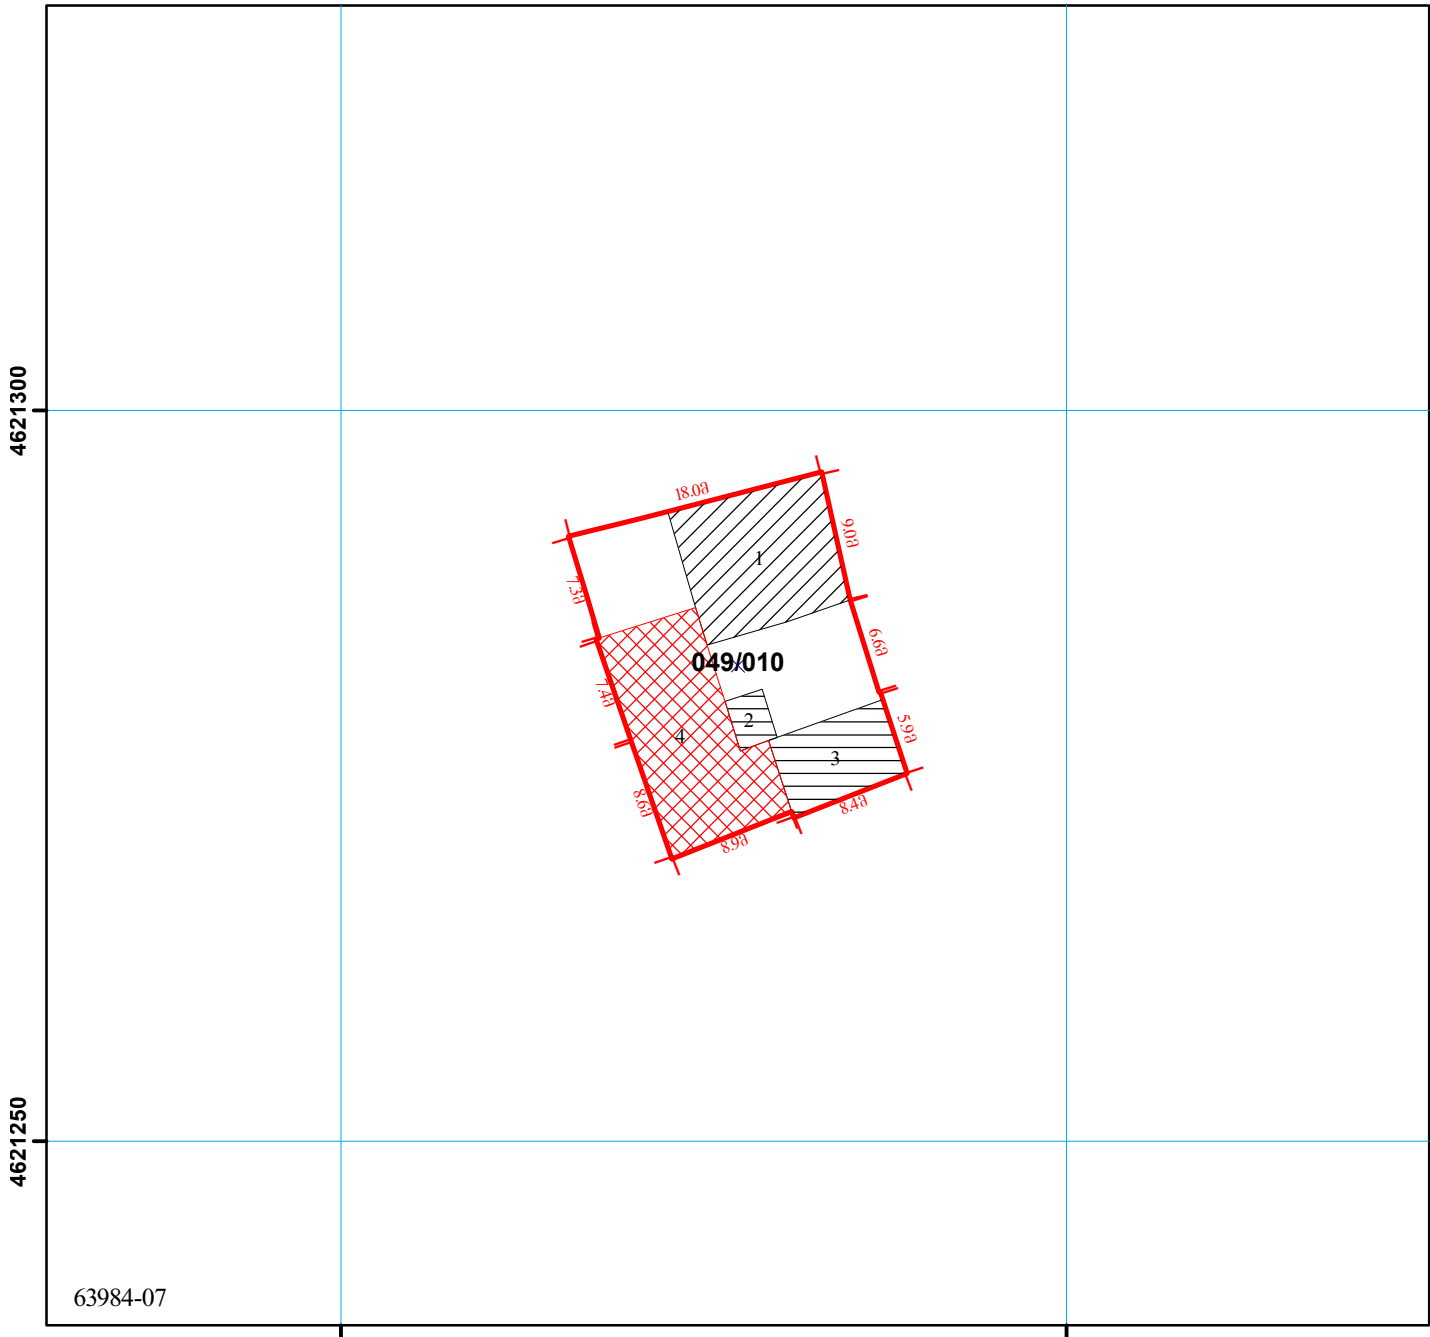

საკადასტრო ბეჭედი

მასშტაბი 1:500

საქართველოს იუსტიციის სამინისტრო
საჯარო რეგისტრის ეროვნული სააგენტო
თბილისის სარეგისტრაციო სამსახური

მიწის ნაკვეთი:

სარეგისტრაციო №

საკადასტრო № 01 / 12 / 11 / 049/010
ზონა სექტორი კვარტალი ნაკვეთი
თბილისი ნაძალადევი

ბეჭედი

მისამართი: რიონკესის ქუჩა №74/6

თარიღი: 22.06.07

ფართობი: 389 კვ.მ.

მიწის ნაკვეთის საკადასტრო საზღვარი	შენობის ნომერი	ბორღიური	მშენებარე უსაბუთო
საცხოვრებელი შენობა	მშენებარე ნაგებობა	რკინიგზა	UTM (საერთაშორისო) სისტემის კოორდ.
არასაცხოვრებელი შენობა	სატრანსფორმატორო ჯიხურები და ელექტრო ქვესადგურები	მაღალი ძაბვის ელექტრო გადაცემის ხაზი	
უფლების დამადასტურებელი საბუთის გარეშე არსებული შენობა-ნაგებობა	სერვიტუტი	სამეთვალყურეო ჭები	