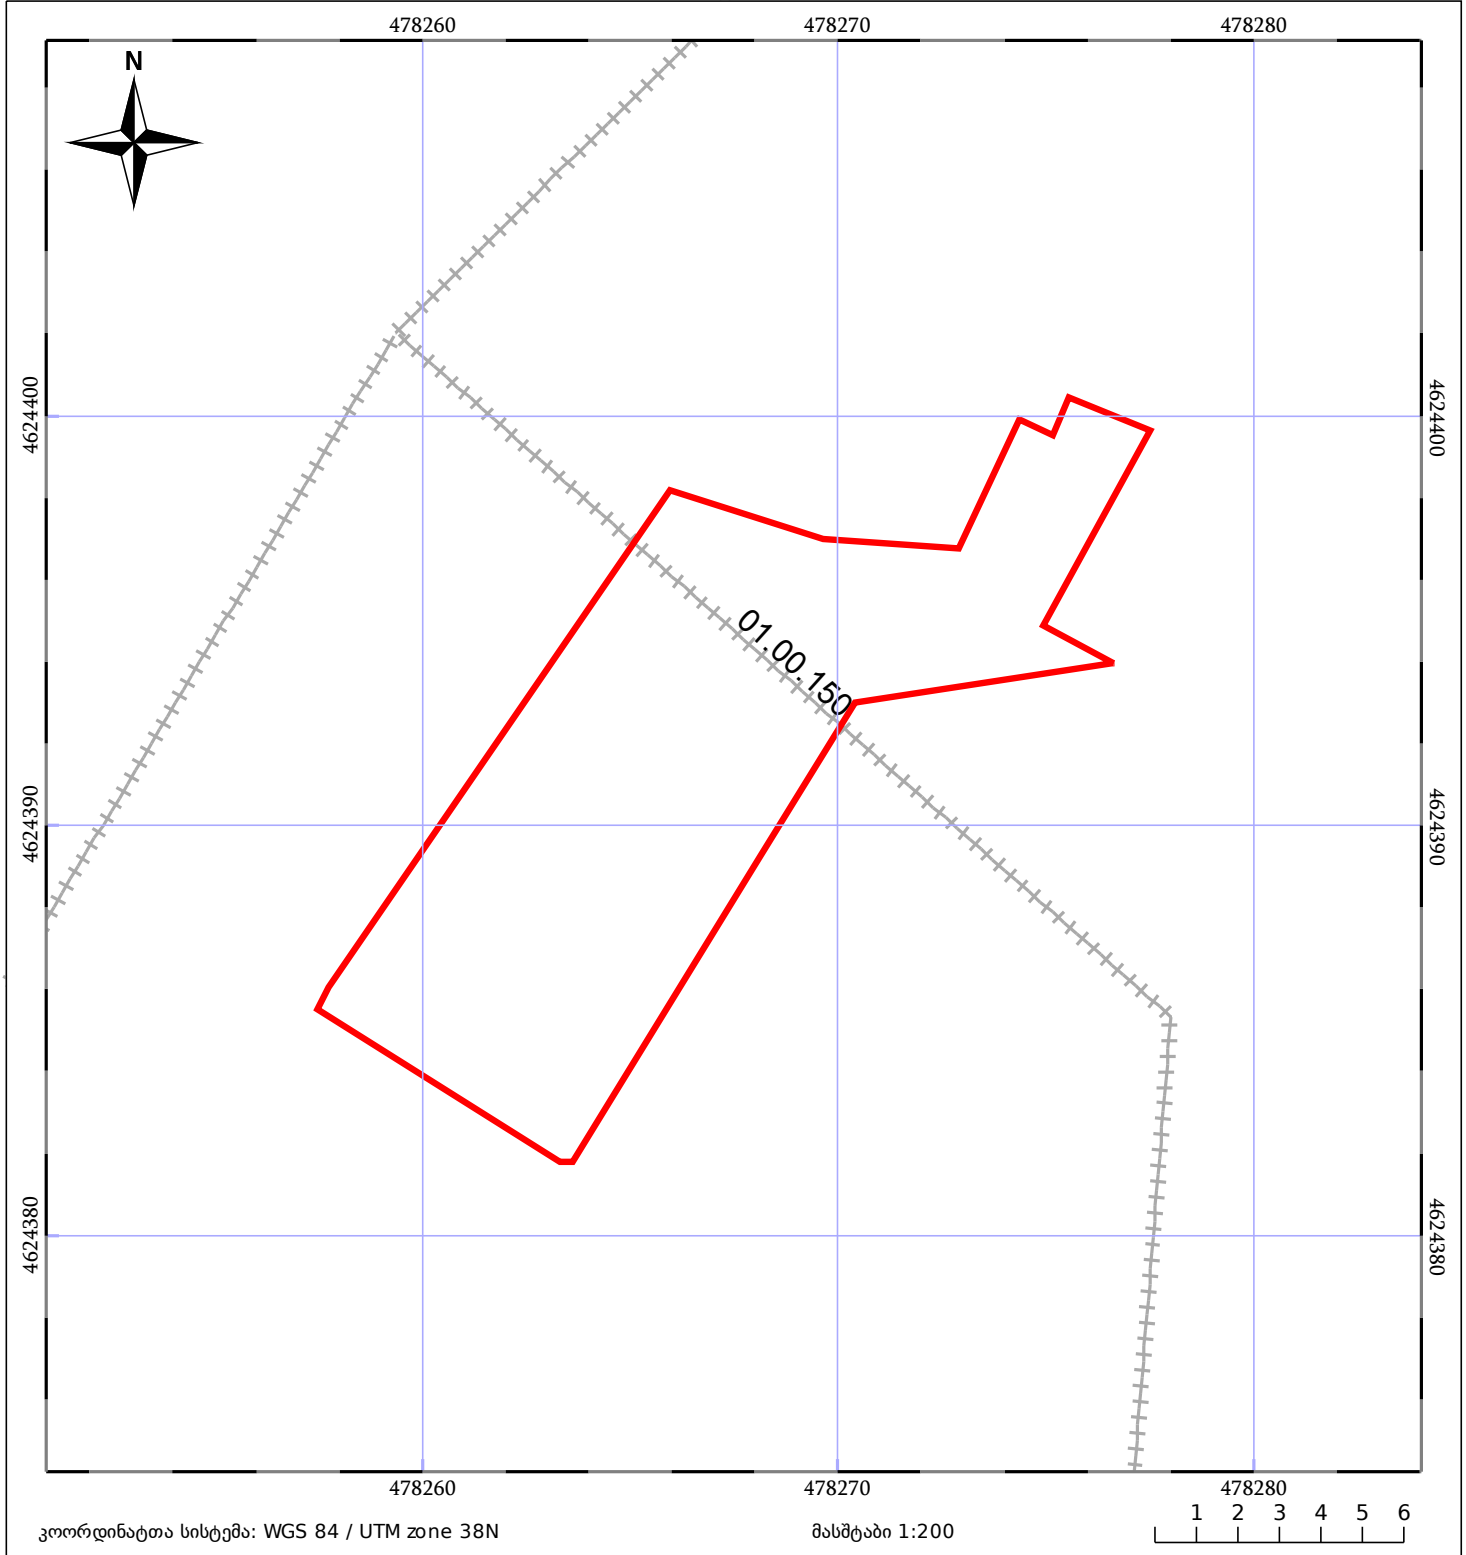

საკადასტრო გეგმა

საჯარო რეესტრის ეროვნული
სააგენტო

საკადასტრო კოდი: **01.72.14.282.001**

ნაკვეთის დანიშნულება:

სასოფლო-სამეურნეო(საკარმიდამო)

განცხადების ნომერი: **882024201932**

ფართობი:

134 კვ.მ (WGS 84 / UTM zone 38N)

მომზადების თარიღი: **19/03/2024**

05/25	მშენებარე ნაგებობა		ნაკვეთის საკადასტრო საზღვარი	05/25	შენობა/ნაგებობა
	სამობრივი ნაგებობა		ტყის ფონდი		ვალდებულება