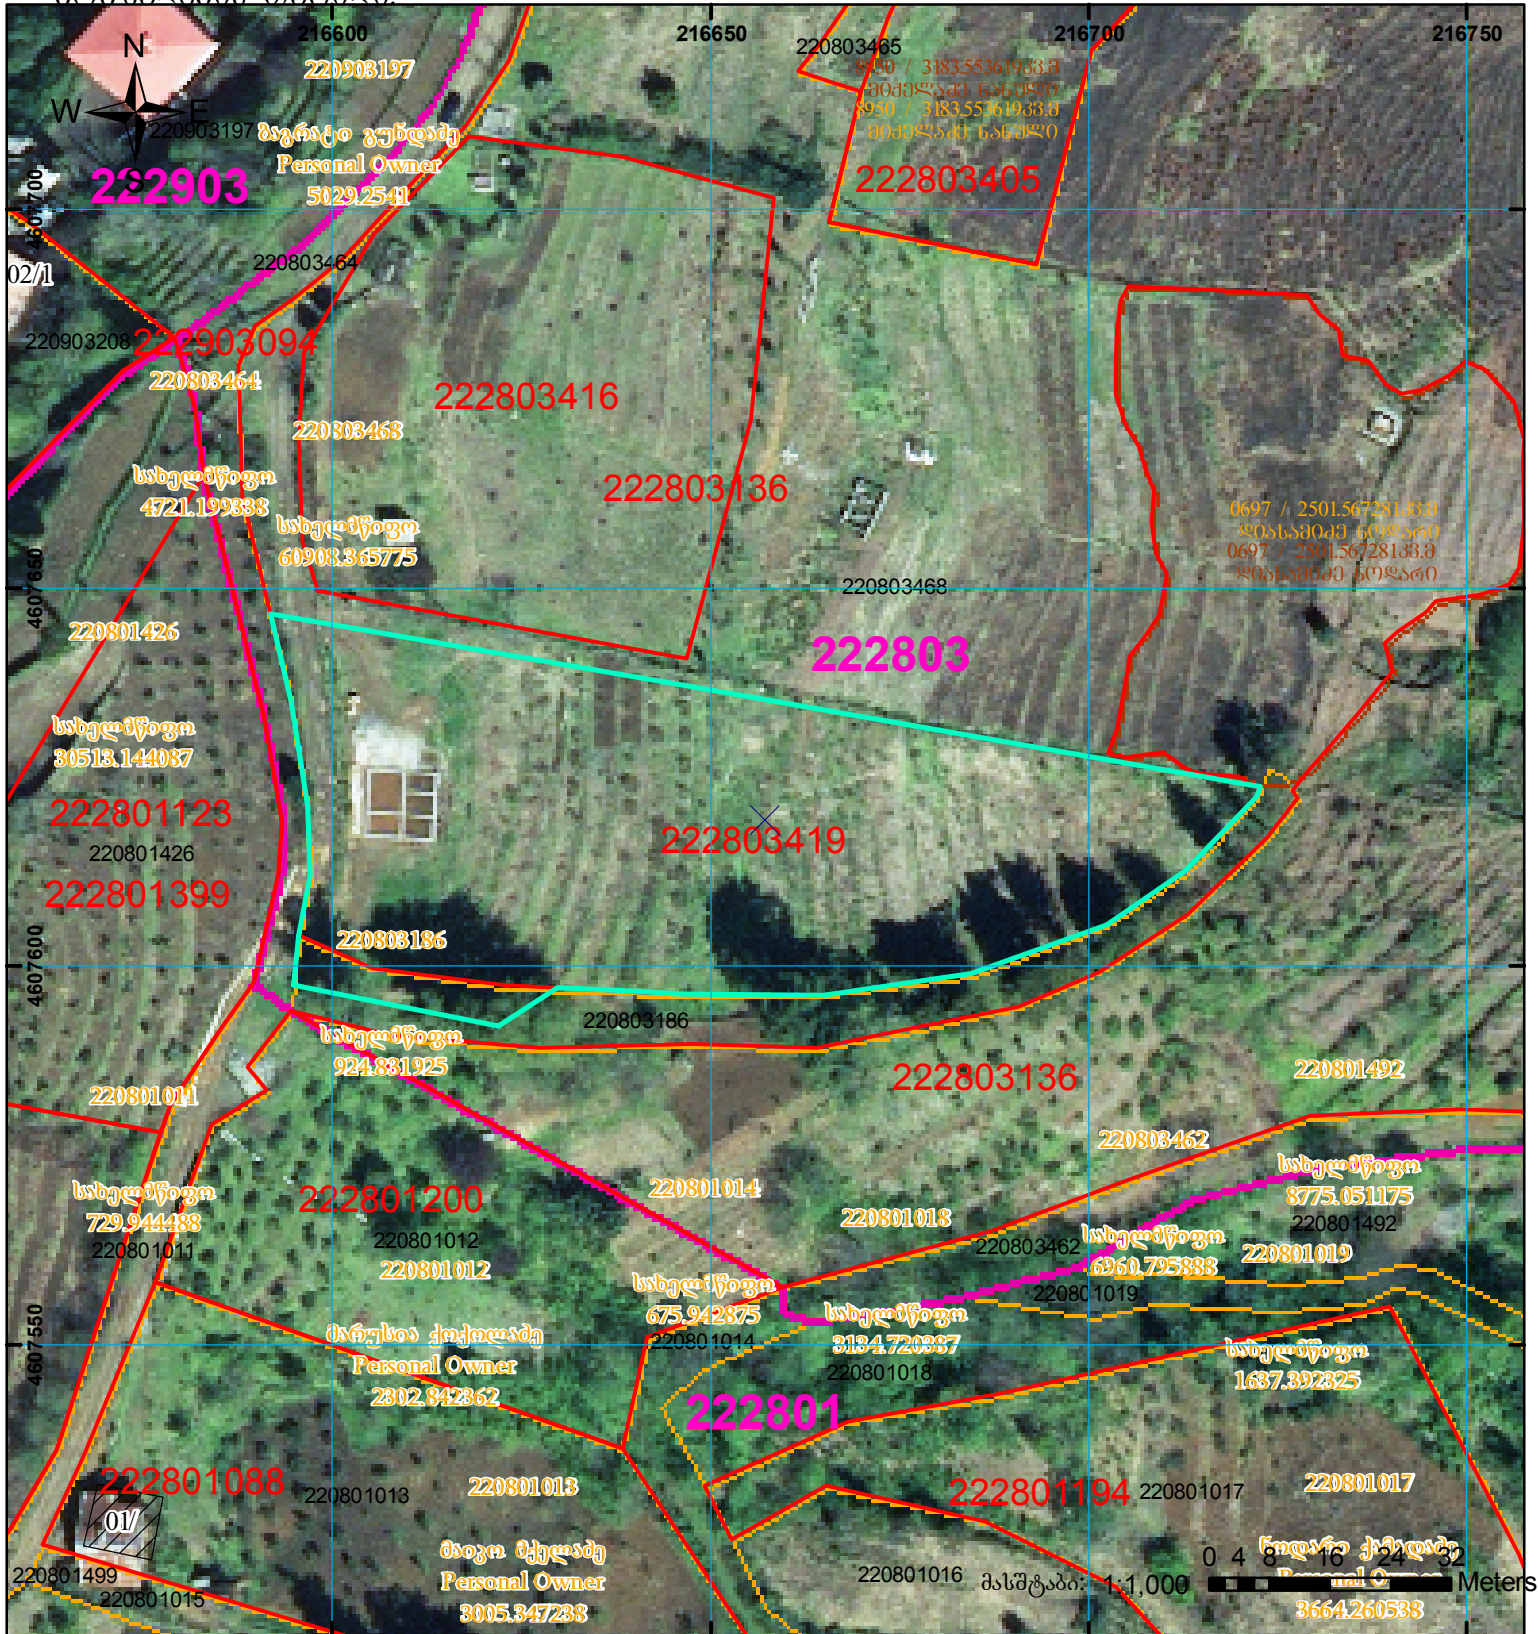

მიწის ნაკვეთის საკადასტრო კოდი: 22 28 03 419  
 განცხადების რეგისტრაციის ნომერი: 882016627439  
 მიწის ნაკვეთის ფართობი: 4489 კვ.მ.  
 დანიშნულება: სას(ო)ფლო-სამეურნეო  
 მომზადების თარიღი: 19.09.16

	შენიშვნა-ნაგებობა, პირობითი ნომერი/სართულიანობა		კალდებულება		საზოგადოებრივი ნაგებობა
	მიწის ნაკვეთის საკადასტრო საზღვარი		შუენებარე ნაგებობა	 0 4 8 16 24 32 Meters (სართავი) სისტემის კოორდ. UTM	