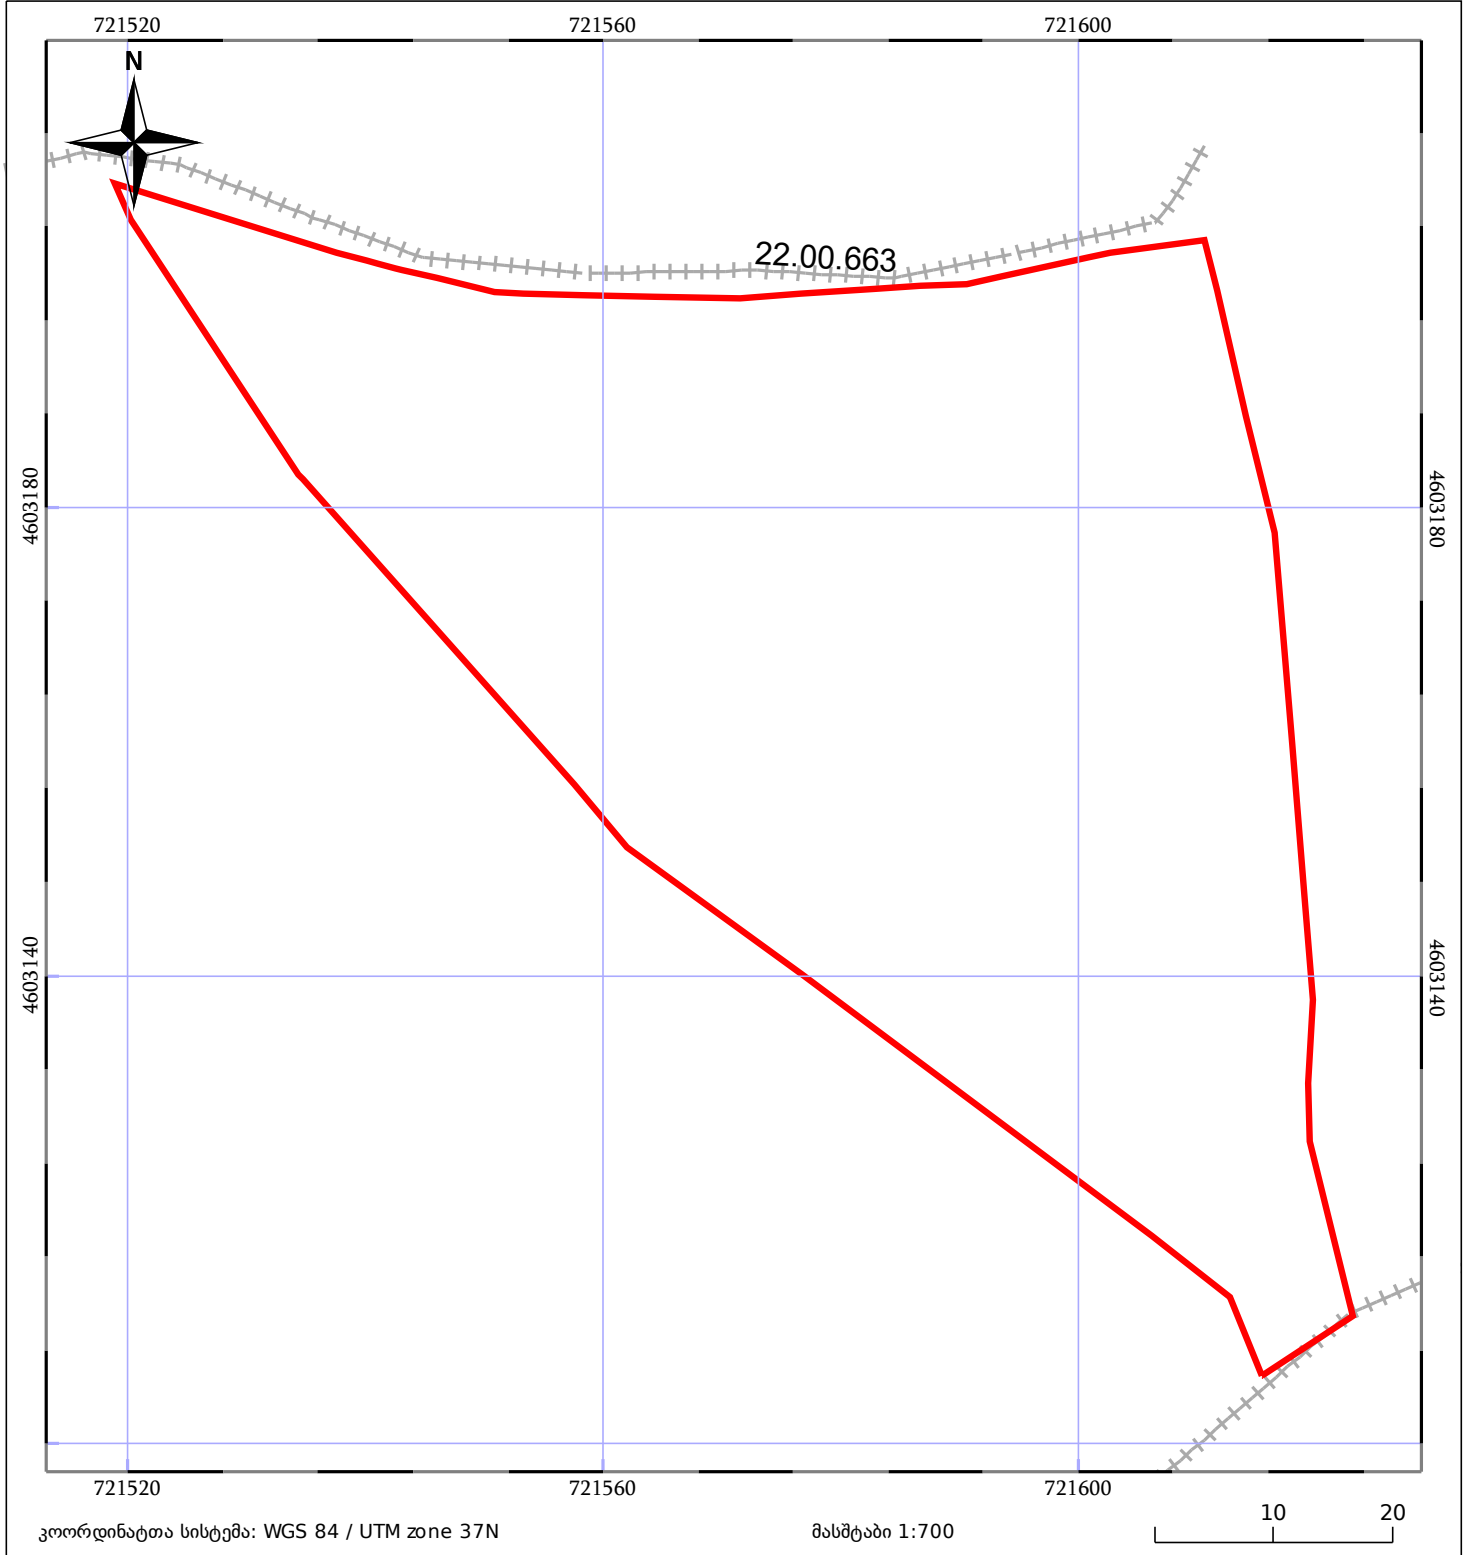

# საკადასტრო გეგმა

საჯარო რეესტრის ეროვნული  
სააგენტო

საკადასტრო კოდი: **22.28.08.1169**

ნაკვეთის დანიშნულება:

არასასოფლო სამეურნეო

განცხადების ნომერი: **892024825534**

ფართობი:

4964 კვ.მ (WGS 84 / UTM zone 38N)

4960 კვ.მ (WGS 84 / UTM zone 37N)

მომზადების თარიღი: **23/12/2024**

05/25 მშენებარე ნაგებობა	ნაკვეთის საკადასტრო საზღვარი	05/25 შენობა/ნაგებობა
საზღვრული ნაგებობა	ტყის ფონდი	ვალდებულება