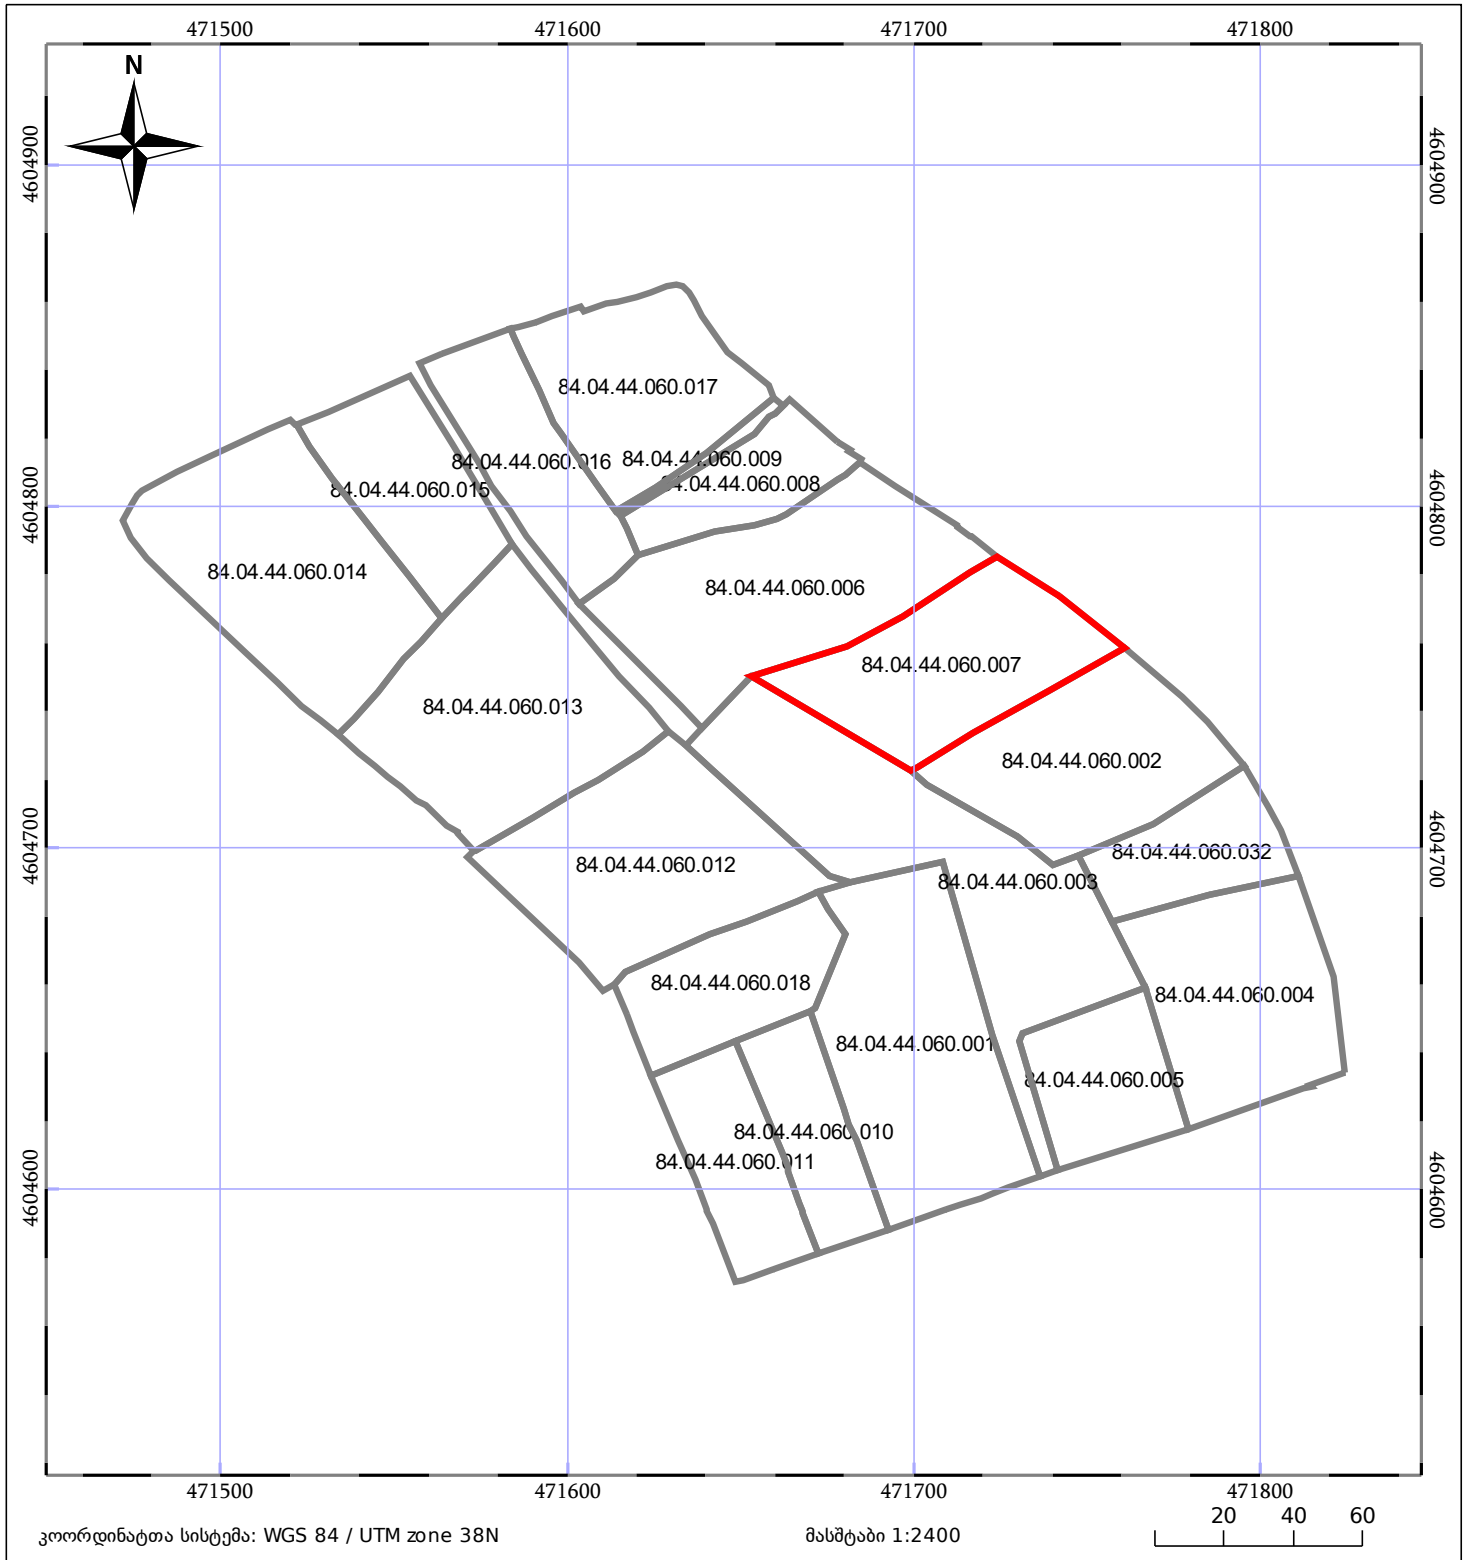

ბლოკის გეგმა

საჯარო რეესტრის ეროვნული
სააგენტო

ბლოკის საკადასტრო კოდი: **84.04.44.060**

მომზადების თარიღი: **10/11/2022**

განცხადების ნომერი: **882022052922**

მშენებარე ნაგებობა	ნაკვეთის საკადასტრო საზღვარი
მენობა/ნაგებობა	ბლოკის საკადასტრო ფენა