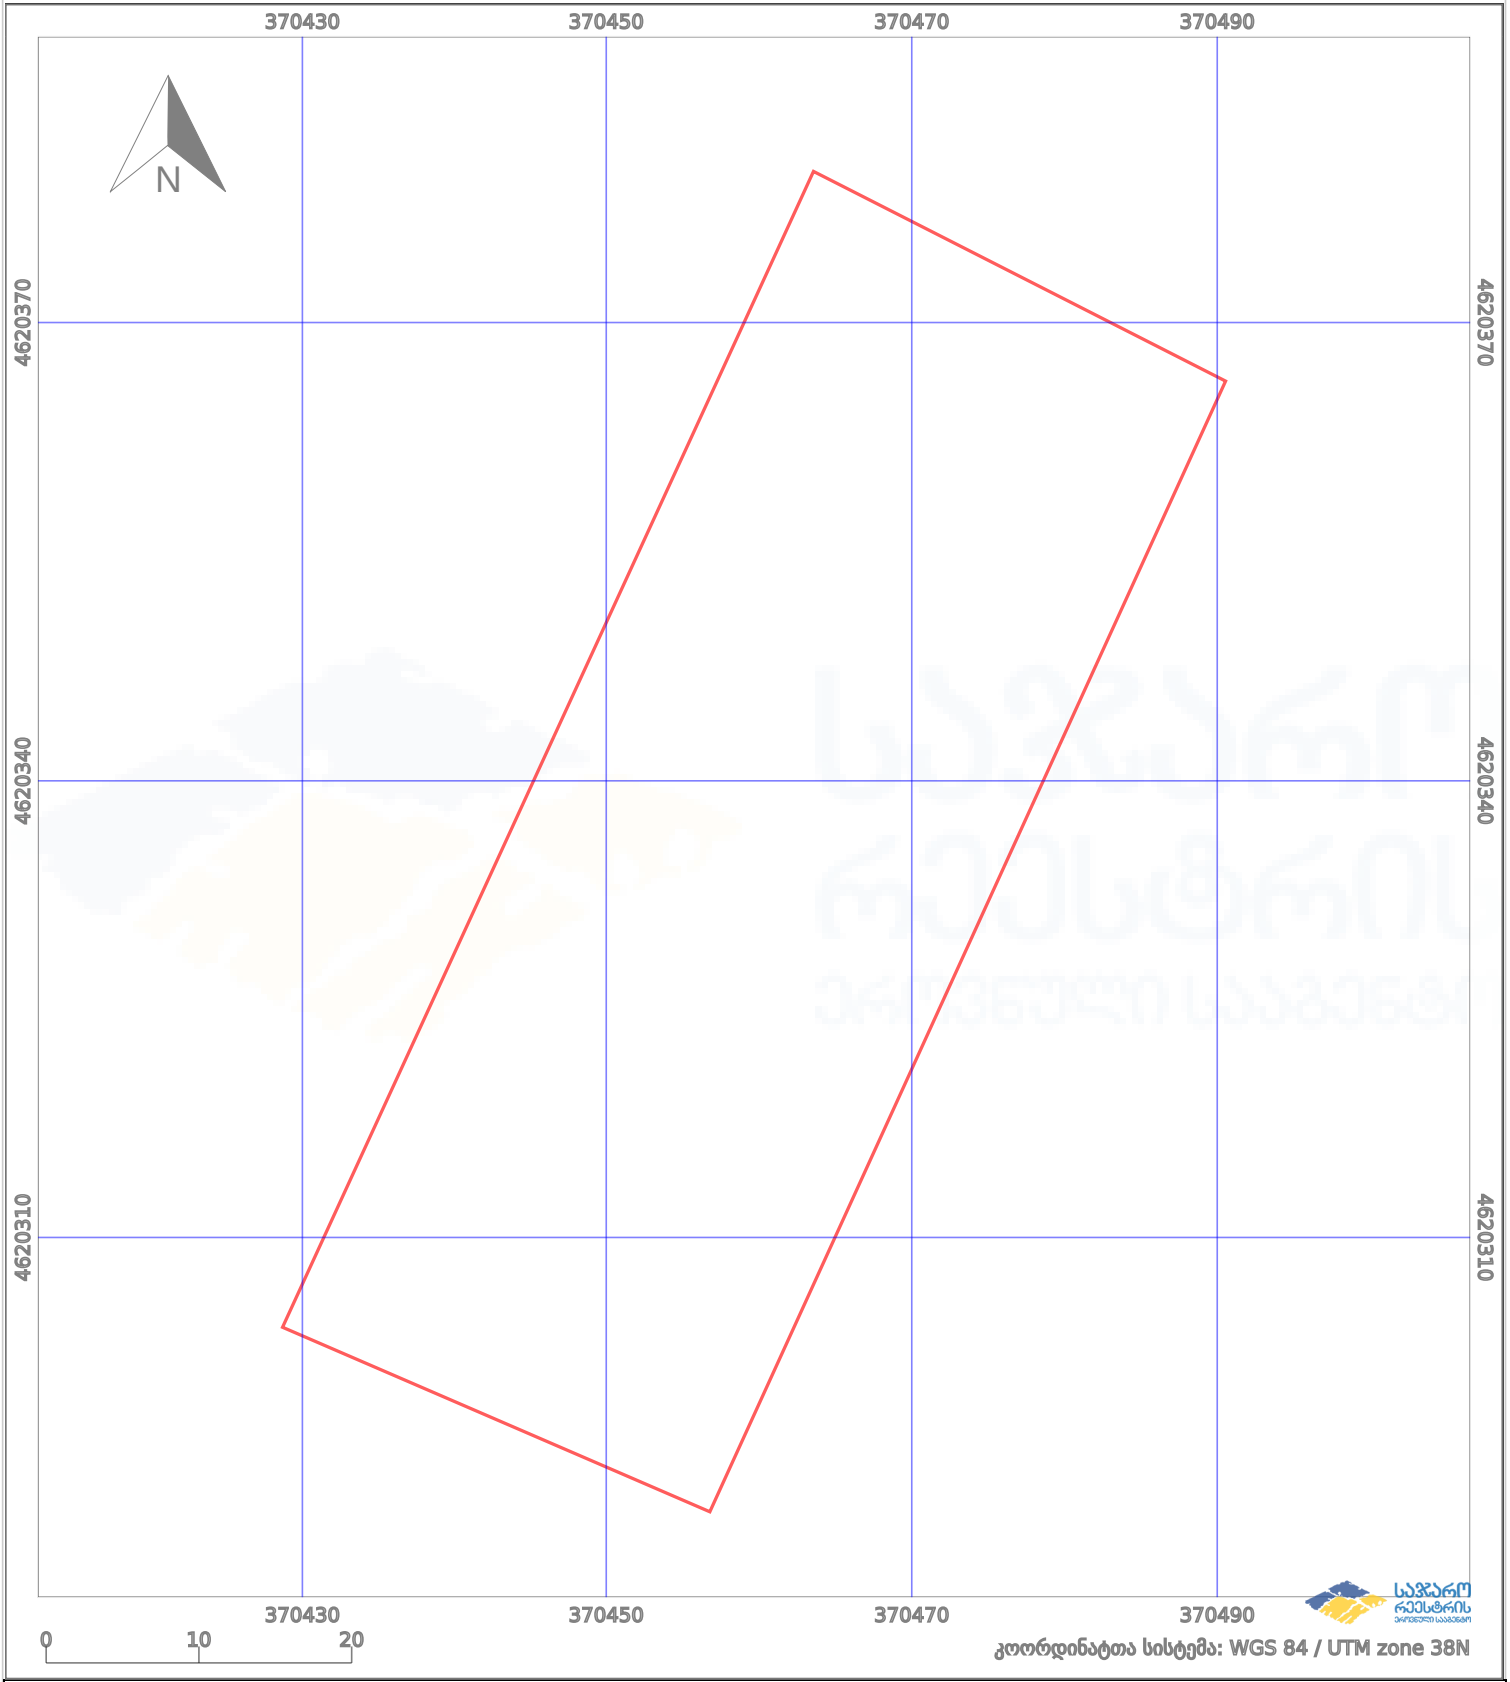

საკადასტრო გეგმა

საქართველოს რეესტრის ეროვნული სააგენტო

საკადასტრო კოდი:

64.29.04.372

ნაკვეთის დანიშნულება:

სასოფლო-სამეურნეო

განცხადების ნომერი:

882022319858

ფართობი:

2505 კვ.მ (WGS 84 / UTM zone 38N)

მომზადების თარიღი:

17/05/2022

პირობითი აღნიშვნები:

- | | | | | | | | |
|--|--------------------|--|--------------------|--|--------------------|--|----------------|
| | ნაკვეთის საზღვარი | | მშენებარე ნაგებობა | | აშენებული ნაგებობა | | ქარსაფარი ზოლი |
| | საზომრივი ნაგებობა | | ტყის ფონდი | | ვალდებულება | | |