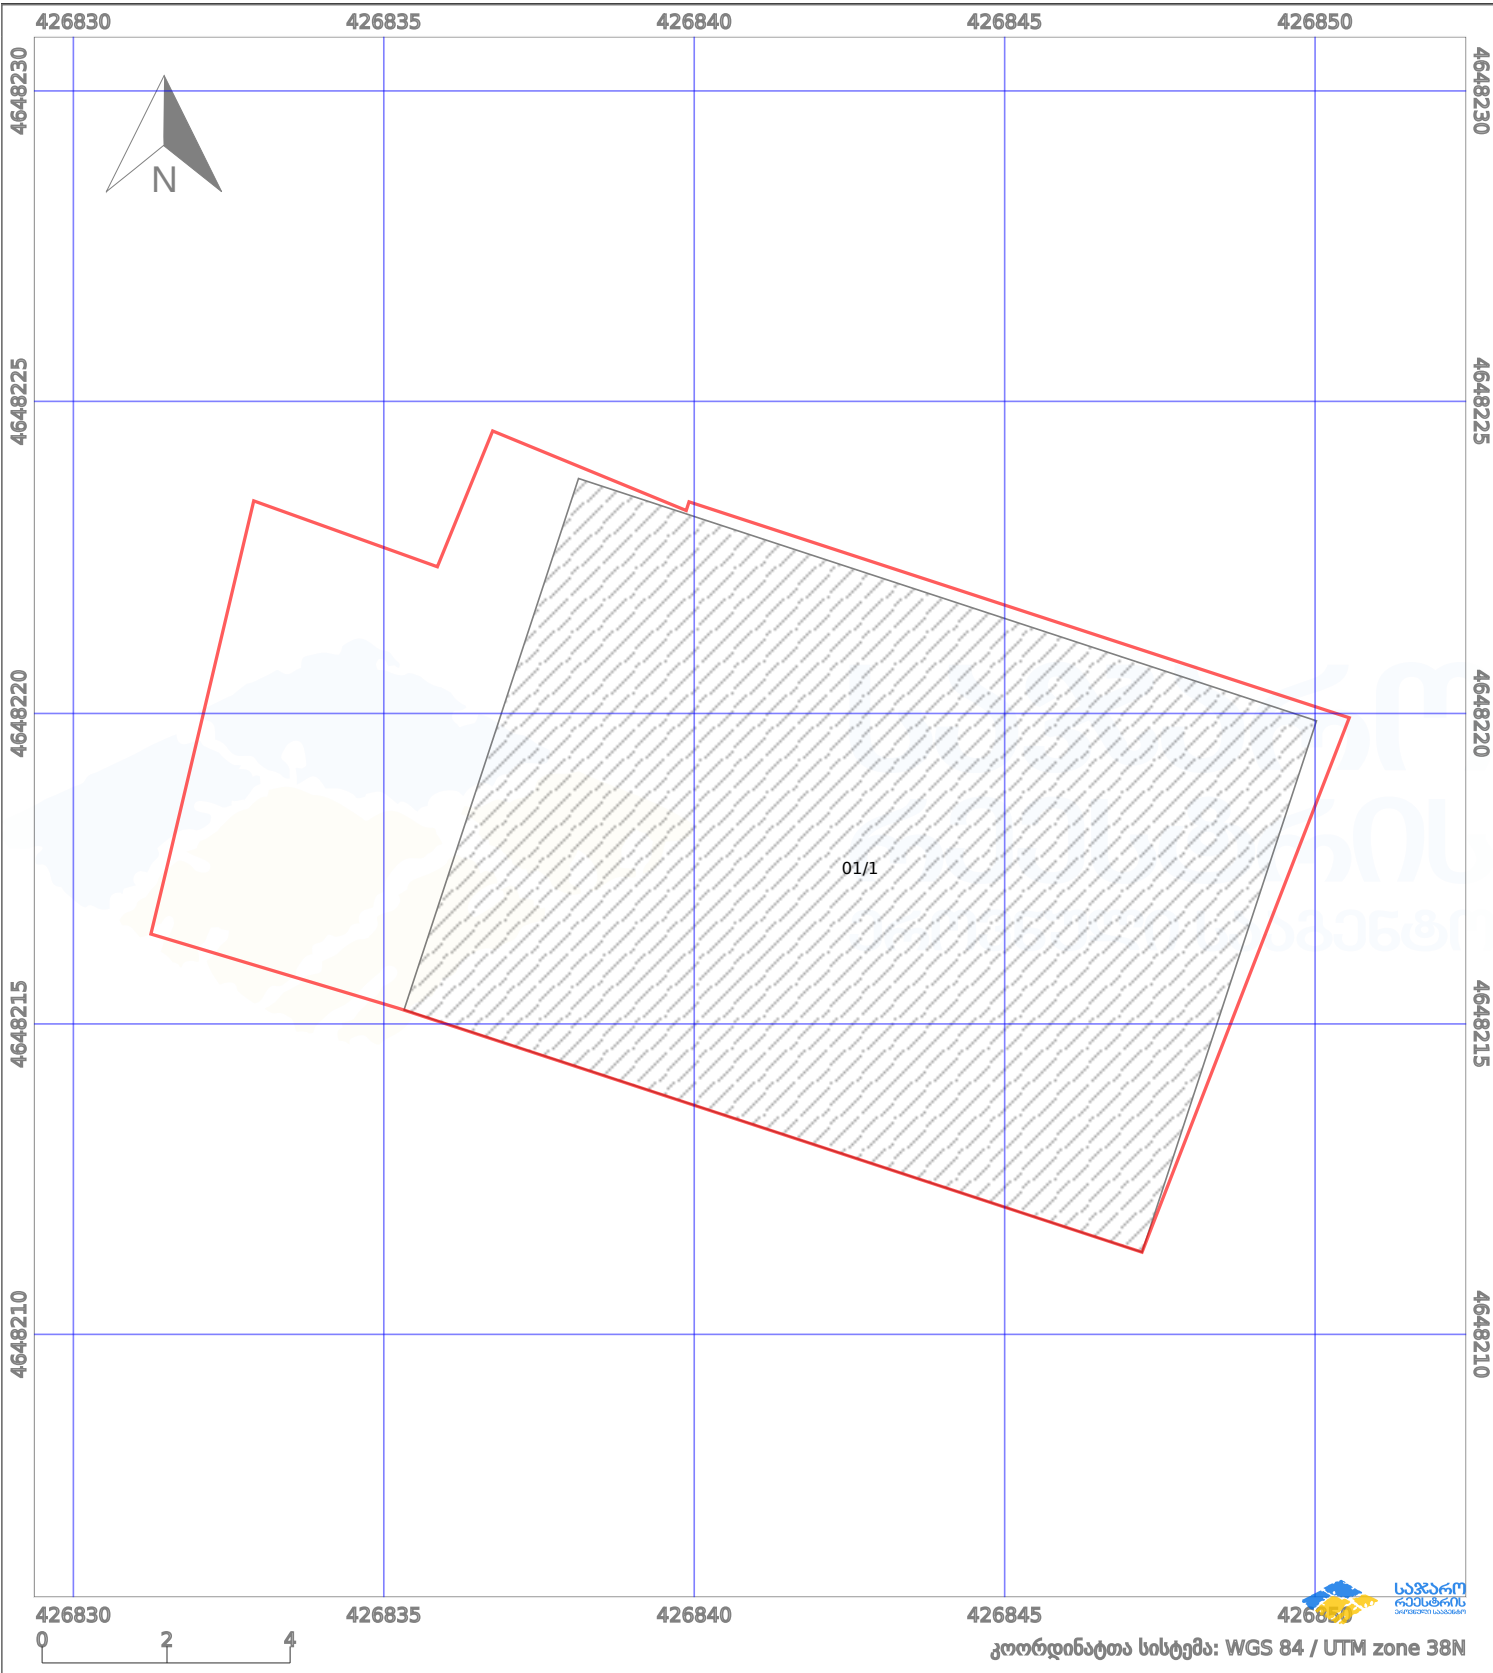

საკადასტრო გეგმა

საქართველოს რეესტრის ეროვნული სააგენტო

საკადასტრო კოდი:

66.45.21.305

ნაკვეთის დანიშნულება:

არასასოფლო სამეურნეო

განცხადების ნომერი:

882022429623

ფართობი:

153 კვ.მ (WGS 84 / UTM zone 38N)

მომზადების თარიღი:

21/06/2022

პირობითი აღნიშვნები:

	ნაკვეთის საზღვარი		მშენებარე ნაკებობა		02/4	აშენებული ნაკებობა		ქარსაფარი ზოლი
	საზომრივი ნაკებობა		ტყის ფონდი			ვალდებულება		