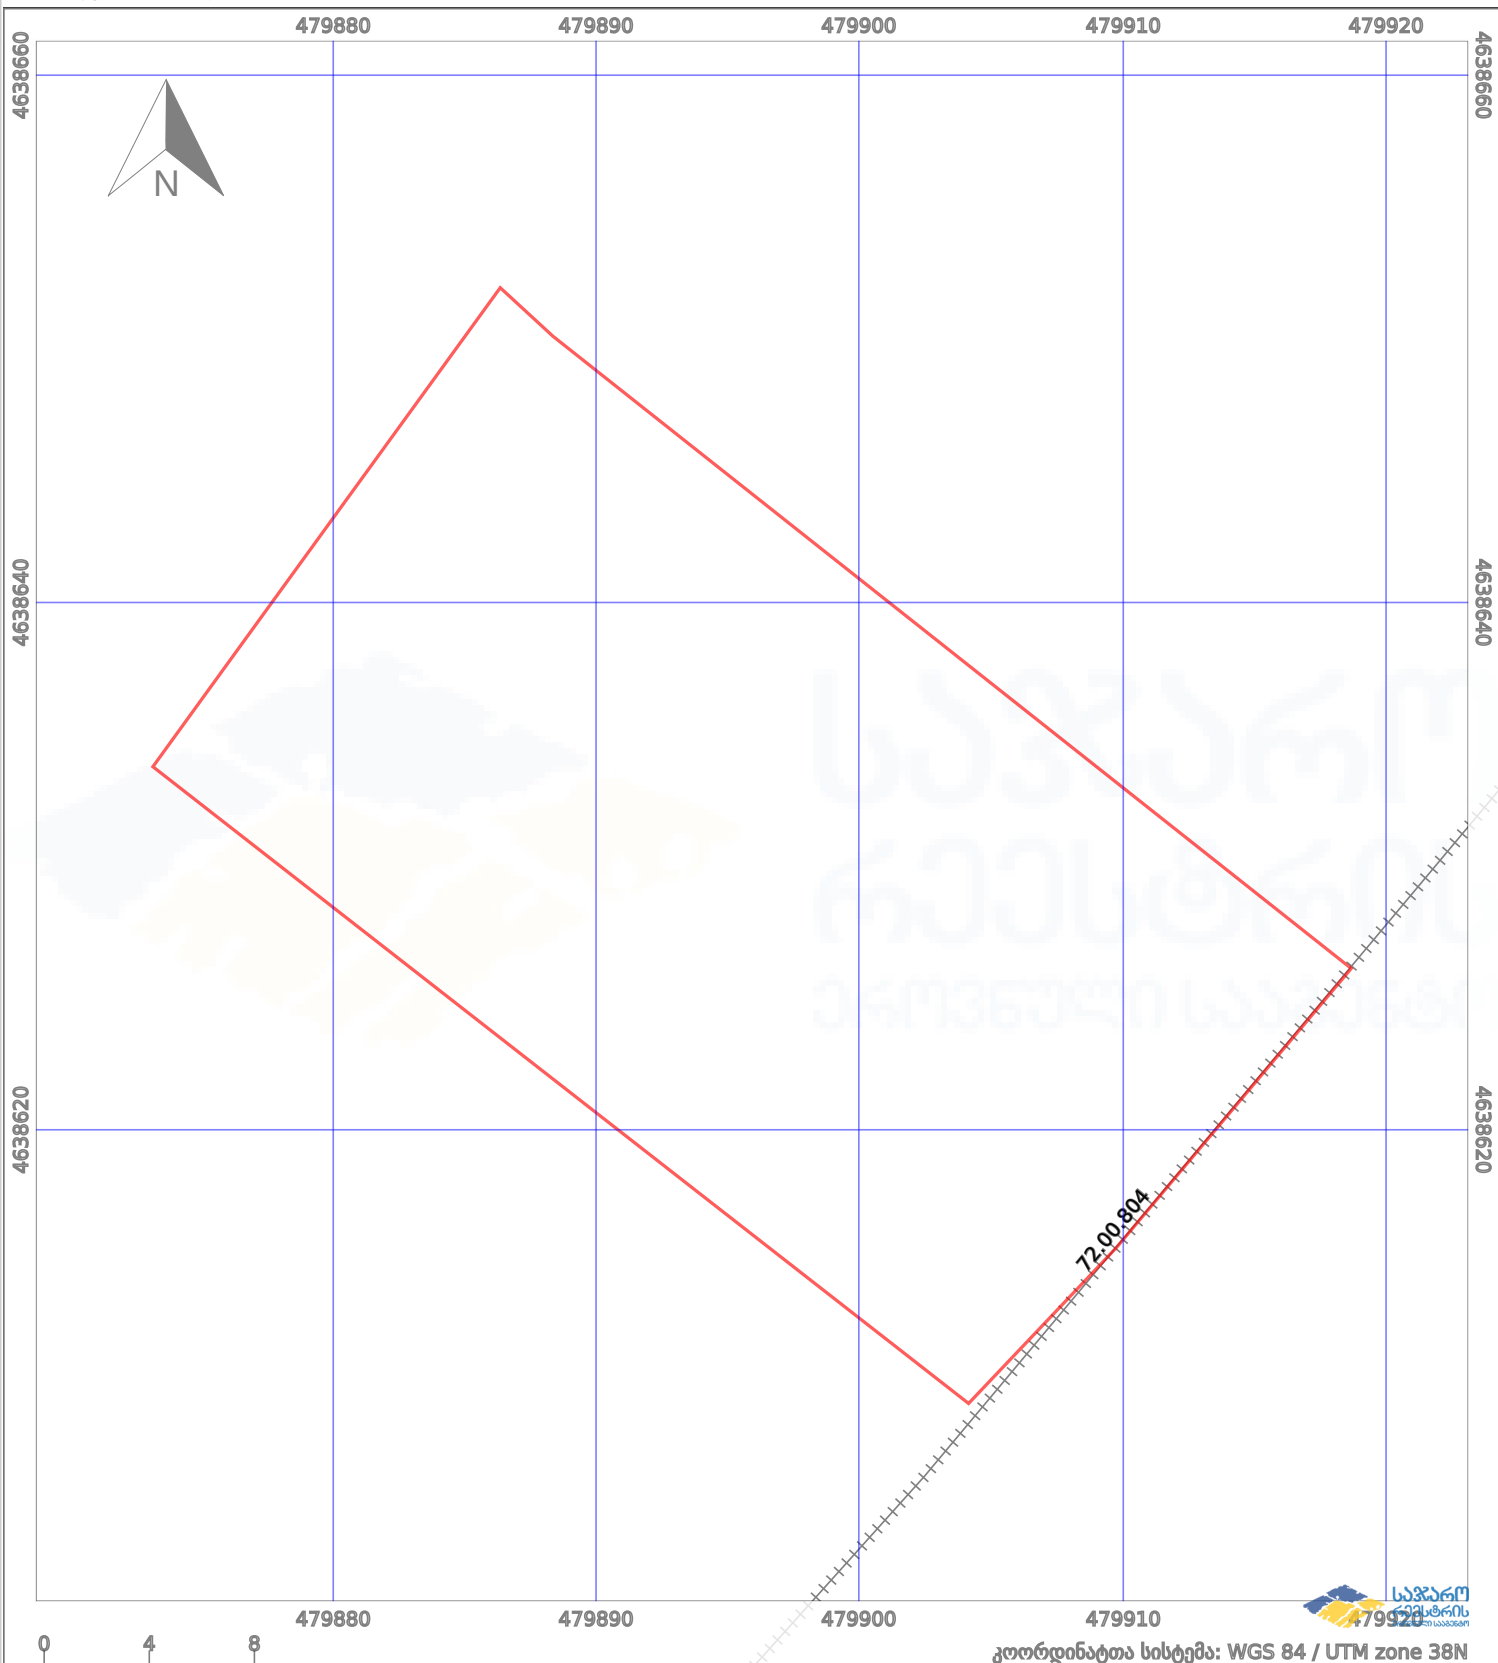

საკადასტრო გეგმა

საქართველოს რეესტრის ეროვნული სააგენტო

საკადასტრო კოდი: **72.06.03.047.610**

ნაკვეთის დანიშნულება:

არასასოფლო სამეურნეო

განცხადების ნომერი: **882022164457**

ფართობი:

895 კვ.მ (WGS 84 / UTM zone 38N)

მომზადების თარიღი: **29/03/2022**

	ნაკვეთის საზღვარი		პირობითი აღნიშვნები:		აშენებული ნაგებობა
	საზღვარი ნაგებობა		მშენებარე ნაგებობა		ვალდებულება
	ტყის ფონდი				