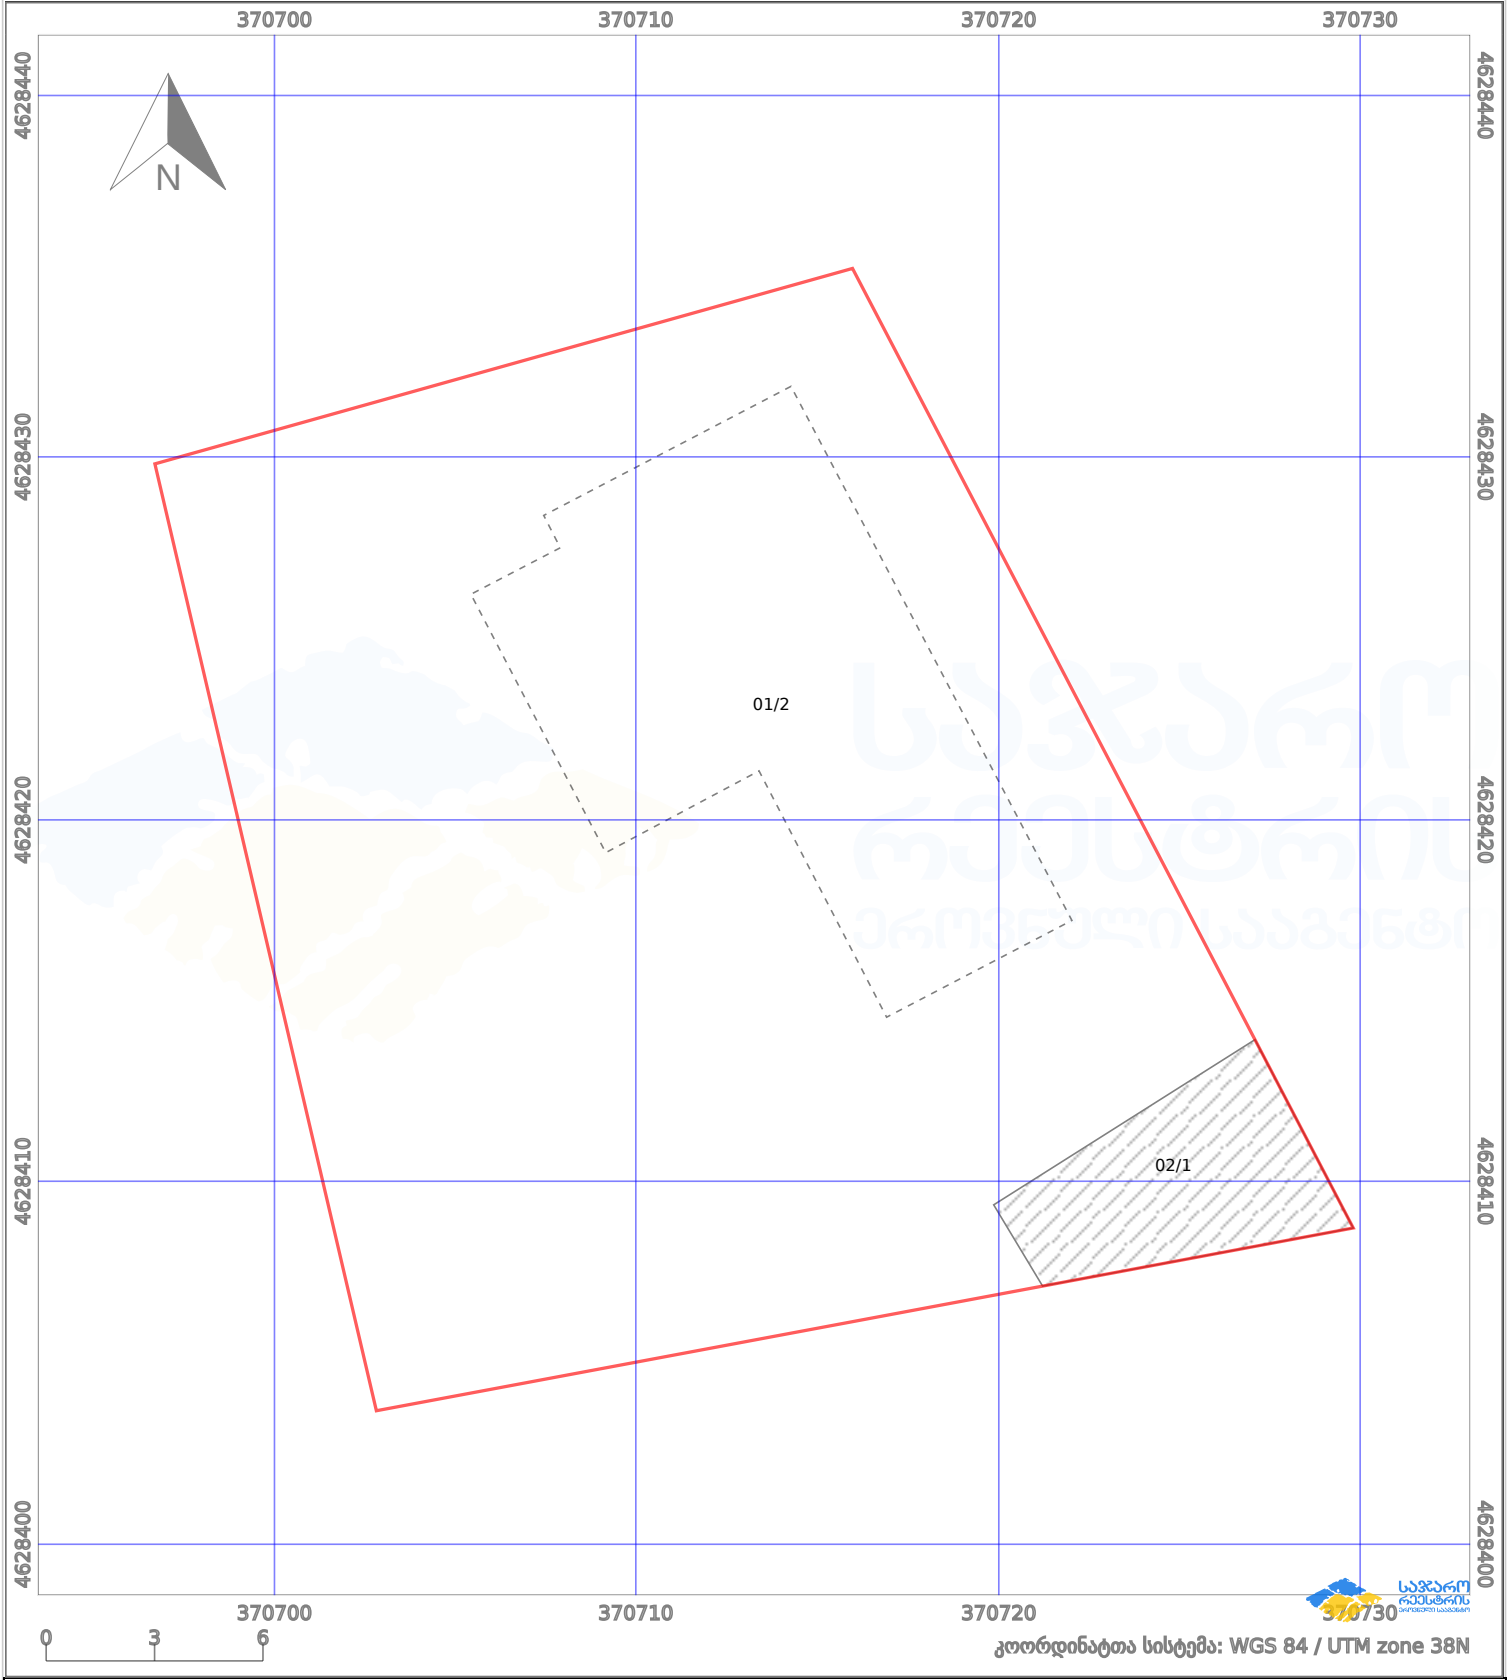

საკადასტრო გეგმა

საჯარო რეესტრის ეროვნული სააგენტო

საკადასტრო კოდი:

64.25.01.730

ნაკვეთის დანიშნულება:

სასოფლო-სამეურნეო(საკარმიდამო)

განცხადების ნომერი:

882022584308

ფართობი:

660 კვ.მ (WGS 84 / UTM zone 38N)

მომზადების თარიღი:

15/08/2022

პირობითი აღნიშვნები:

	ნაკვეთის საზღვარი		მშენებარე ნაგებობა		აშენებული ნაგებობა		ქარსაფარი ზოლი
	საზომრივი ნაგებობა		ტყის ფონდი		ვალდებულება		