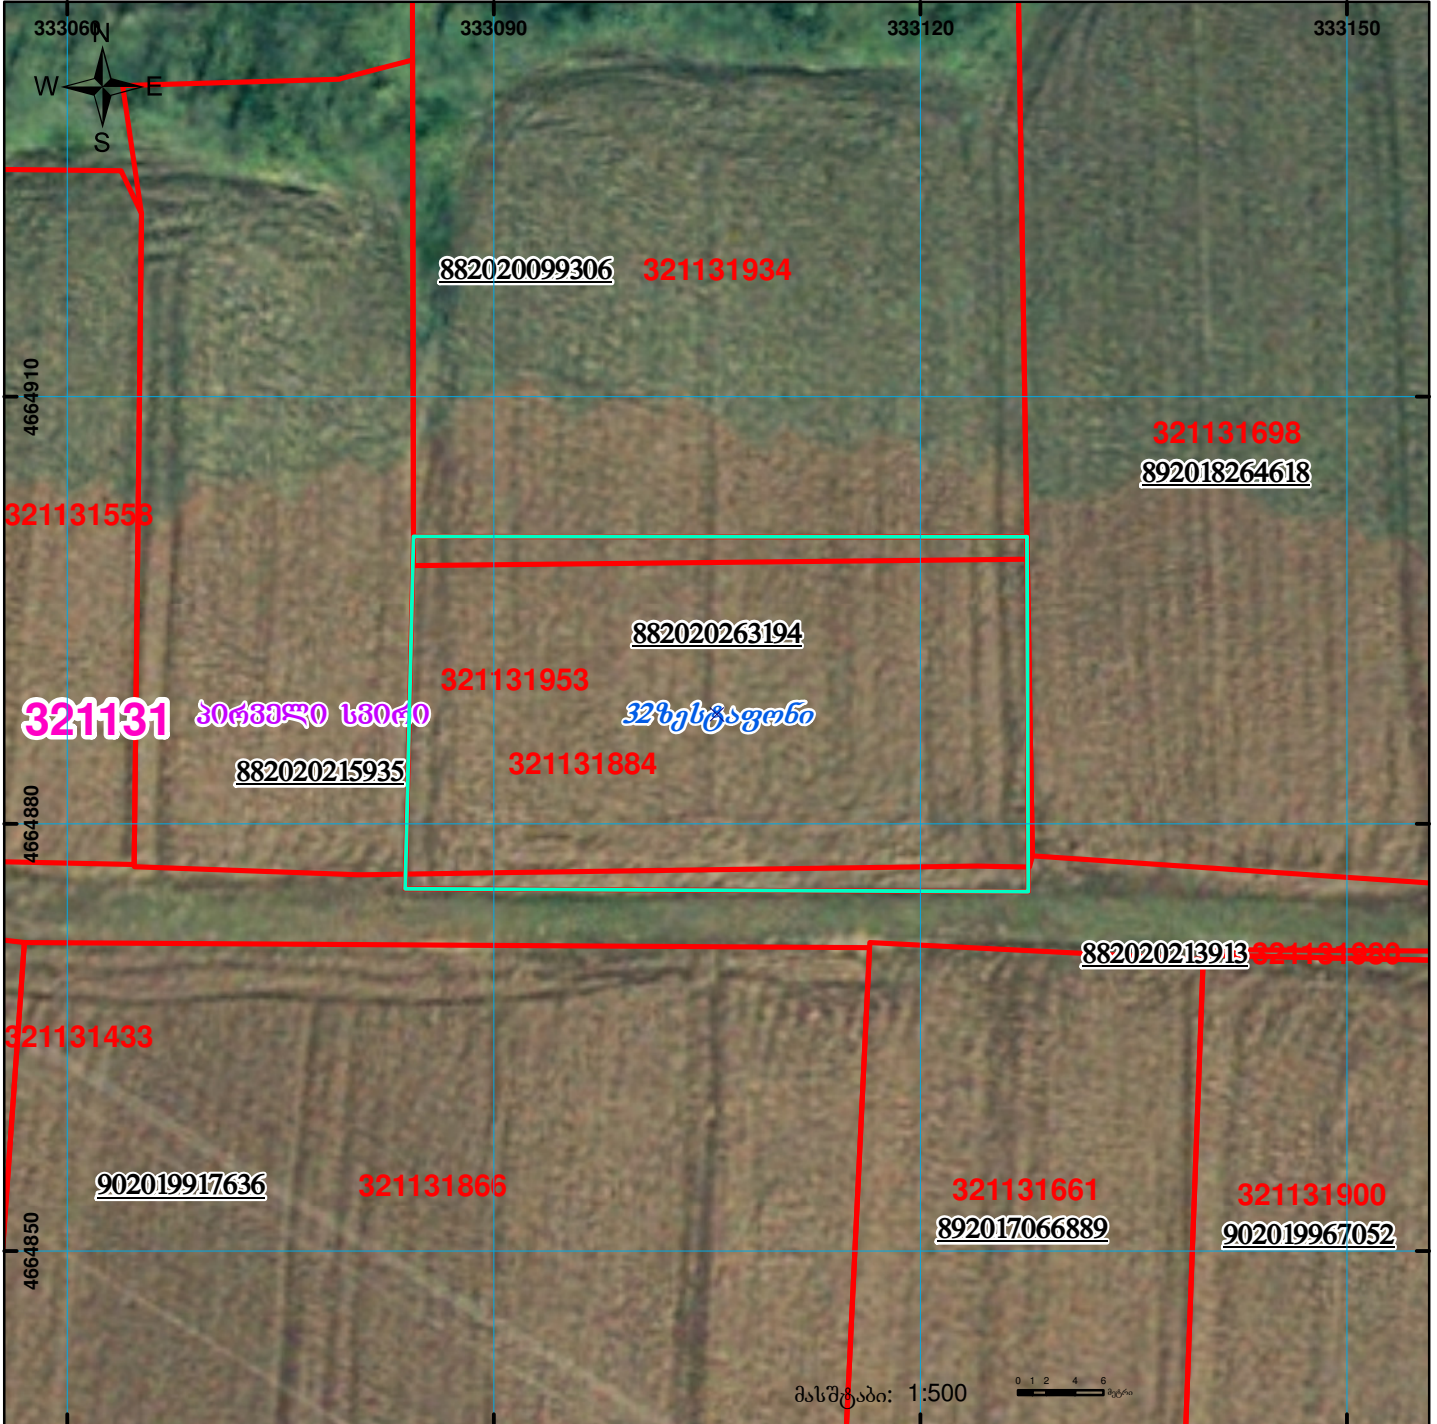

ზელდებანა 321131884 რეგისტრირებულ მონაცემებთან

მიწის ნაკვეთის საკადასტრო კოდი: 32 11 31 953
 განცხადების რეგისტრაციის ნომერი: 882020263194
 მიწის ნაკვეთის ფართობი: 1080 კვ.მ.
 დანიშნულება: 28.05.20
 მომზადების თარიღი:

	შენიშვნა-ნაგებობა, პირობითი ნომერი/სართულიანობა		ვალდებულება		სარეგისტრაციოდ წარმოდგენილი ნაკვეთი
	მიწის ნაკვეთის საკადასტრო საზღვარი		მშენებარე ნაგებობა		საზობრივი ნაგებობა
	სისტემური აღრიცხვა				

UTM (საერთაშორისო) სისტემის კოორდ.