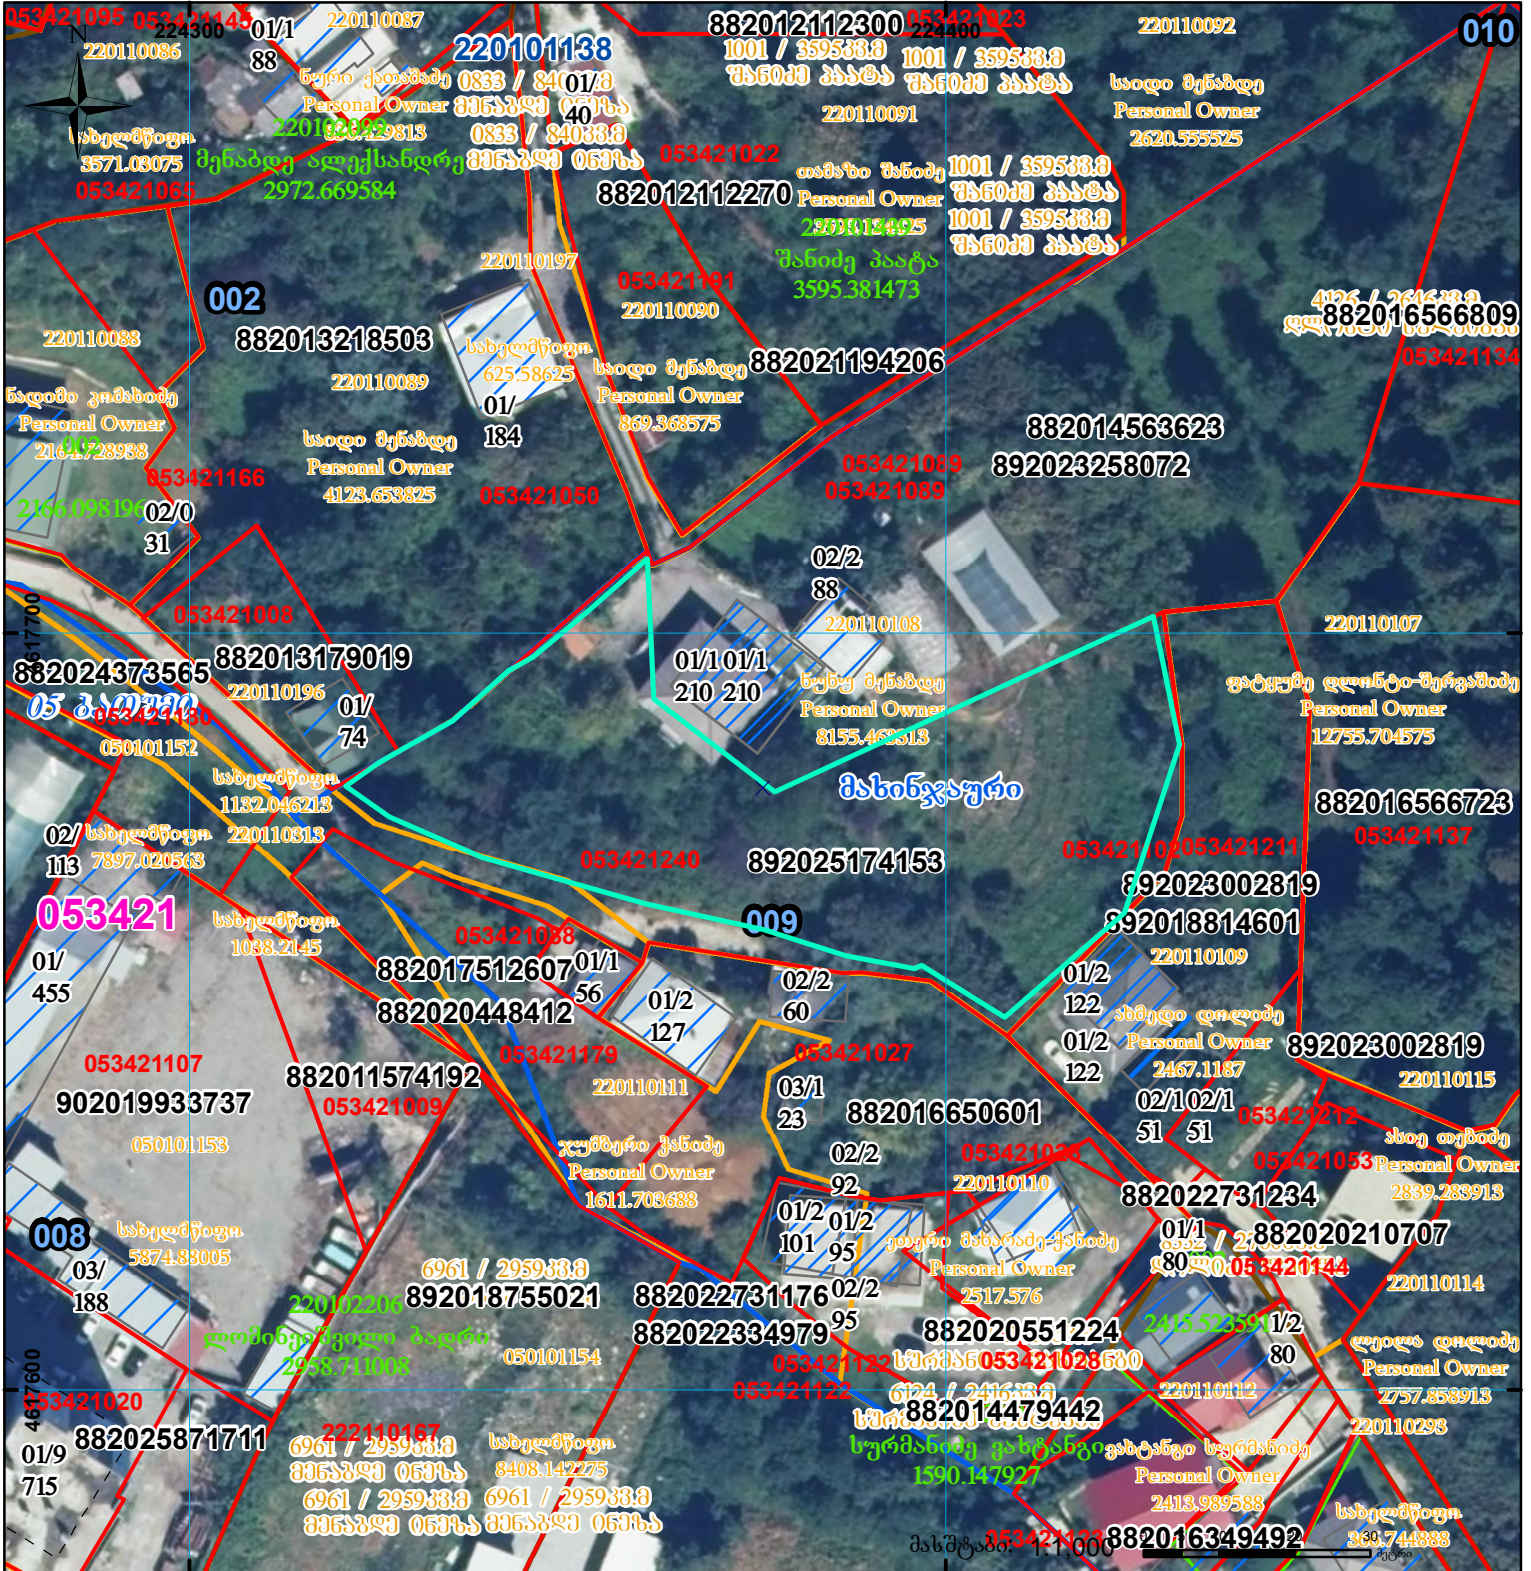

მიწის ნაკვეთის საკადასტრო კოდი: 053421240
 ბანცხალების რეგისტრაციის ნომერი: 892025174153
 მიწის ნაკვეთის ფართობი: 3059 კვ.მ.
 დანომრეულობა: 08.10.25
 მომხმარებლის თარიღი:

შენობა-ნაგებობა, პირობითი ნომერი/სართულიანობა	ვალდებულება	სარეგისტრაციოდ წარმოდგენილი ნაკვეთი
მიწის ნაკვეთის საკადასტრო საზღვარი	მშენებარე ნაკვეთობა	საზოგადოებრივი ნაკვეთობა

UTM (საერთაშორისო) სისტემის კოორდ.