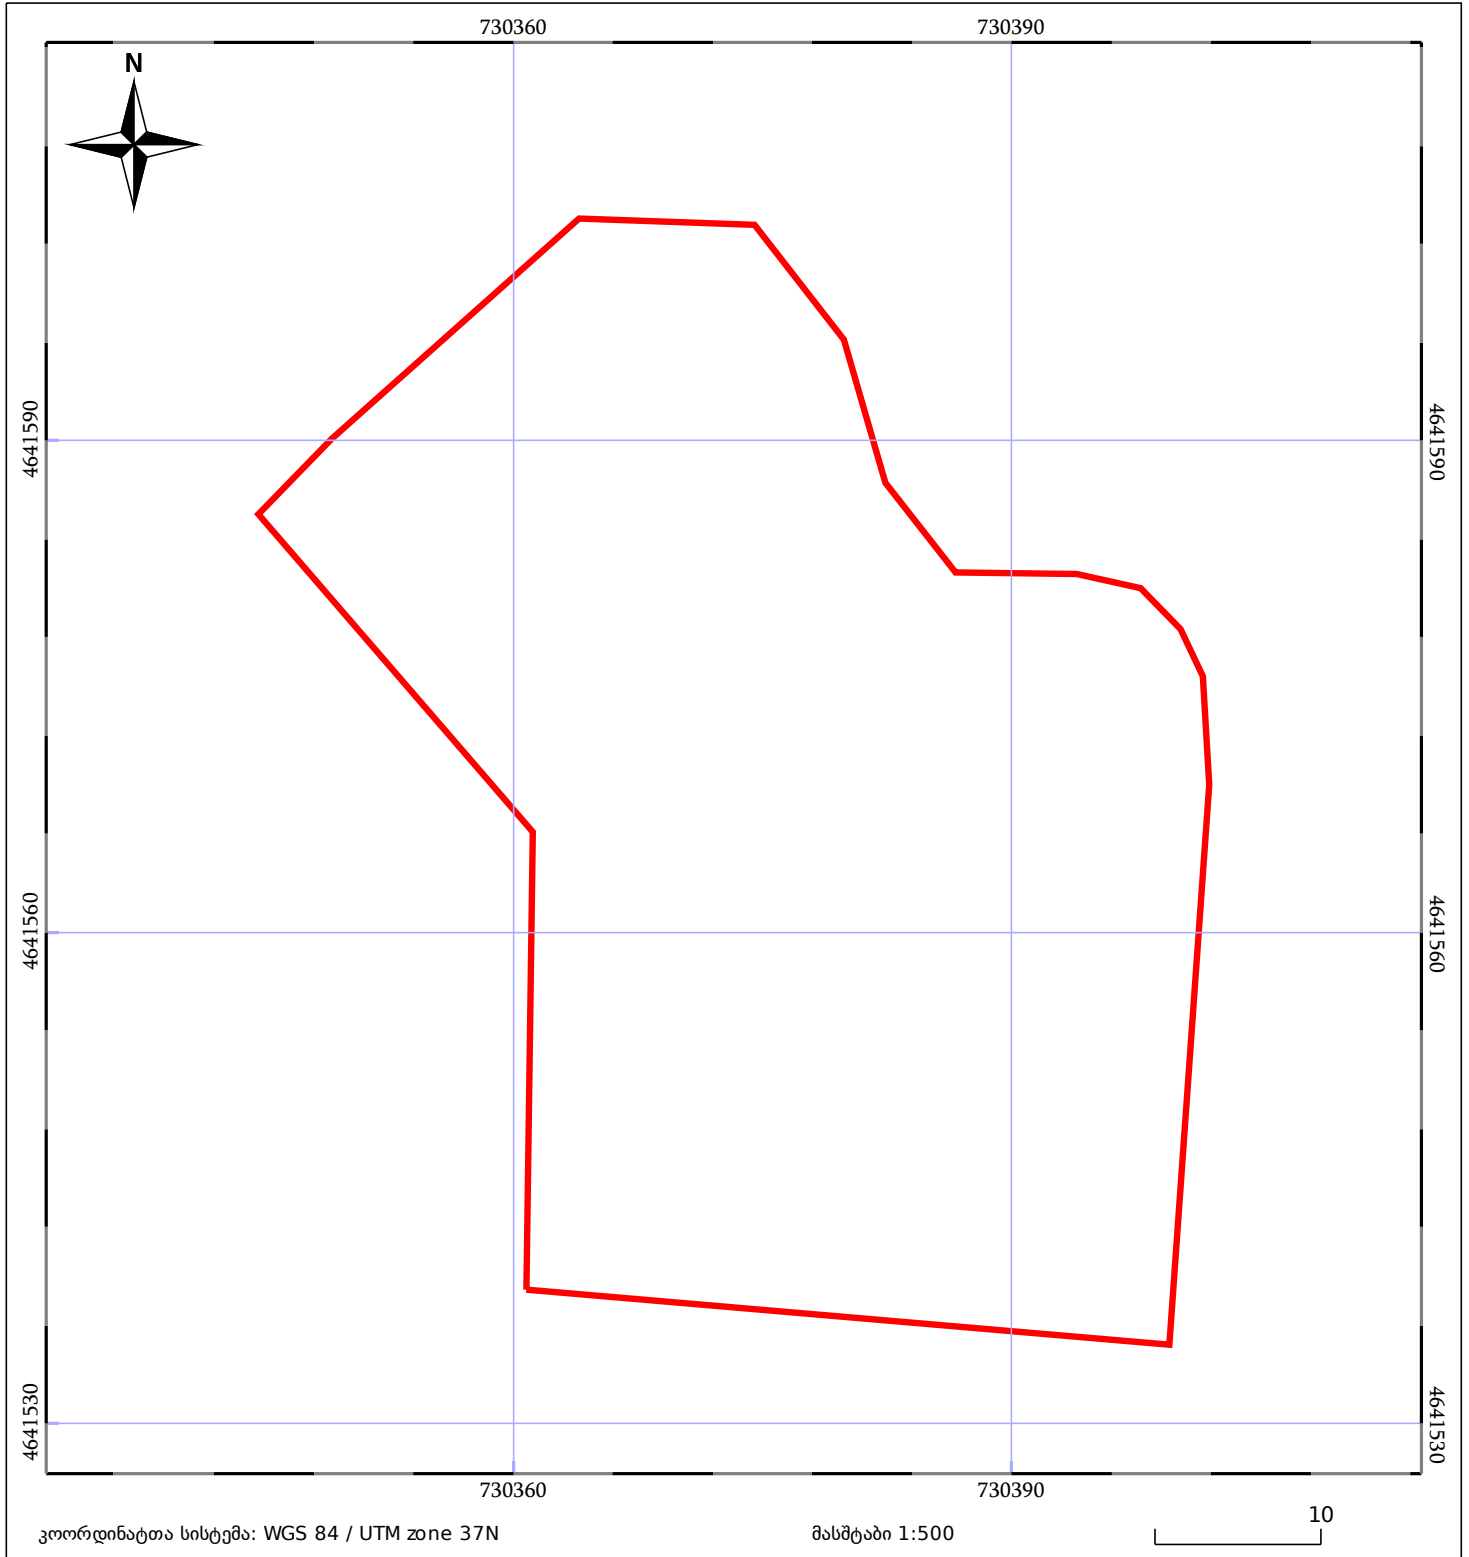

# საკადასტრო გეგმა

საჯარო რეესტრის ეროვნული  
სააგენტო

საკადასტრო კოდი: **20.42.17.015**

ნაკვეთის დანიშნულება:

არასასოფლო სამეურნეო

განცხადების ნომერი: **882019256009**

ფართობი:

2504 კვ.მ (WGS 84 / UTM zone 38N)

2503 კვ.მ (WGS 84 / UTM zone 37N)

მომზადების თარიღი: **11/04/2019**

05/25 მშენებარე ნაგებობა	05/25 მენობა/ნაგებობა	ტყის ფონდი
ნაკვეთის საკადასტრო საზღვარი	საზოგადოებრივი ნაგებობა	ვალდებულება