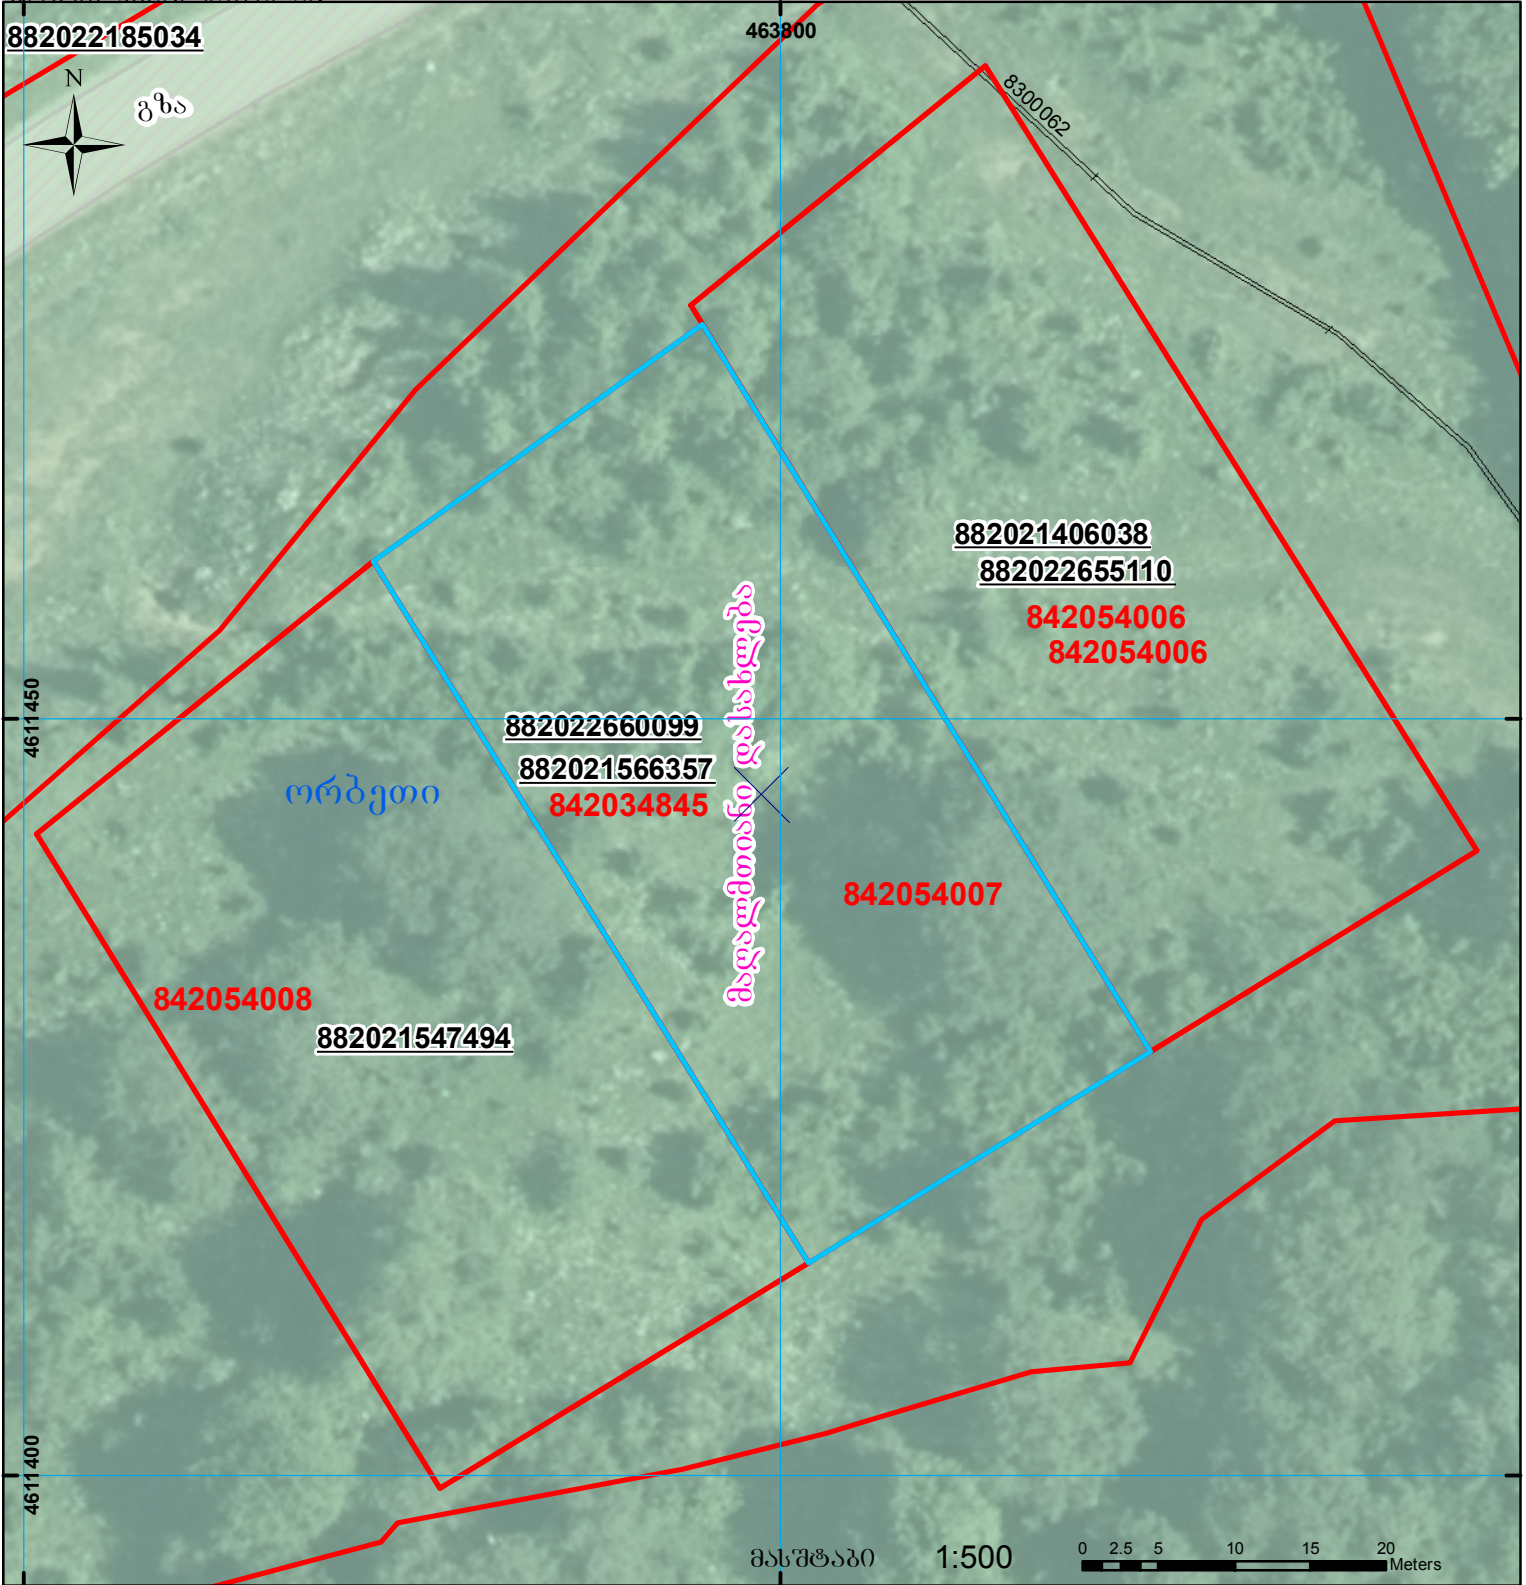

ზელდება რეგისტრირებულ მონაცემთან: 842034845

ზელდება წარმოებაში მყოფ მონაცემთან: 882021585238

მიწის ნაკვეთის საკადასტრო კოდი: **84 20 54 007**
 განცხადების რეგისტრაციის ნომერი: **882022660099**
 მიწის ნაკვეთის ფართობი: **1480 კვ.მ.**
 დანიშნულება:
 მომზადების თარიღი: **15.09.22**

	შენიშნა-ნაგებობა, პირობითი ნომერი/სართულიანობა		კალდებულება		საზობრივი ნაგებობა
	მიწის ნაკვეთის საკადასტრო საზღვარი		შუენებარე ნაგებობა		