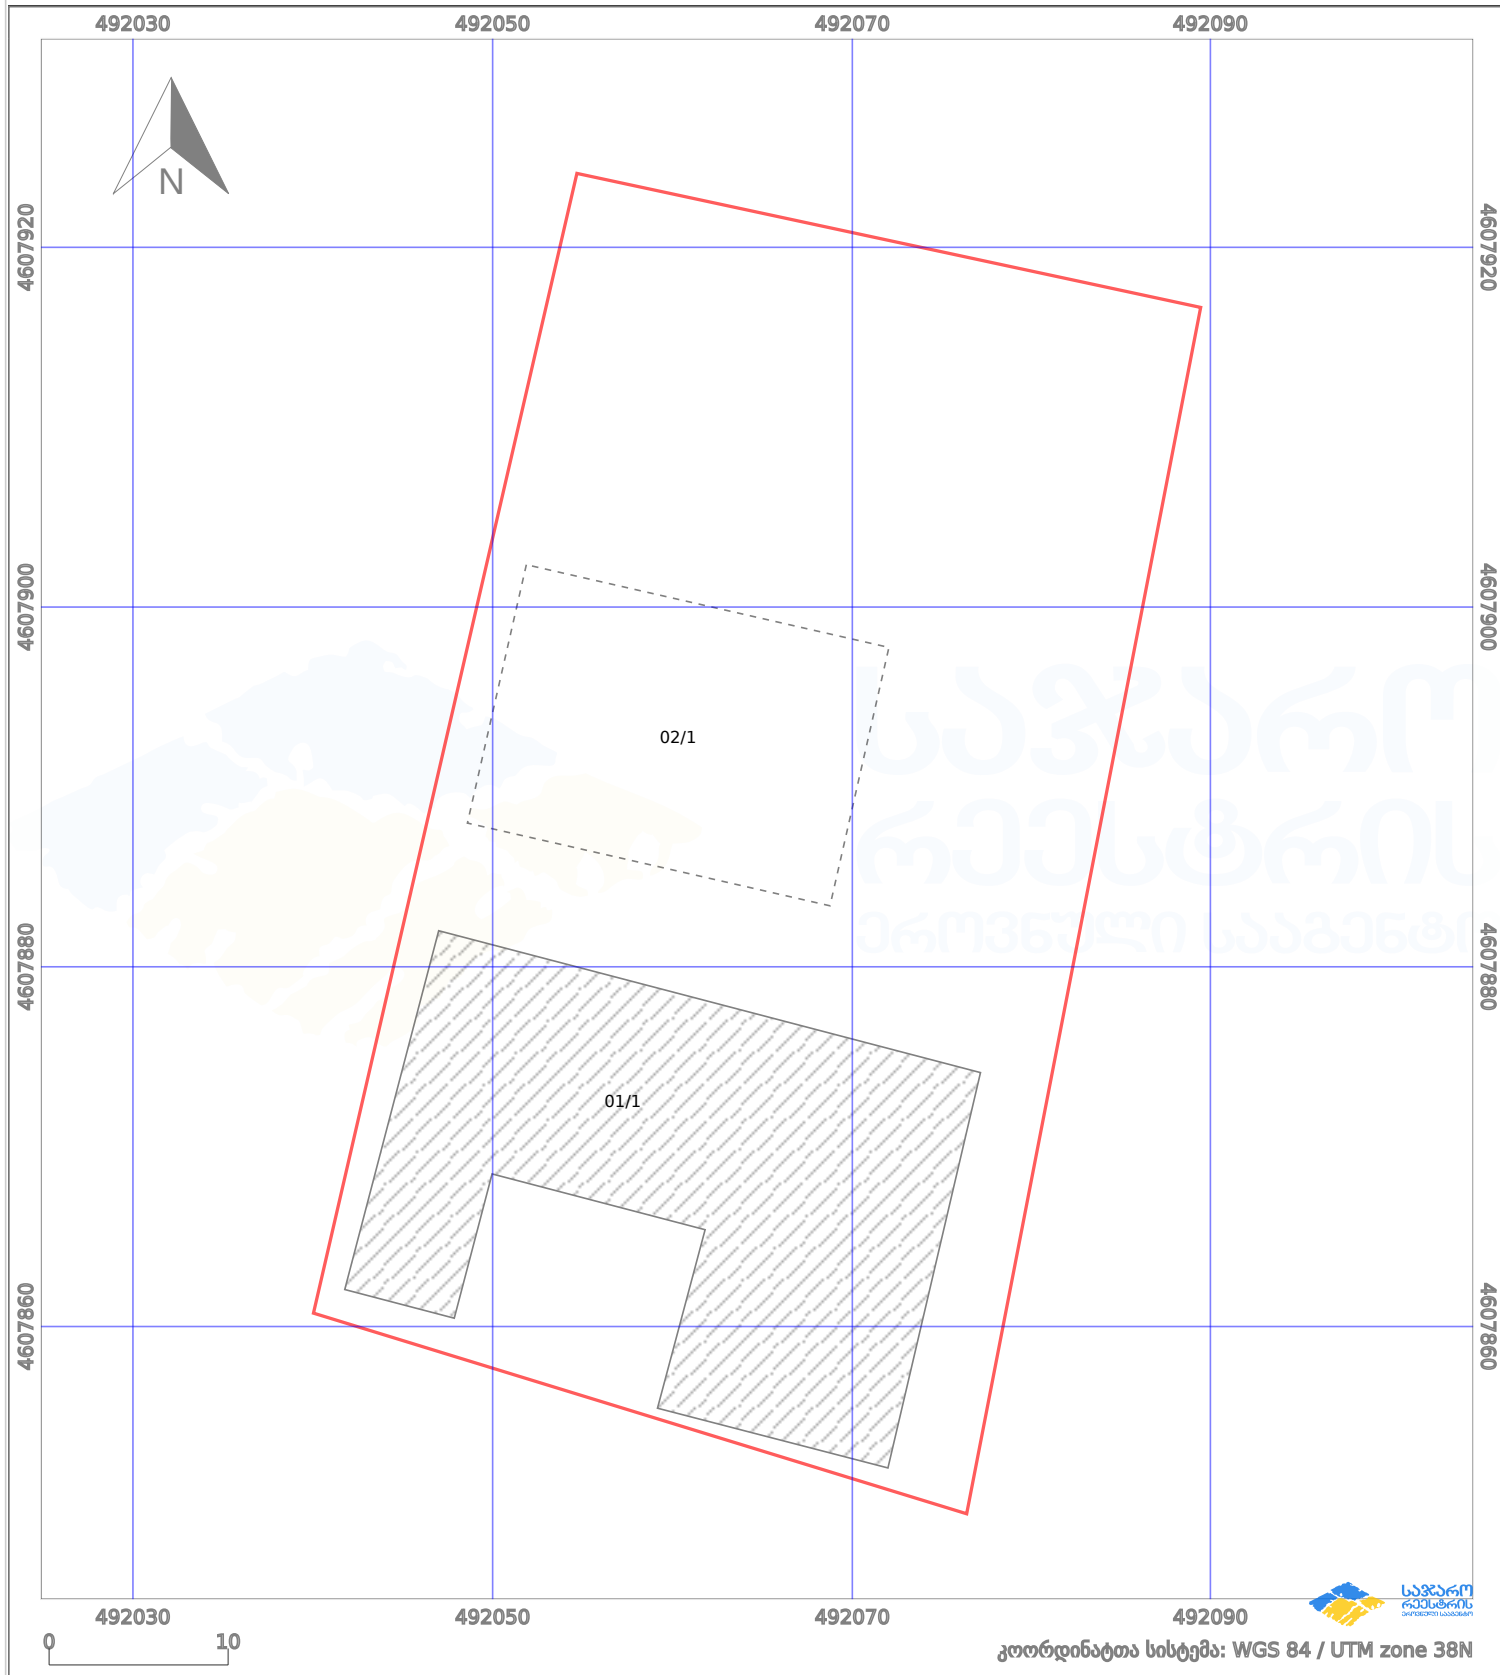

საკადასტრო გეგმა

საქართველოს რეესტრის ეროვნული სააგენტო

საკადასტრო კოდი:

81.04.01.989

ნაკვეთის დანიშნულება:

სასოფლო-სამეურნეო

განცხადების ნომერი:

882026457936

ფართობი:

2448 კვ.მ (WGS 84 / UTM zone 38N)

მომზადების თარიღი:

01/06/2026

პირობითი აღნიშვნები:

	ნაკვეთის საზღვარი		მშენებარე ნაგებობა		02/4	ამენებული ნაგებობა		მინისქვეშა ნაგებობა
	საზღვრივი ნაგებობა		ტყის ფონდი			ვალდებულება		ქარსაფარი ბოლი