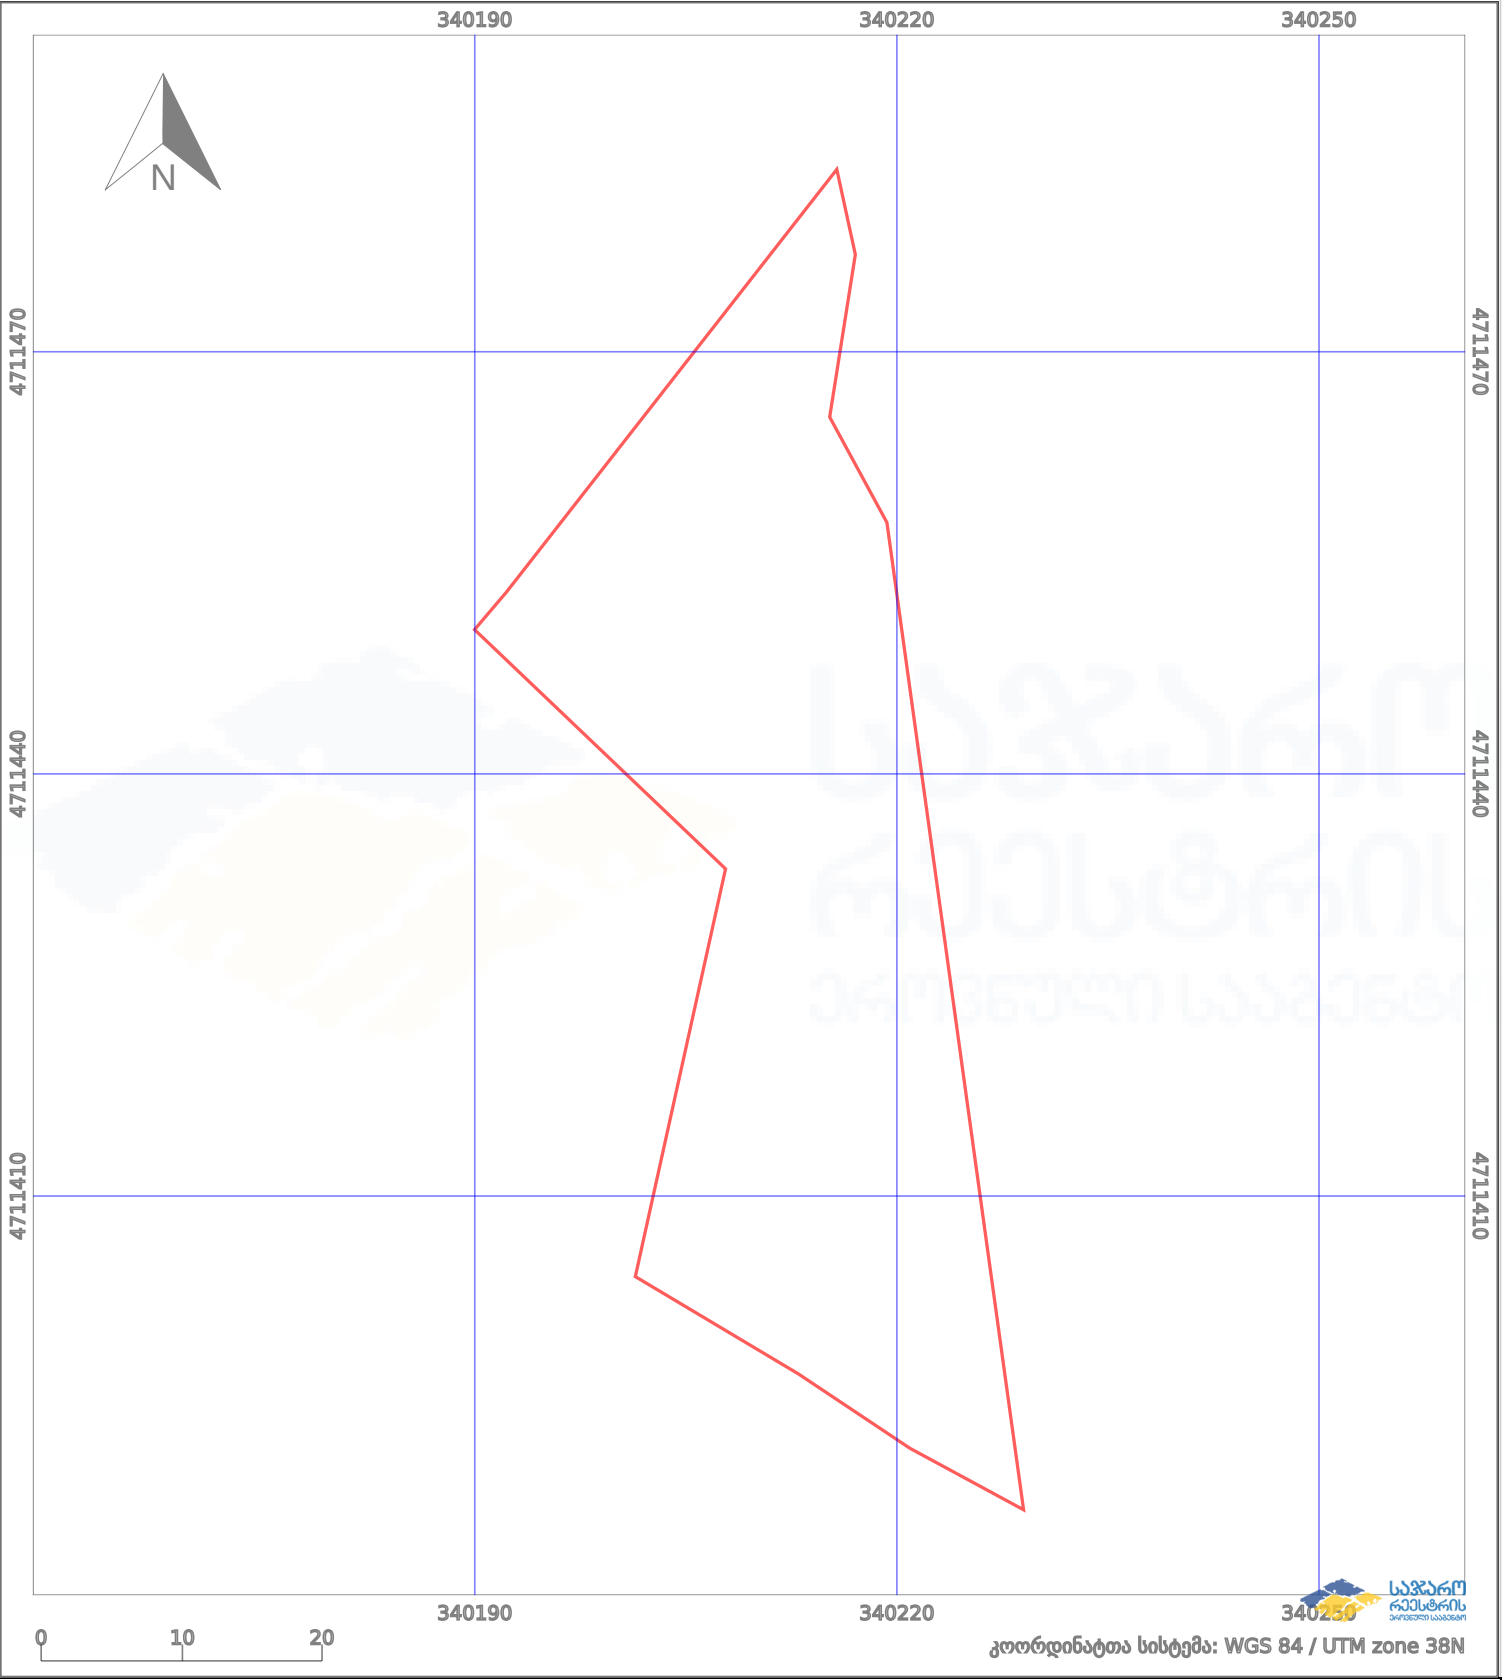

# საკადასტრო გეგმა

საქართველოს რეესტრის ეროვნული სააგენტო

საკადასტრო კოდი:

**86.17.26.328**

ნაკვეთის დანიშნულება:

**სასოფლო-სამეურნეო(საკარმიდამო)**

განცხადების ნომერი:

**882021838902**

ფართობი:

**1648 კვ.მ (WGS 84 / UTM zone 38N)**

მომზადების თარიღი:

**06/10/2021**

	ნაკვეთის საზღვარი		პირობითი აღნიშვნები: მშენებარე ნაგებობა		აშენებული ნაგებობა
	საზღვარი ნაგებობა		ტყის ფონდი		ვალდებულება