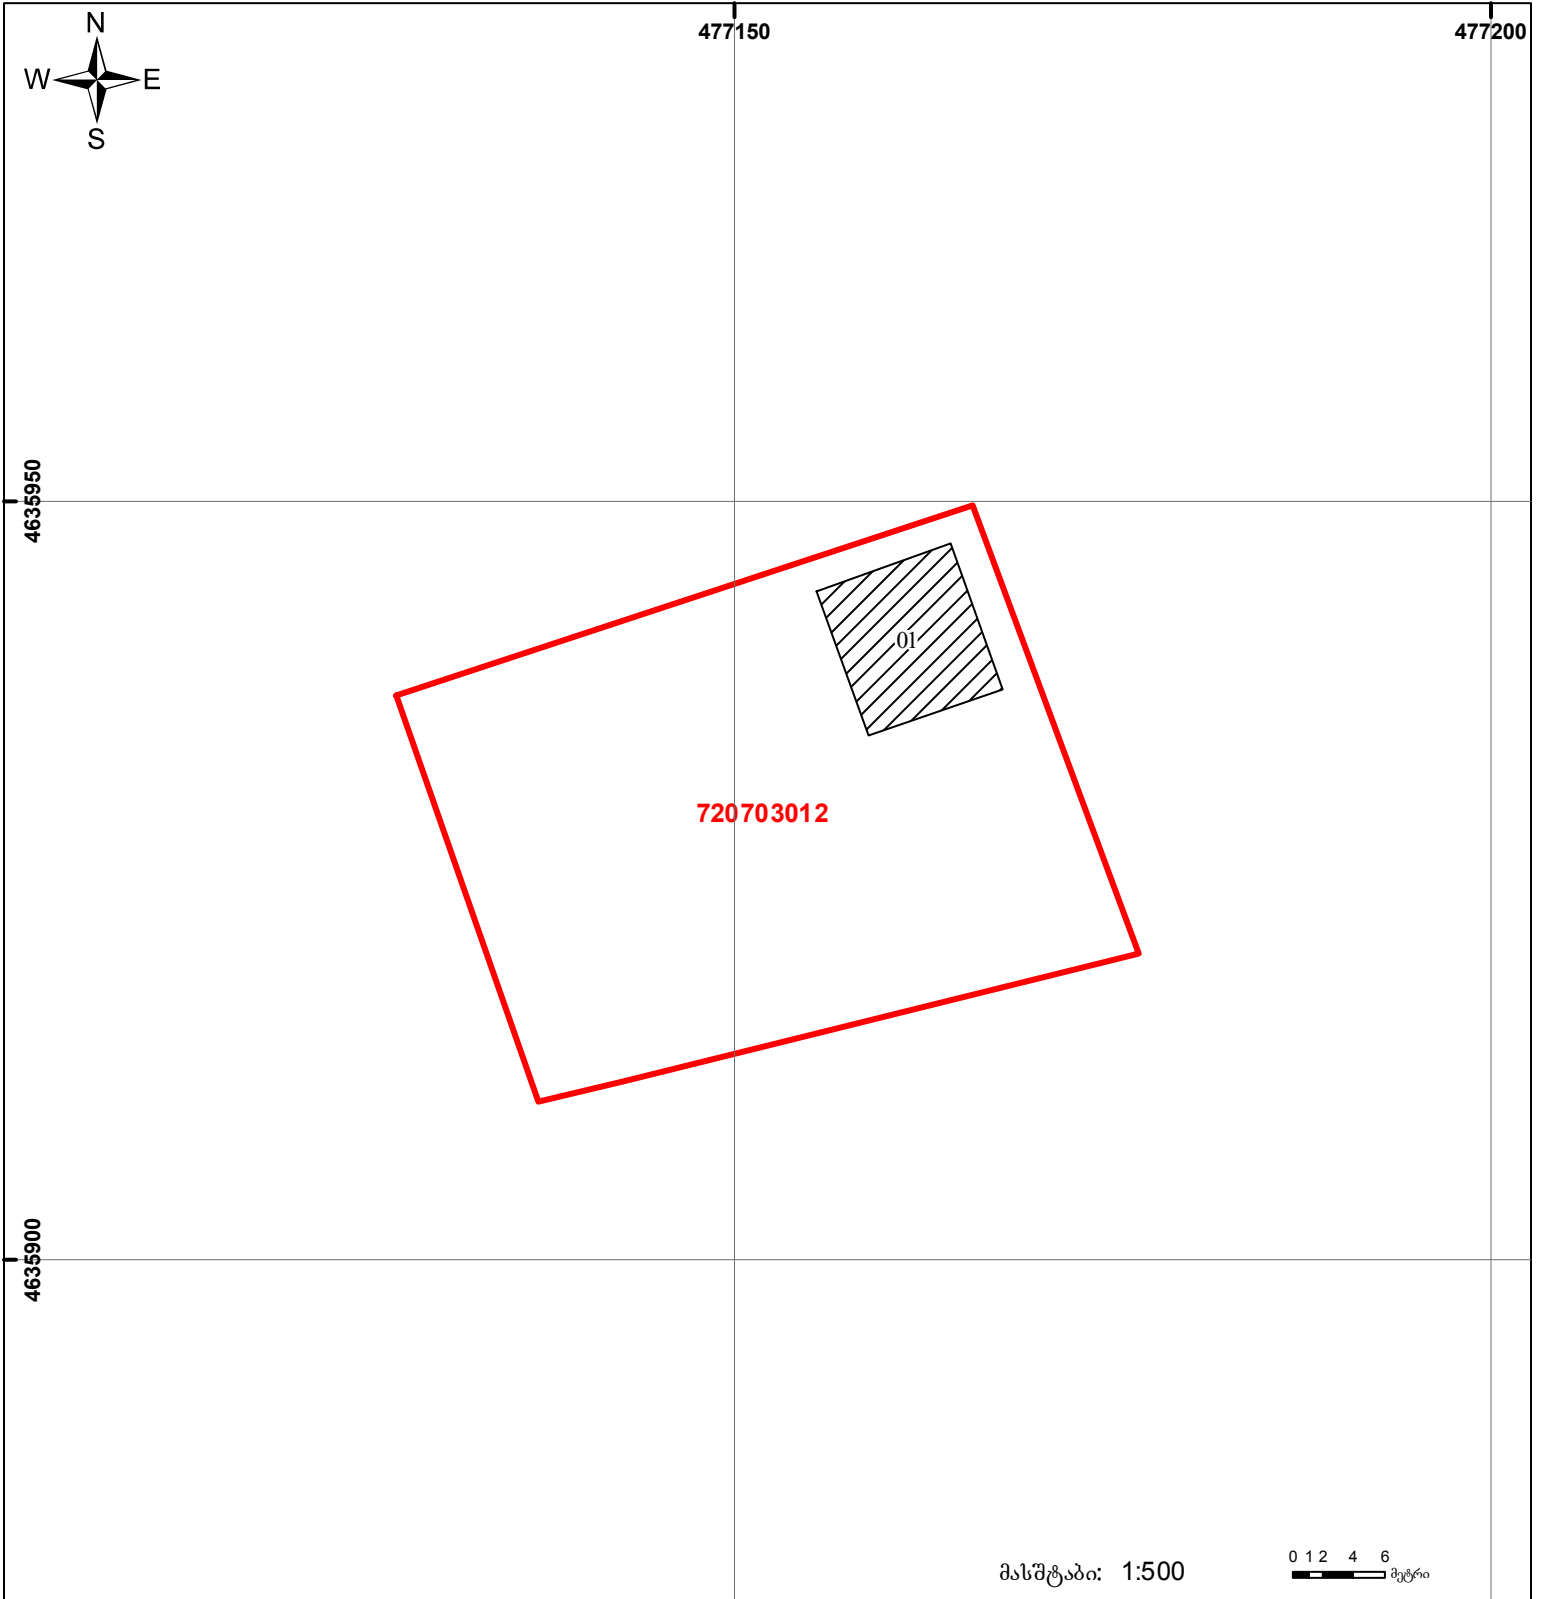

საქართველოს იუსტიციის სამინისტრო
საჯარო რეგისტრის ეროვნული სააგენტო

საკადასტრო გეგმა

მიწის ნაკვეთის საკადასტრო კოდი: 72 07 03 012
 განცხადების რეგისტრაციის ნომერი: 892012141588
 მიწის ნაკვეთის ფართობი: 1212 კვ.მ.
 დანიშნულება: სასოფლო-სამეურნეო
 კატეგორია:
 მომზადების თარიღი: 11.12.2012

	შენიშნული ნაკვეთი, პირობითი ნომერი/სართულიანობა		ვალდებულება		სასოფრეო ნაკვეთი
	მიწის ნაკვეთის საკადასტრო საზღვარი		მშენებარე ნაკვეთი		

მასშტაბი: 1:500
 0 1 2 4 6 მეტრი
 UTM (საერთაშორისო სისტემის კოორდ.)