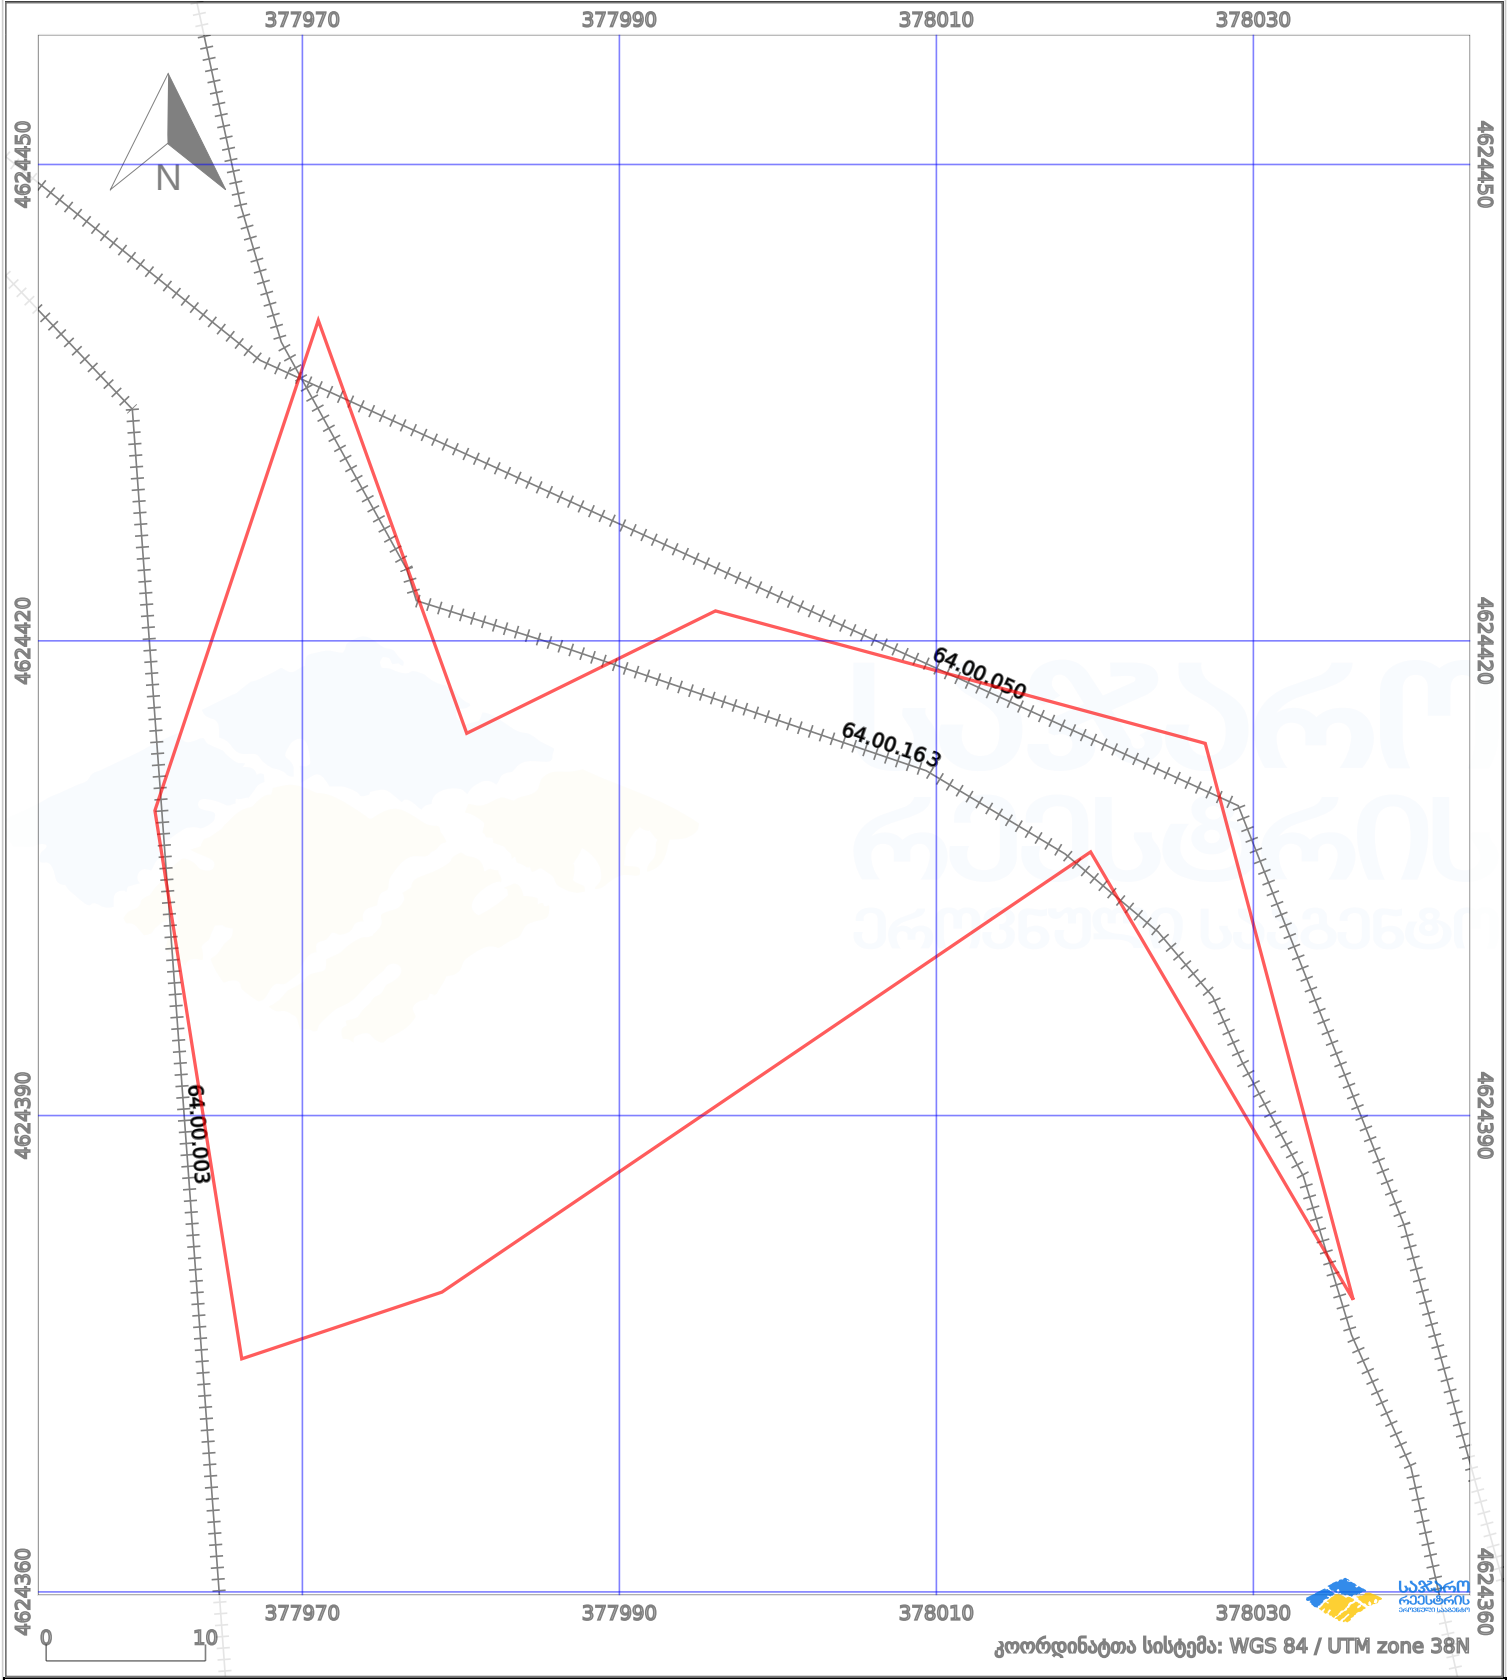

# საკადასტრო გეგმა

საჯარო რეესტრის ეროვნული  
სააგენტო

საკადასტრო კოდი:

**64.30.06.125**

ნაკვეთის დანიშნულება:

**სასოფლო-სამეურნეო(სათიბი)**

განცხადების ნომერი:

**892022003825**

ფართობი:

**2056 კვ.მ (WGS 84 / UTM zone 38N)**

მომზადების თარიღი:

**13/03/2023**

პირობითი აღნიშვნები:

	ნაკვეთის საზღვარი		მშენებარე ნაგებობა		02/4	ამუშავებული ნაგებობა		ქარსაფარი ზოლი
	საზომრივი ნაგებობა		ტყის ფონდი			ვალდებულება		