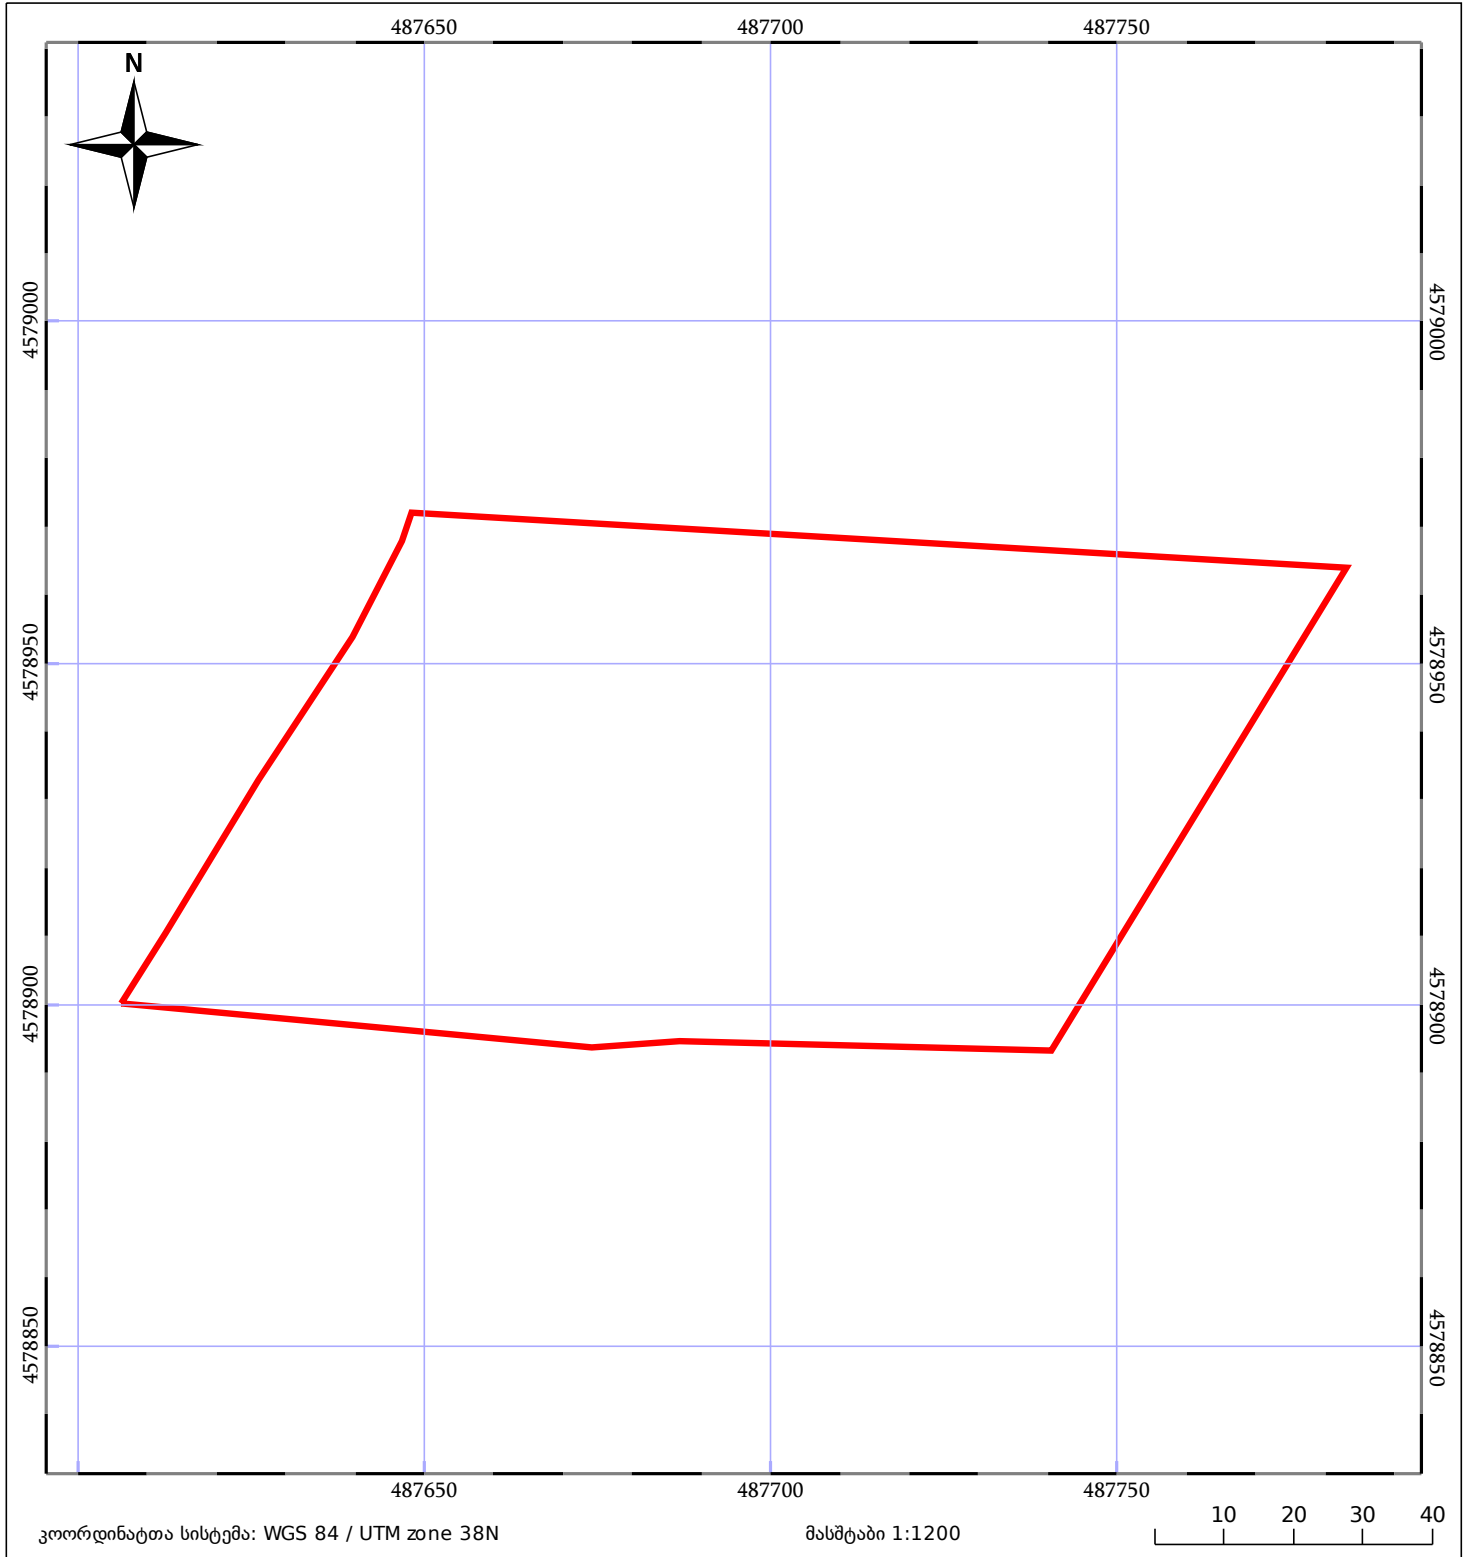

# საკადასტრო გეგმა

საჯარო რეესტრის ეროვნული  
სააგენტო

საკადასტრო კოდი: **83.09.14.081**

ნაკვეთის დანიშნულება:

სასოფლო-სამეურნეო(საძოვარი)

განცხადების ნომერი: **892018806569**

ფართობი:

**10000 კვ.მ (WGS 84 / UTM zone 38N)**

მომზადების თარიღი: **21/09/2018**

05/25 მშენებარე ნაგებობა	05/25 მენობა/ნაგებობა	ტყის ფონდი
ნაკვეთის საკადასტრო საზღვარი	ხაზობრივი ნაგებობა	ვალდებულება