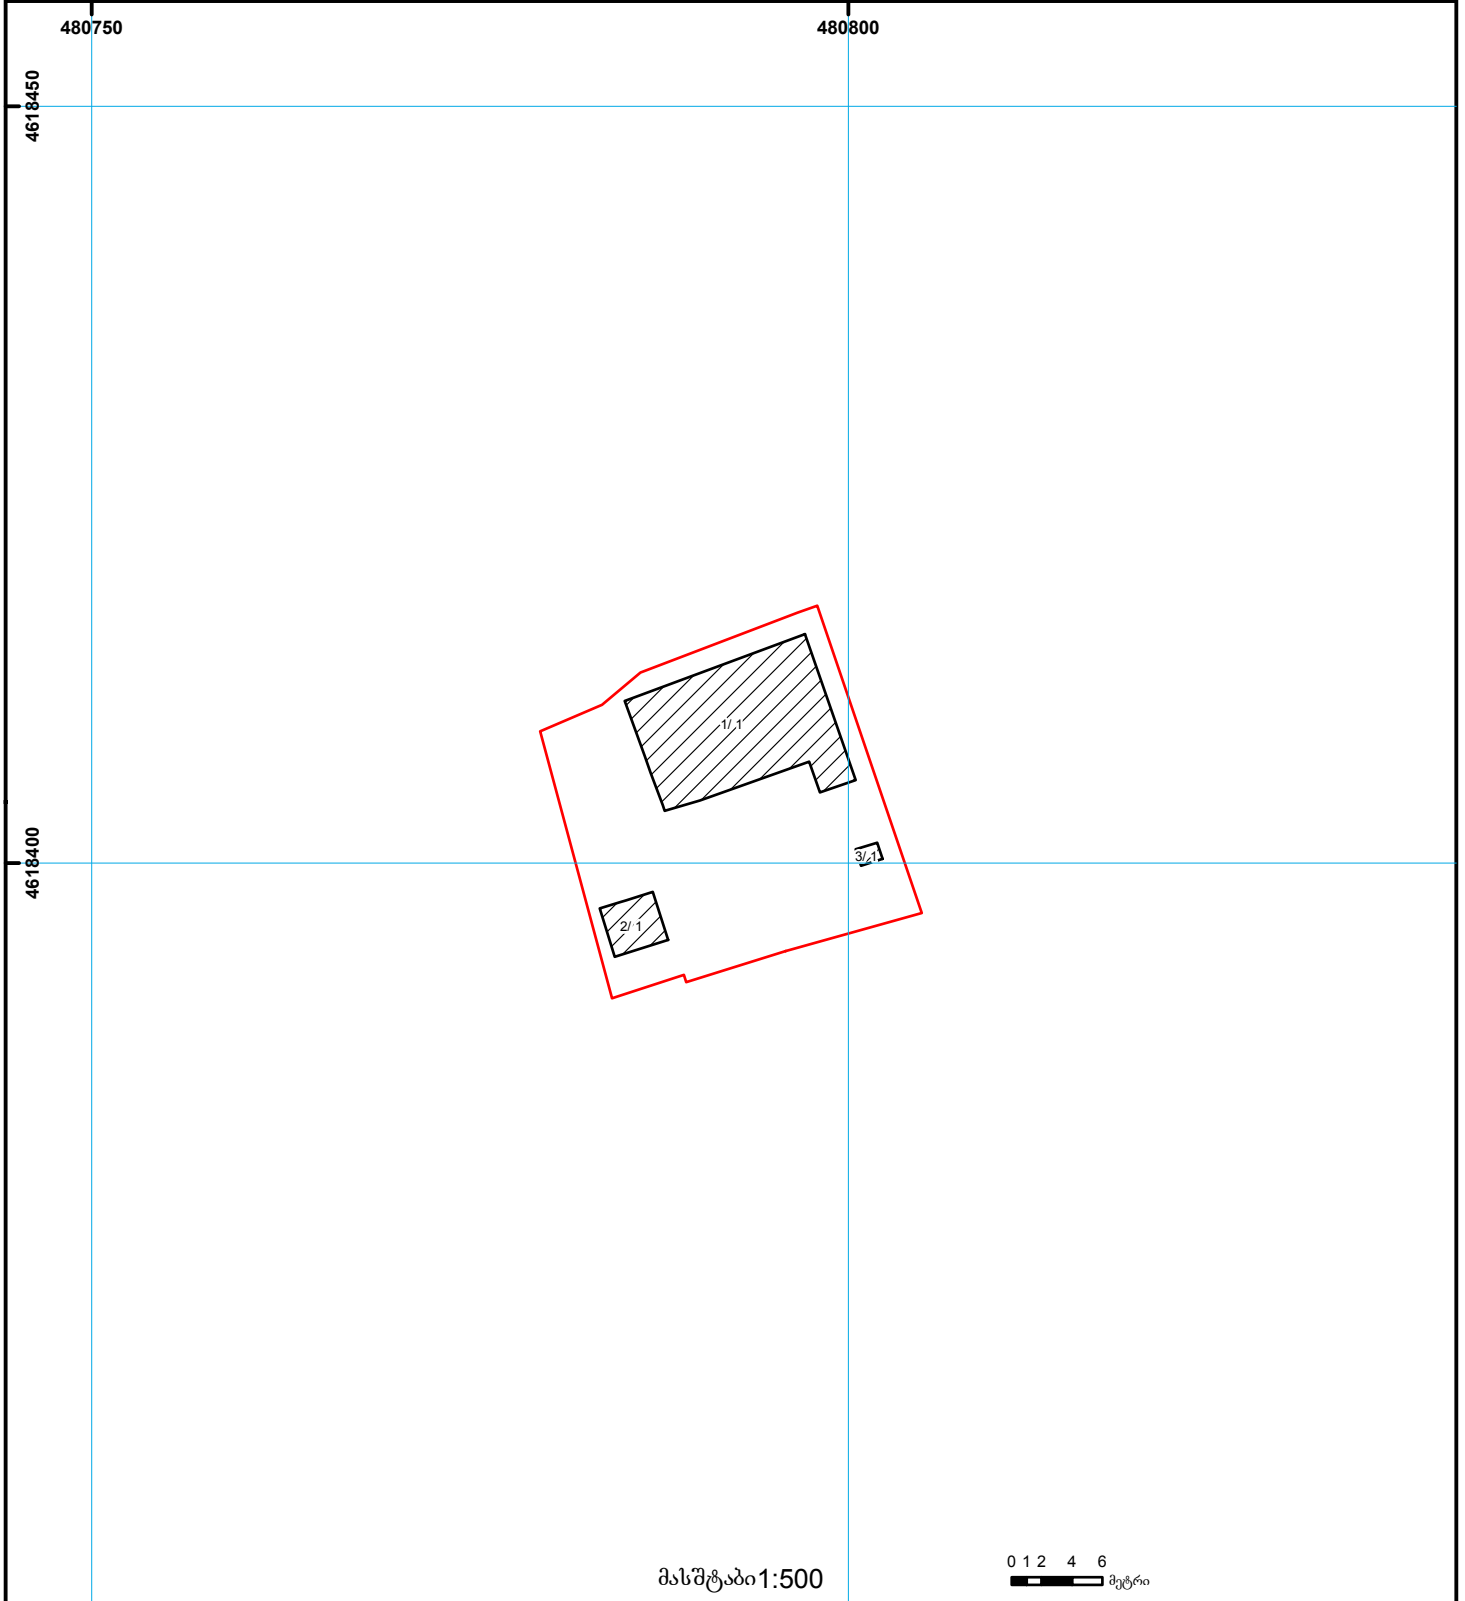

საქართველოს იუსტიციის სამინისტრო
საჯარო რეგისტრის ეროვნული სააგენტო

საკადასტრო გეგმა

საჯარო რეგისტრის
ეროვნული სააგენტო

მიწის ნაკვეთის საკადასტრო კოდი: 01.10.17.019.018
განცხადების რეგისტრაციის ნომერი 882014294959
მიწის ნაკვეთის ფართობი: 415 კვ.მ.
დანიშნულება: არასასოფლო-სამეურნეო
მიწის ნაკვეთის თარიღი 09.06.14

მასშტაბი 1:500

0 2 4 6 მეტრი

	შენიშნულ-ნაგებობა, პირობითი ნომერი/სართულიანობა		ვალდებულება		საზღვრული ნაგებობა	UTM (საერთაშორისო) სისტემის კოორდ.
	მიწის ნაკვეთის საკადასტრო საზღვარი		მშენებარე ნაგებობა		მიწისქვეშა ნაგებობა	