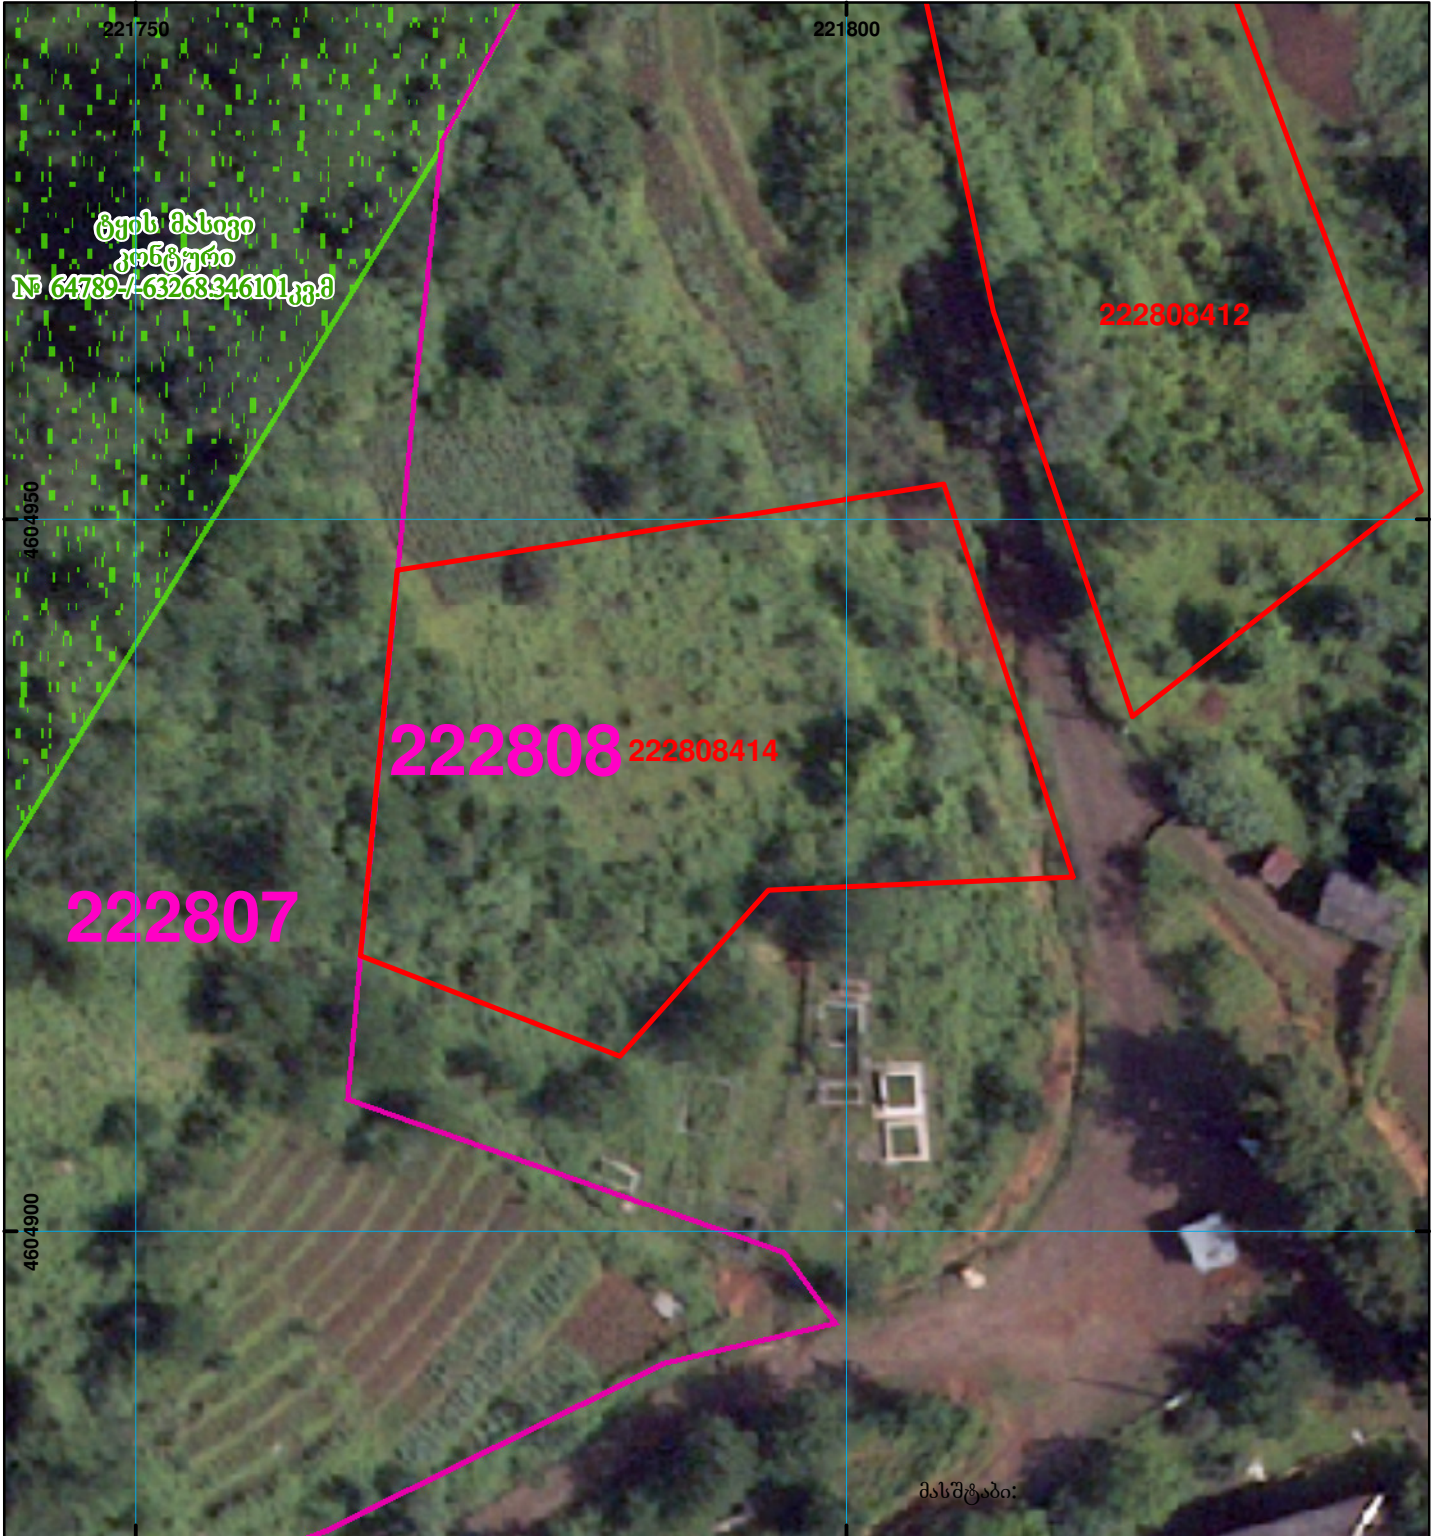

მიწის ნაკვეთის საკადასტრო კოდი:  
 განცხადების რეგისტრაციის ნომერი:  
 მიწის ნაკვეთის ფართობი:

22 28 08 414  
 882017405057  
 1336 კვ.მ.

24.05.17

	შენიშნულ-ნაგებობა, პირობითი ნომერი/სართულიანობა		ვალდებულება		ხაზობრივი ნაგებობა	 00'0 0.00 UTM (საერთაშორისო) სისტემის კოორდ.
	მიწის ნაკვეთის საკადასტრო საზღვარი		მშენებარე ნაგებობა			