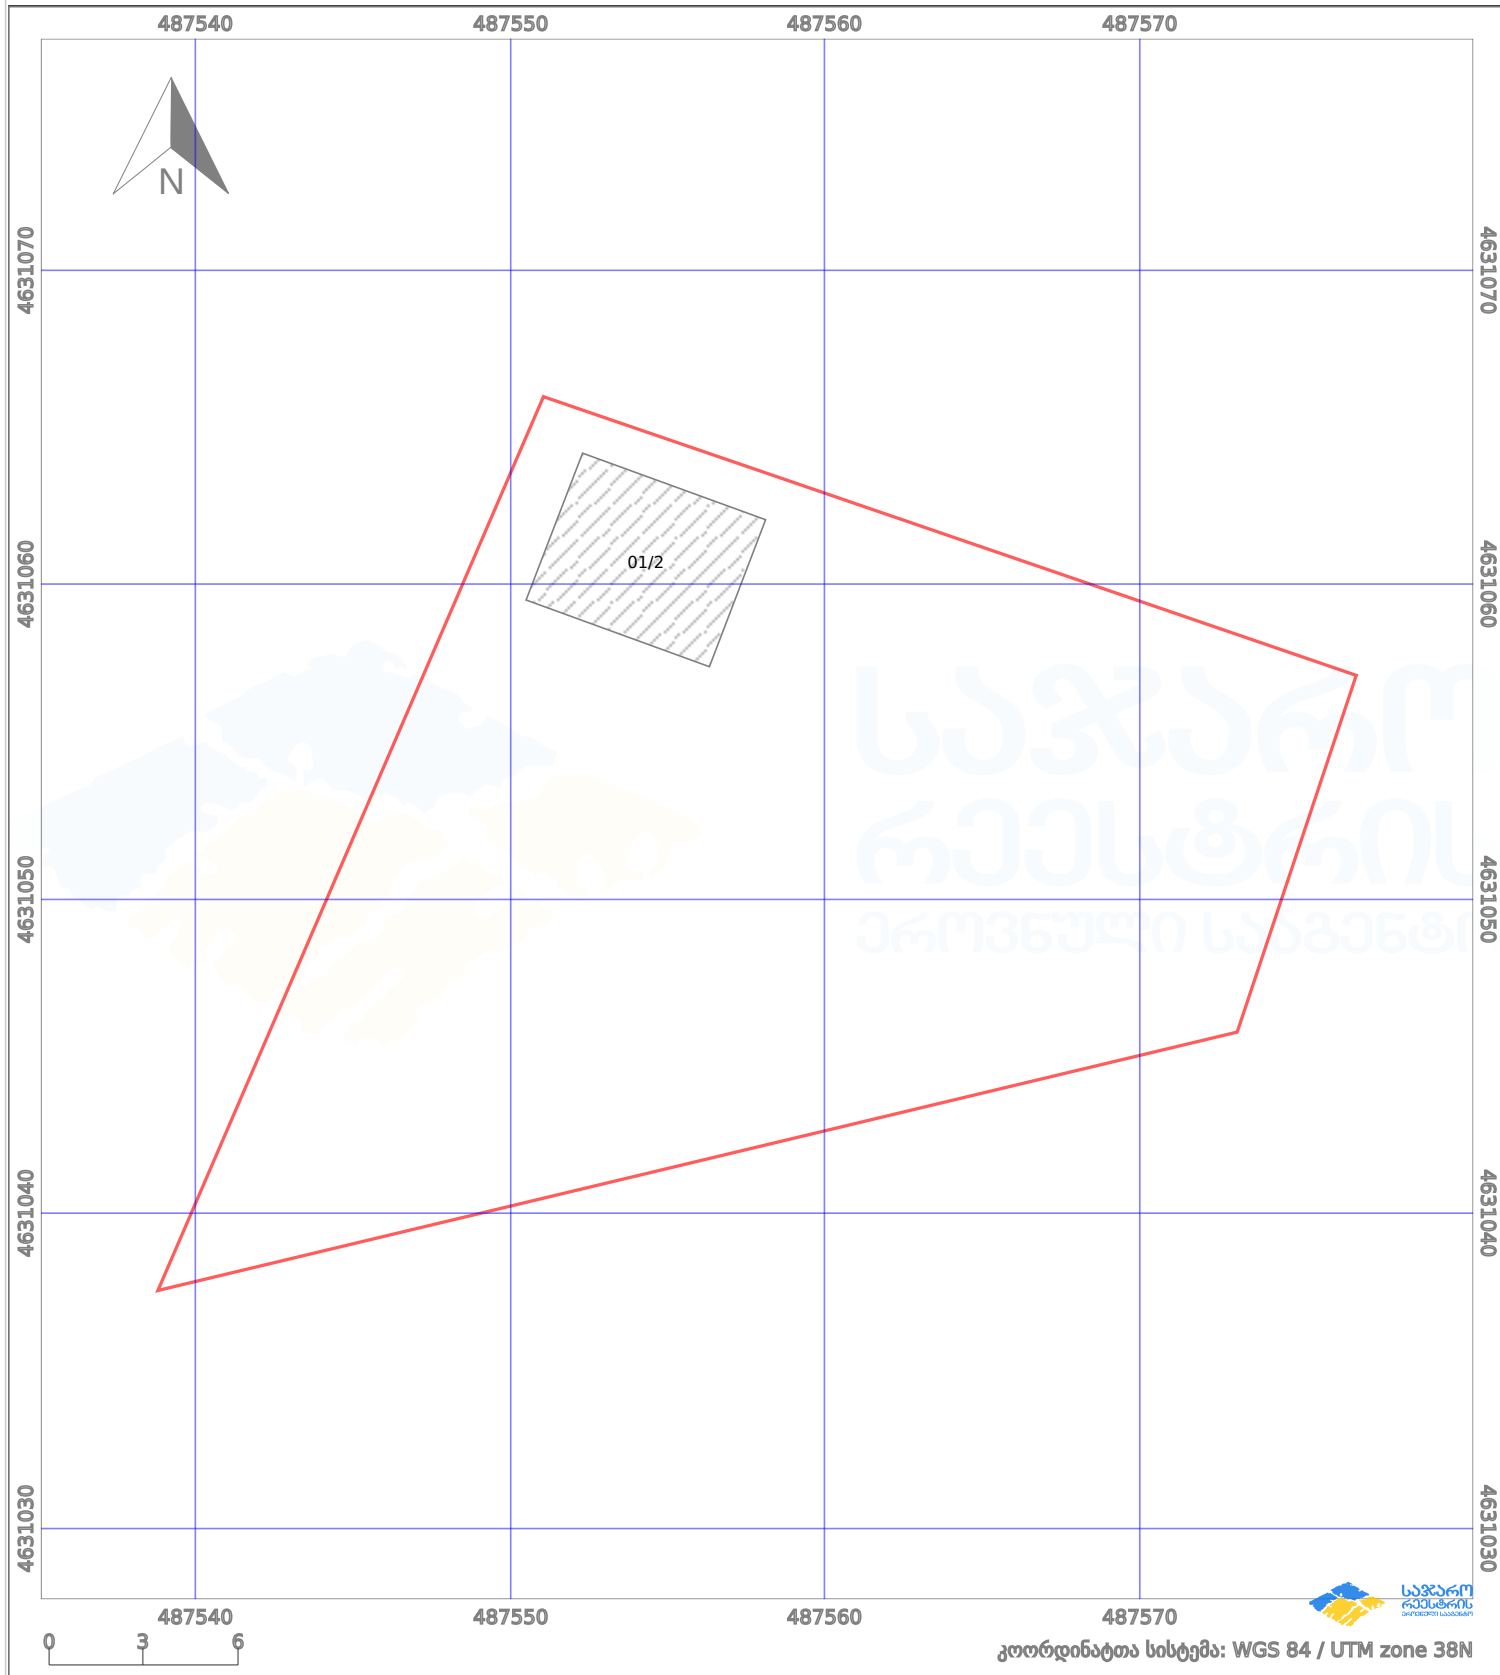

# საკადასტრო გეგმა

საჯარო რეგისტრის ეროვნული  
სააგენტო

საკადასტრო კოდი:

72.13.22.261

ნაკვეთის დანიშნულება:

სასოფლო-სამეურნეო

განცხადების ნომერი:

892025432801

ფართობი:

600 კვ.მ (WGS 84 / UTM zone 38N)

მომზადების თარიღი:

01/12/2025

პირობითი აღნიშვნები:

	ნაკვეთის საზღვარი		მშენებარე ნაგებობა		02/4	ამენებული ნაგებობა		მინისქვეშა ნაგებობა
	საზომრივი ნაგებობა		ტყის ფონდი			ვალდებულება		ქარსაფარი ბოლი