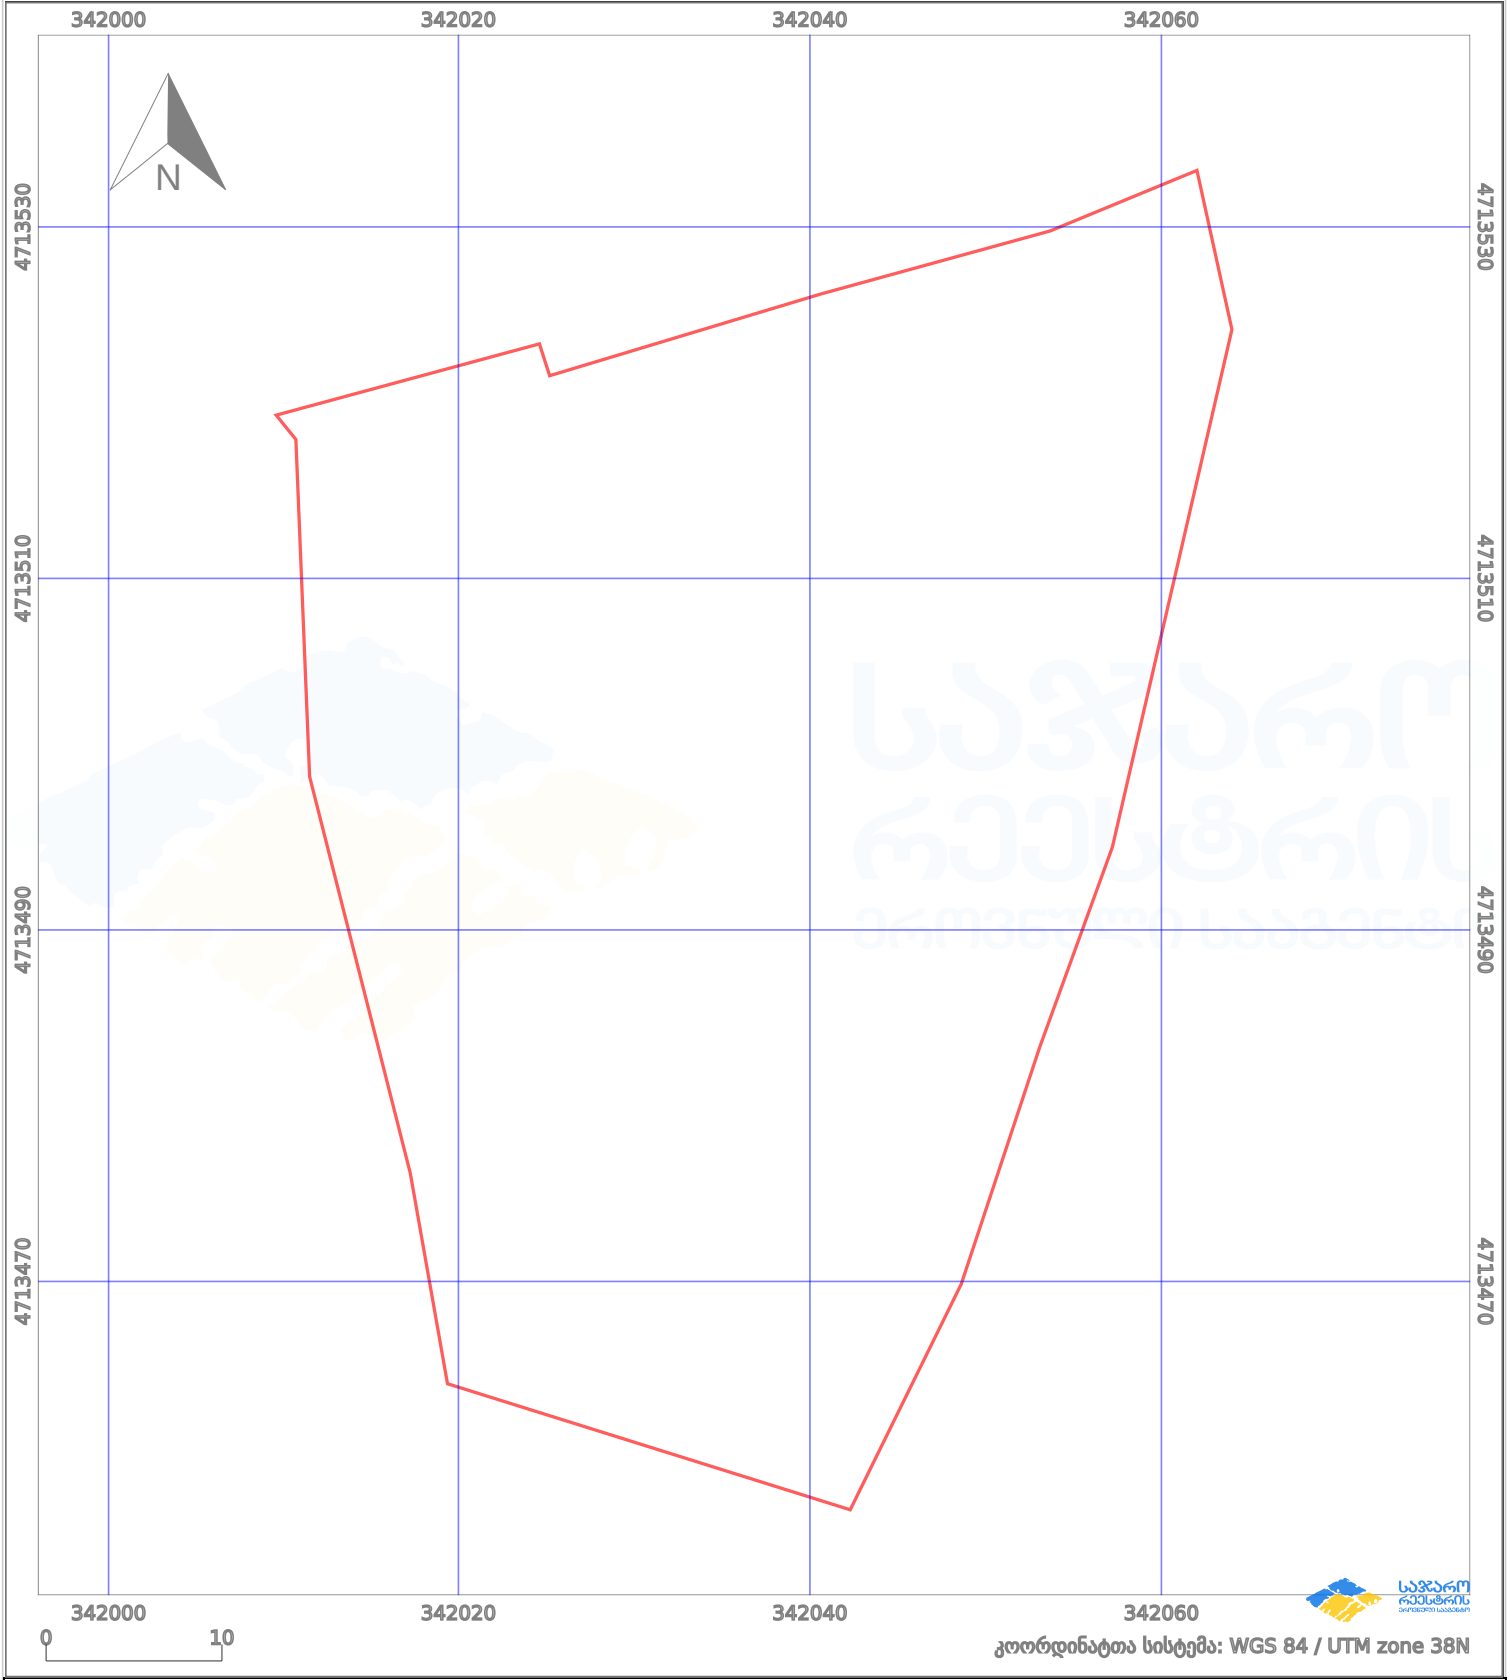

საკადასტრო გეგმა

საჯარო რეგისტრის ეროვნული სააგენტო

საკადასტრო კოდი:

86.05.23.377

ნაკვეთის დანიშნულება:

სასოფლო-სამეურნეო

განცხადების ნომერი:

892023181678

ფართობი:

2717 კვ.მ (WGS 84 / UTM zone 38N)

მომზადების თარიღი:

30/10/2023

პირობითი აღნიშვნები:

	ნაკვეთის საზღვარი		მშენებარე ნაგებობა		აშენებული ნაგებობა		ქარსაფარი ზოლი
	საზომრივი ნაგებობა		ტყის ფონდი		ვალდებულება		