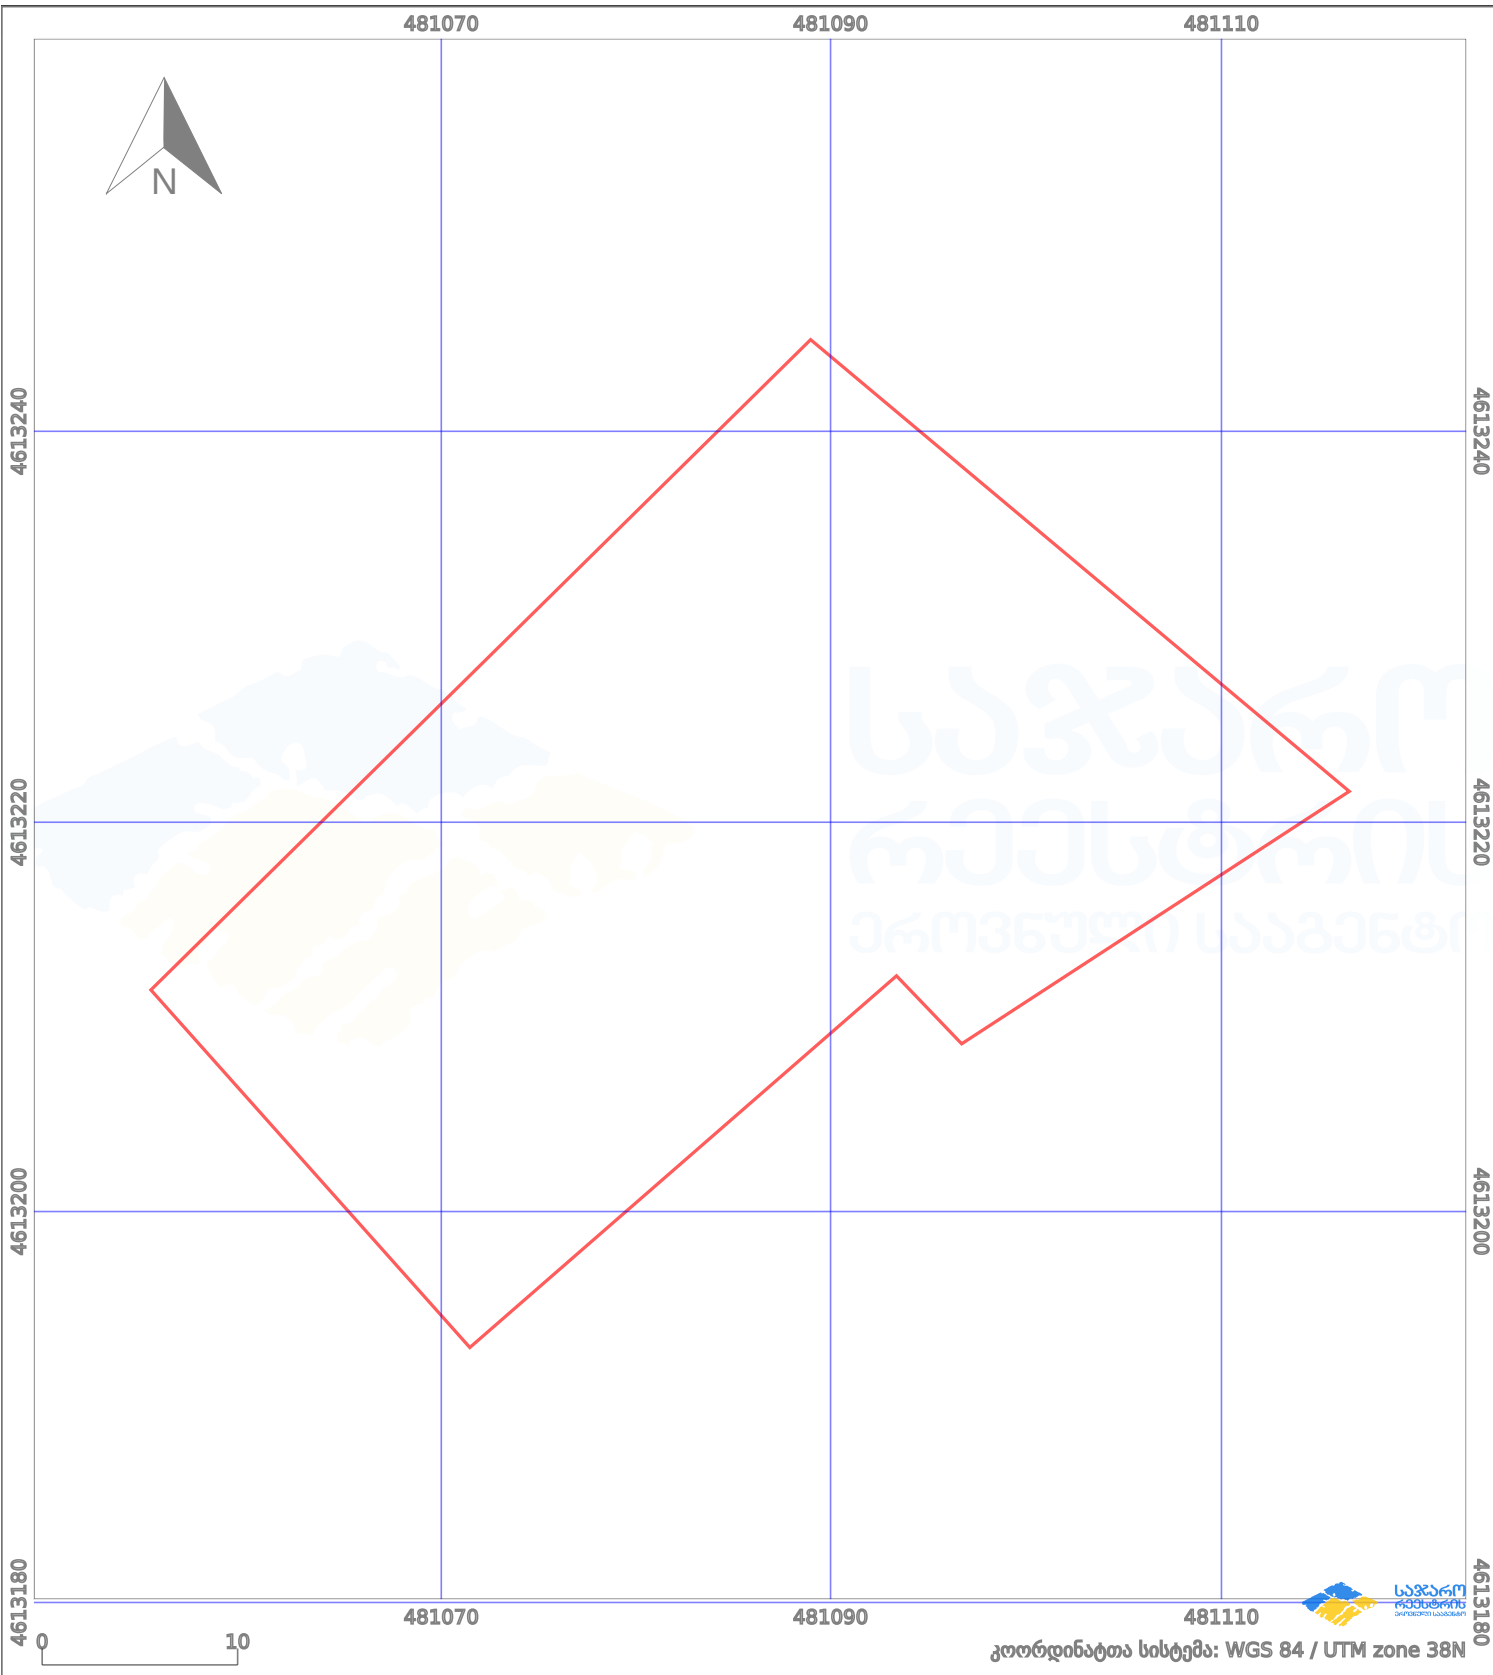

საკადასტრო გეგმა

საჯარო რეესტრის ეროვნული
სააგენტო

საკადასტრო კოდი: **01.81.02.320.011**

ნაკვეთის დანიშნულება:

არასასოფლო სამეურნეო

განცხადების ნომერი: **882023654770**

ფართობი:

1435 კვ.მ (WGS 84 / UTM zone 38N)

მომზადების თარიღი: **30/06/2023**

პირობითი აღნიშვნები:

- | | | | | | | | |
|--|--------------------|--|--------------------|--|--------------------|--|----------------|
| | ნაკვეთის საზღვარი | | მშენებარე ნაკებობა | | აშენებული ნაკებობა | | ქარსაფარი ზოლი |
| | საზომრივი ნაკებობა | | ტყის ფონდი | | ვალდებულება | | |