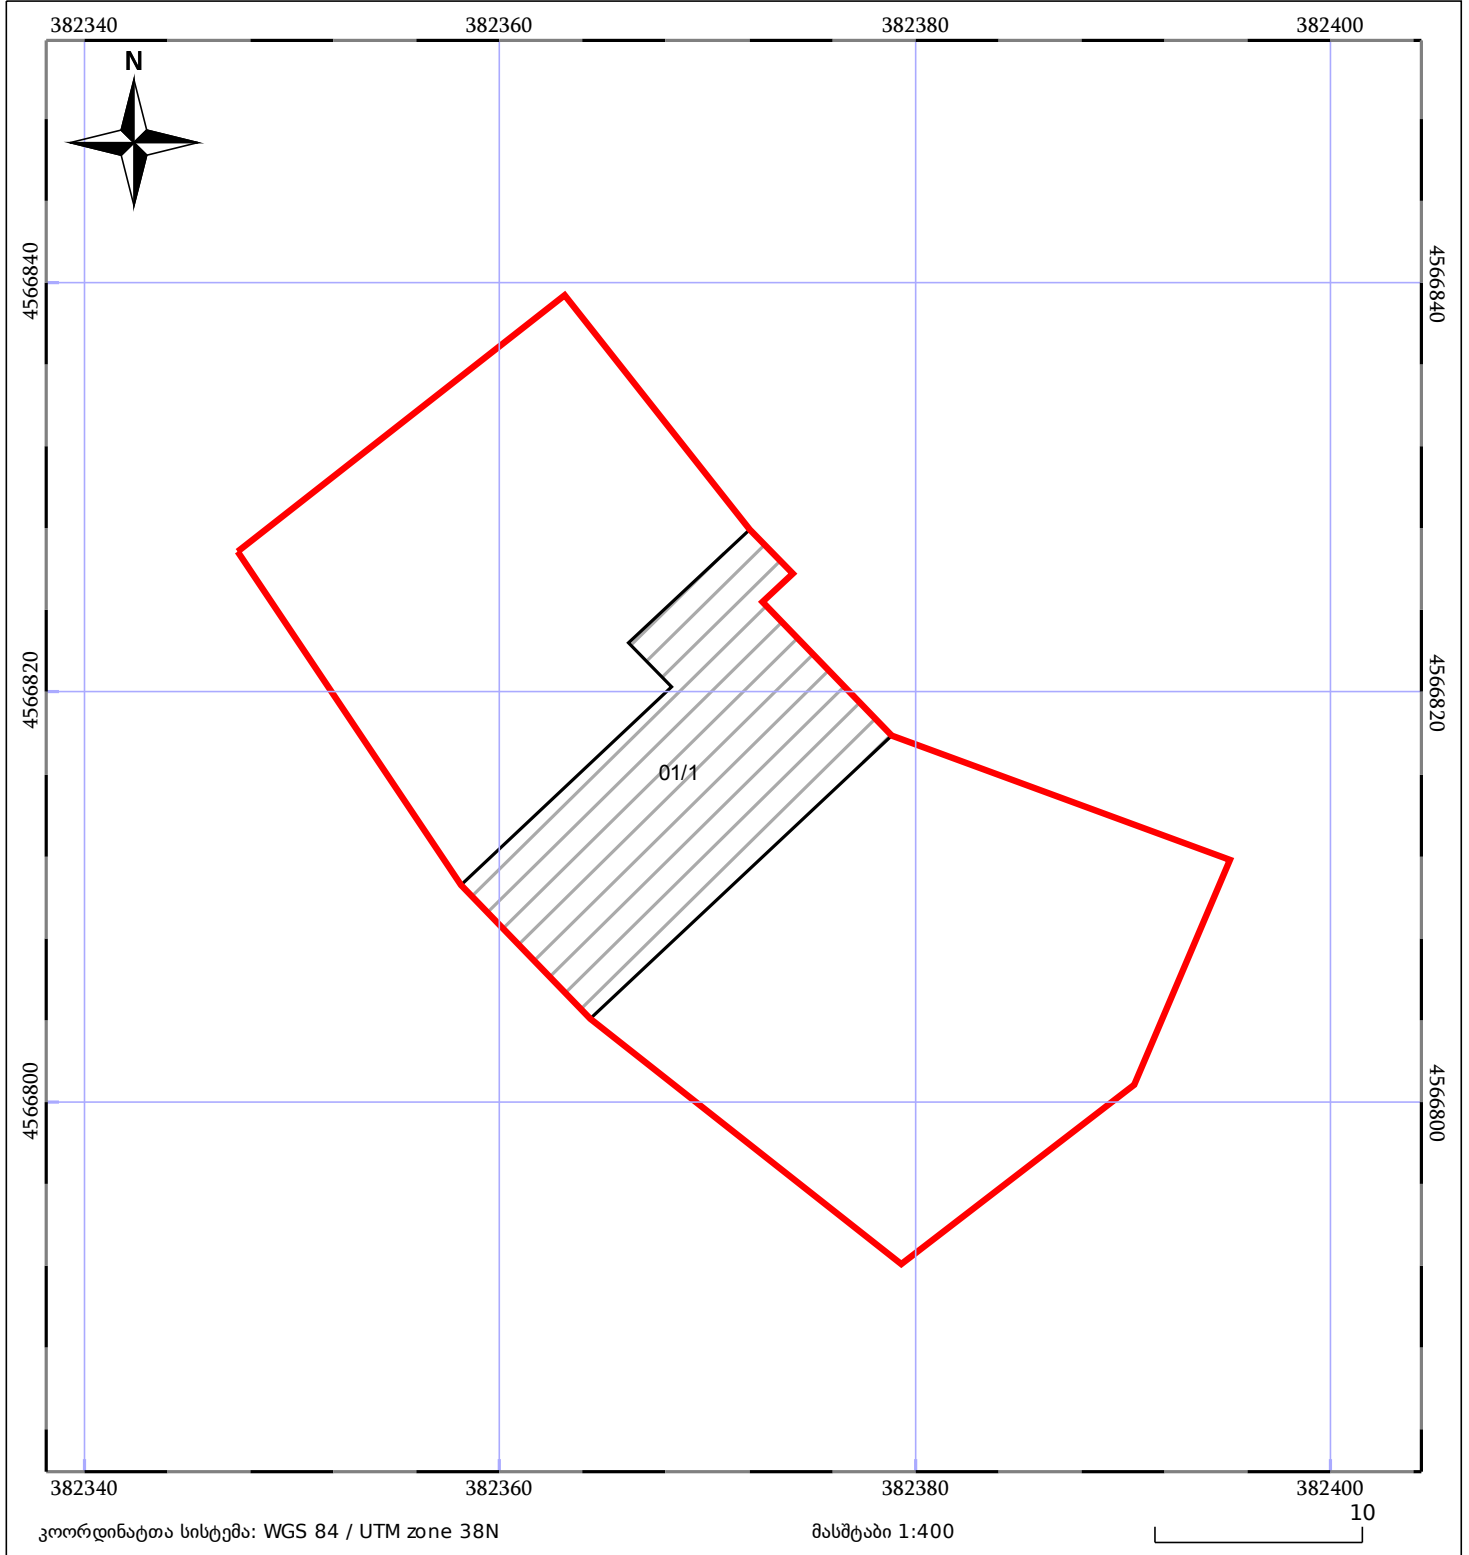

საკადასტრო გეგმა

საჯარო რეესტრის ეროვნული
სააგენტო

საკადასტრო კოდი: **65.14.36.176**
განცხადების ნომერი: **882016086238**
მომზადების თარიღი: **28/02/2016**

ნაკვეთის დანიშნულება:
ფართობი:

სასოფლო-სამეურნეო(სახნავი)
1004 კვ.მ (WGS 84 / UTM zone 38N)

 ნაკვეთის საკადასტრო საზღვარი	 ხაზობრივი ნაგებობა	 ტყის ფონდი
 შენობა/ნაგებობა	 მშენებარე ნაგებობა	 ვალდებულება