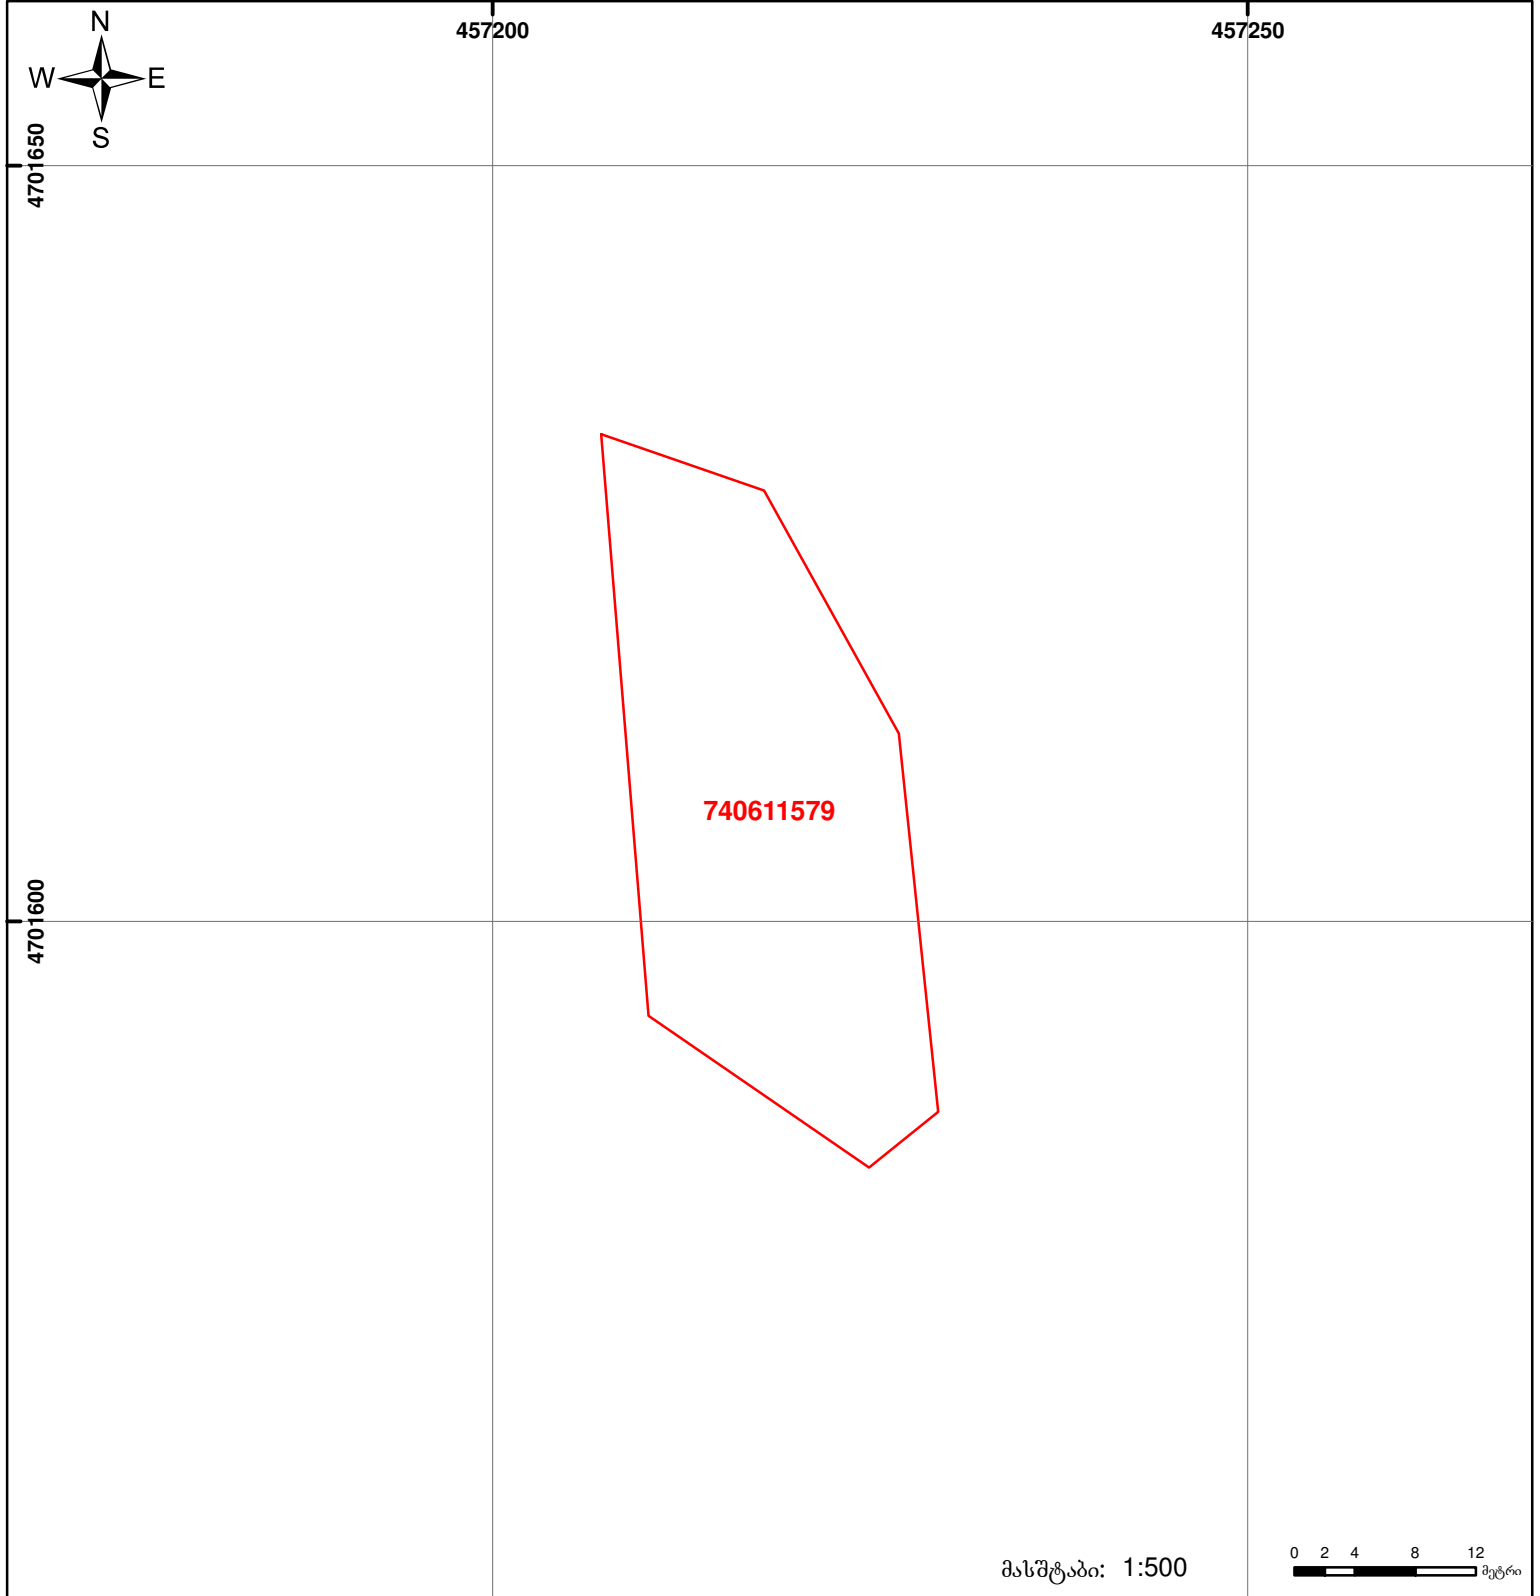

საქართველოს იუსტიციის სამინისტრო
საჯარო რეგისტრის ეროვნული სააგენტო
საკადასტრო გეგმა

მიწის ნაკვეთის საკადასტრო კოდი: 74 06 11 579
 განცხადების რეგისტრაციის ნომერი: 882013126386
 მიწის ნაკვეთის ფართობი: 700 კვ.მ.
 დანიშნულება: სასოფლო-სამეურნეო
 კატეგორია:
 მომზადების თარიღი: 26.03.13

0 2 4 8 12 მეტრი

UTM (საერთაშორისო) სისტემის კოორდ.