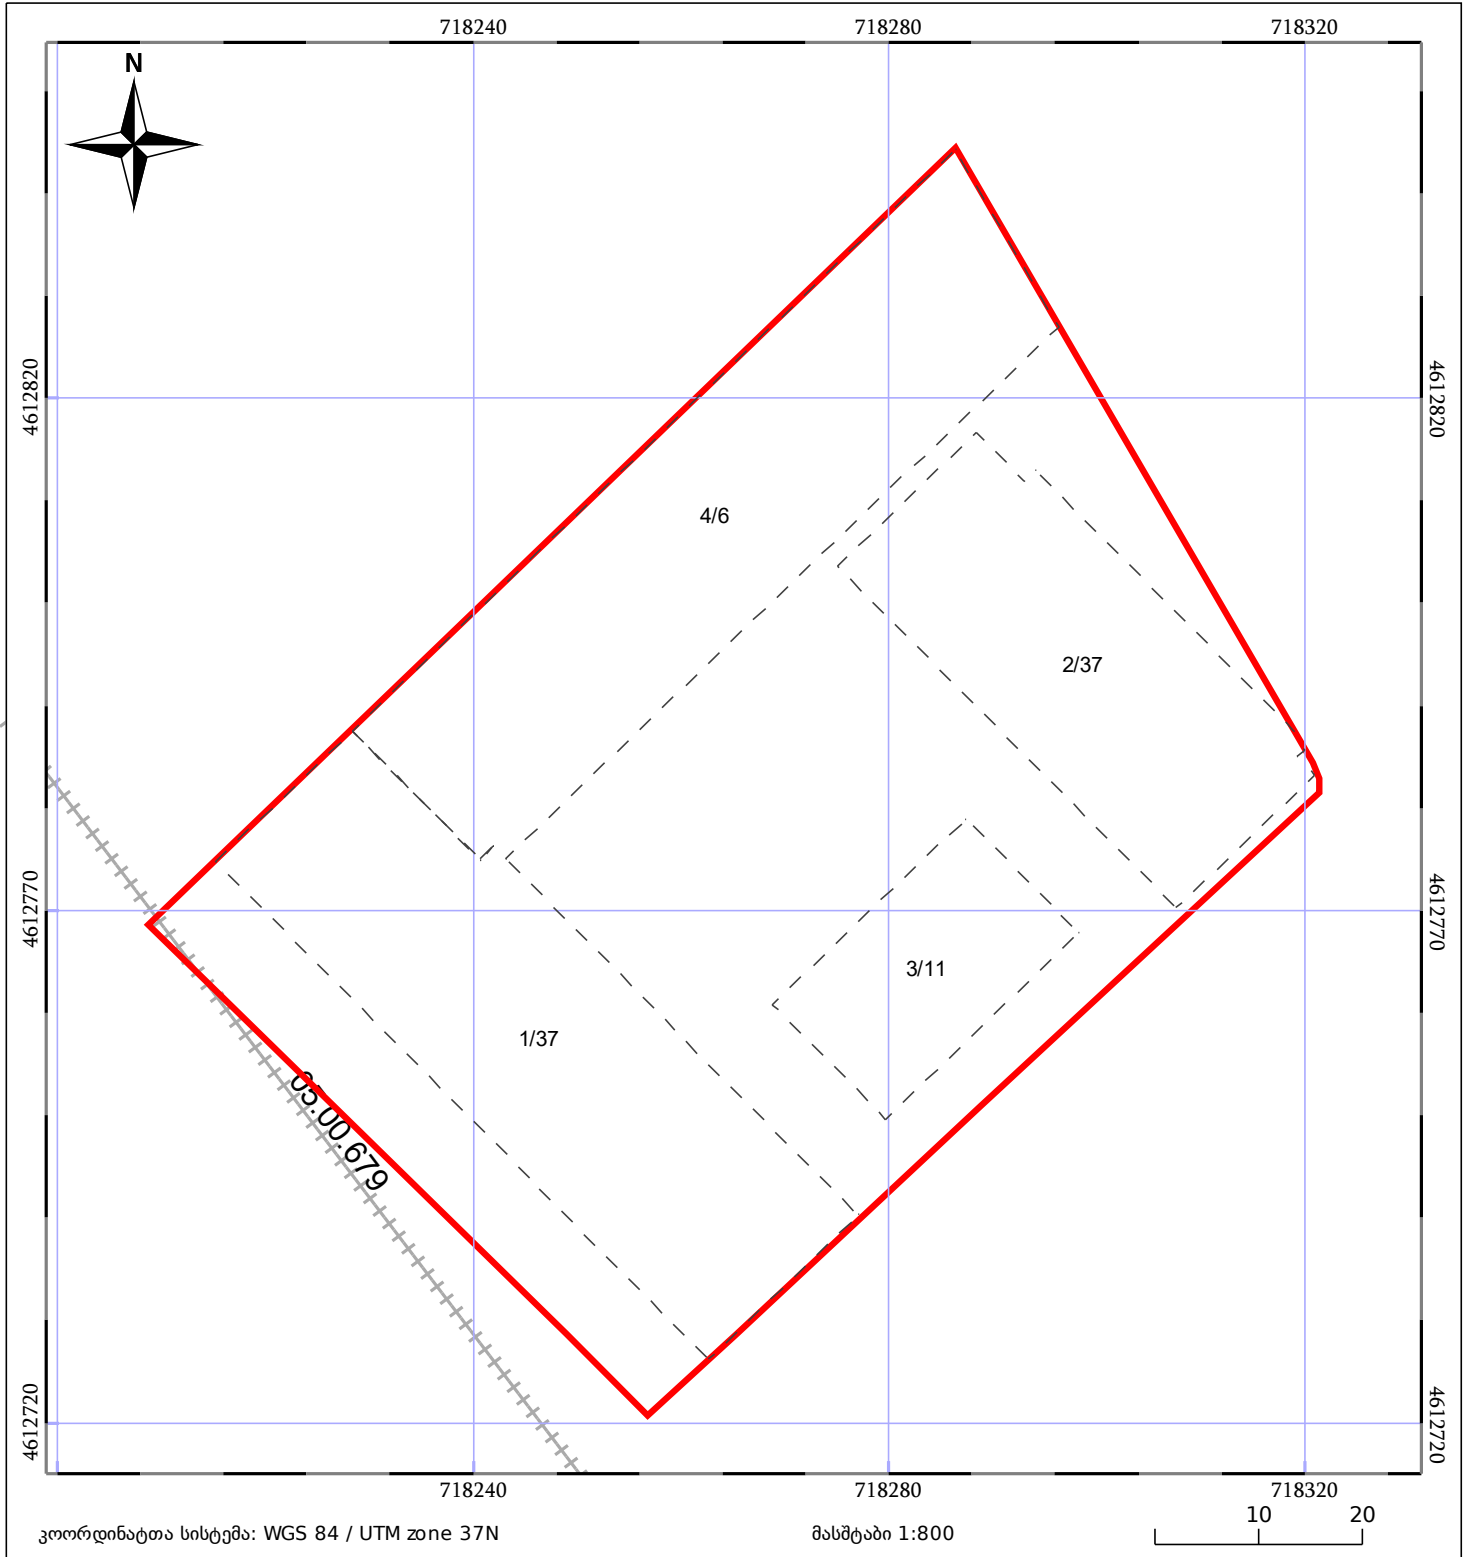

საკადასტრო გეგმა

საჯარო რეესტრის ეროვნული
სააგენტო

საკადასტრო კოდი: **05.27.05.033**

ნაკვეთის დანიშნულება:

არასასოფლო სამეურნეო

განცხადების ნომერი: **882019024289**

ფართობი:

6811 კვ.მ (WGS 84 / UTM zone 38N)

6806 კვ.მ (WGS 84 / UTM zone 37N)

მომზადების თარიღი: **16/01/2019**

05/25	მშენებარე ნაგებობა	05/25	შენობა/ნაგებობა		ტყის ფონდი
	ნაკვეთის საკადასტრო საზღვარი		სამობრივი ნაგებობა		ვალდებულება