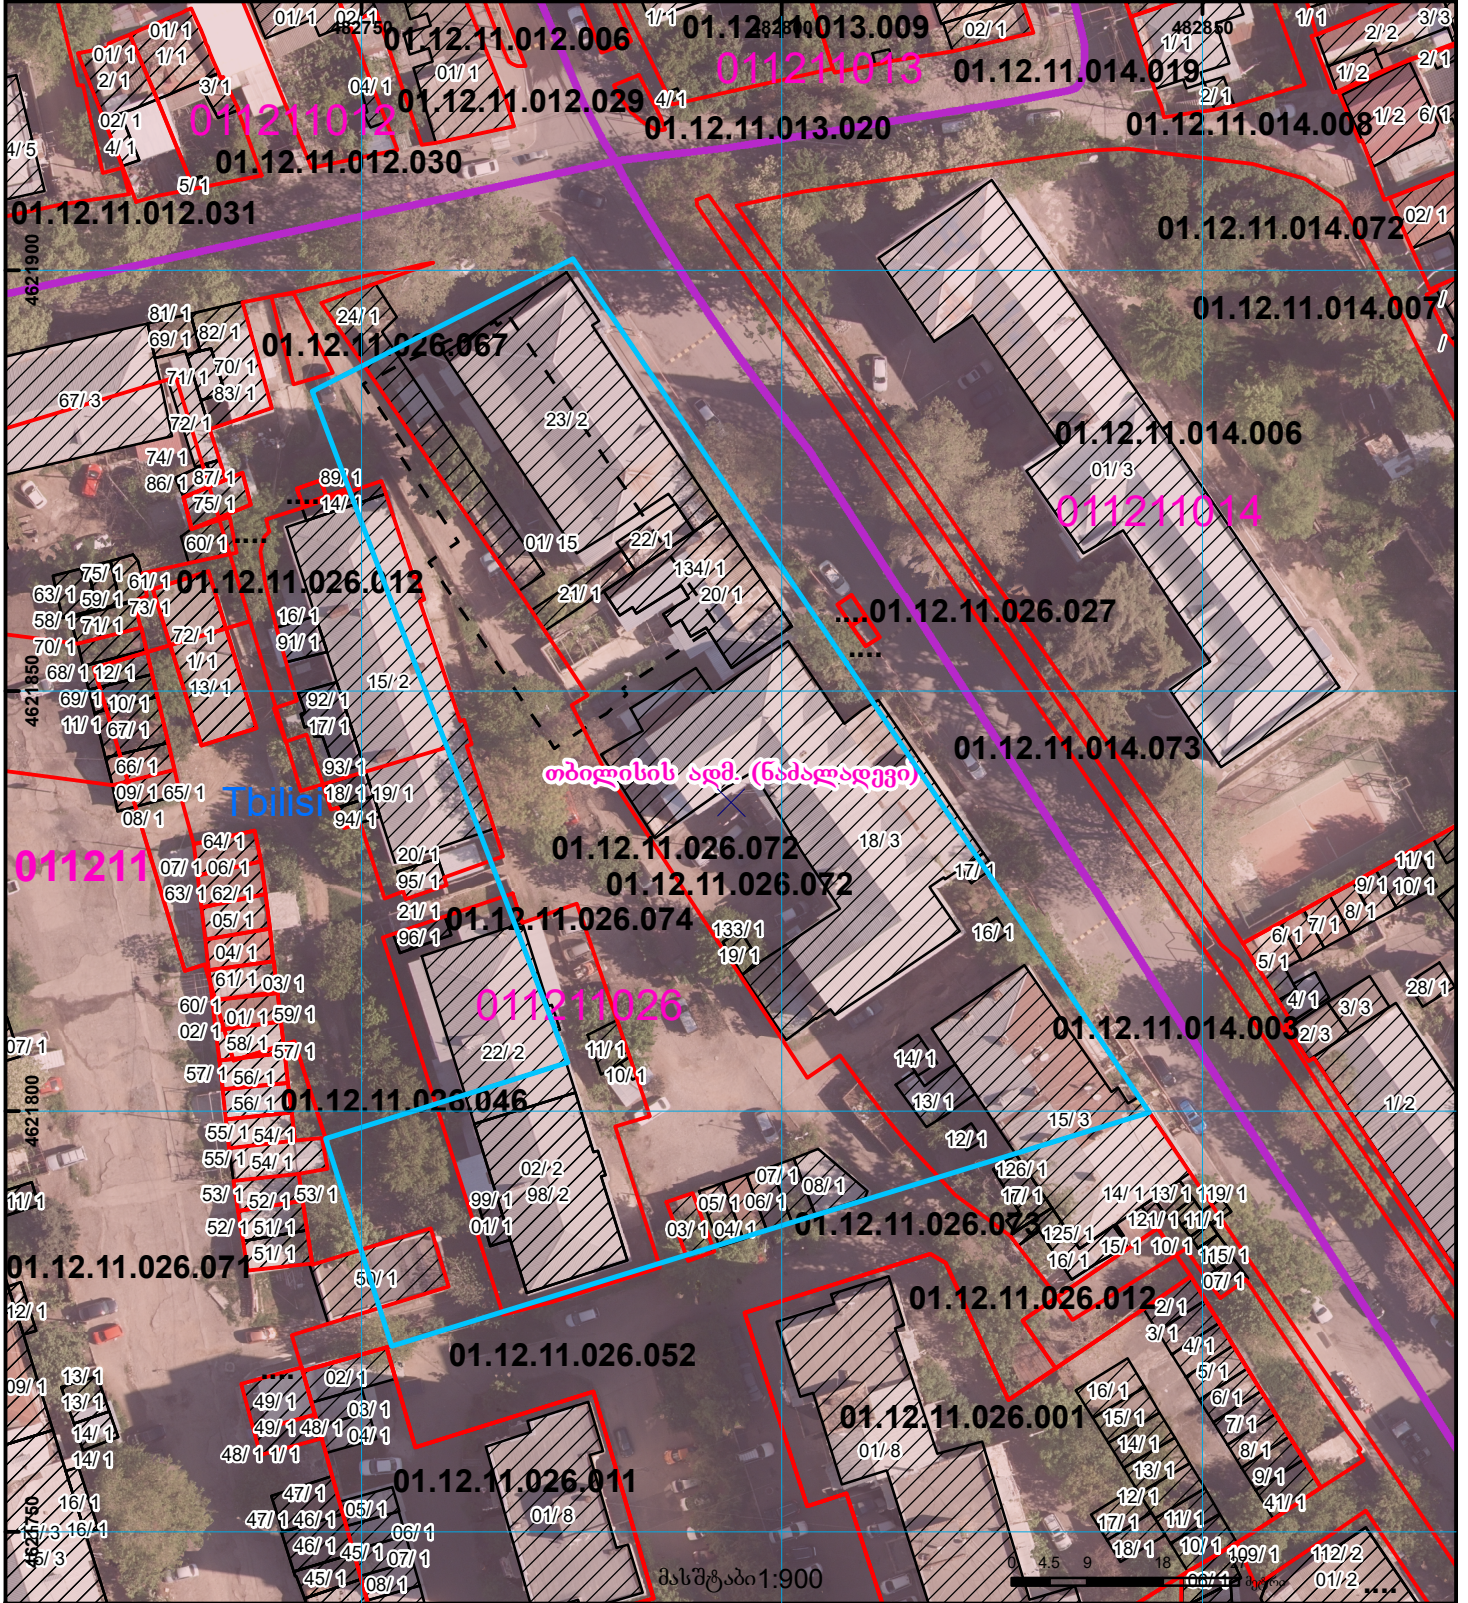

ნაკვეთის საზღვრები არ იცვლება, შეიცვალა შენობები

ზეღება 882023286622 წარმოებაში მყოფ მონაცემებთან

წარმოდგენილ ფოტომასშაბზე ასახული შენობები არ შეესაბამება აზომვით ნახაზზე წარმოდგენილ შენობას
 მიწის ნაკვეთის საკადასტრო კოდი: 01.12.11.026.072
 განცხადების რეგისტრაციის ნომერი: 882023286622
 მიწის ნაკვეთის ფართობი: 6410 კვ.მ.
 მომზადების თარიღი: 30.03.23

	შენობა-ნაგებობა, პირობითი ნომერი/სართულიანობა		ვალდებულება		საზომრივი ნაგებობა	 UTM (საერთაშორისო) სისტემის კოორდ.
	მიწის ნაკვეთის საკადასტრო საზღვარი		მშენებარე ნაგებობა		მიწისკვეშა ნაგებობა	