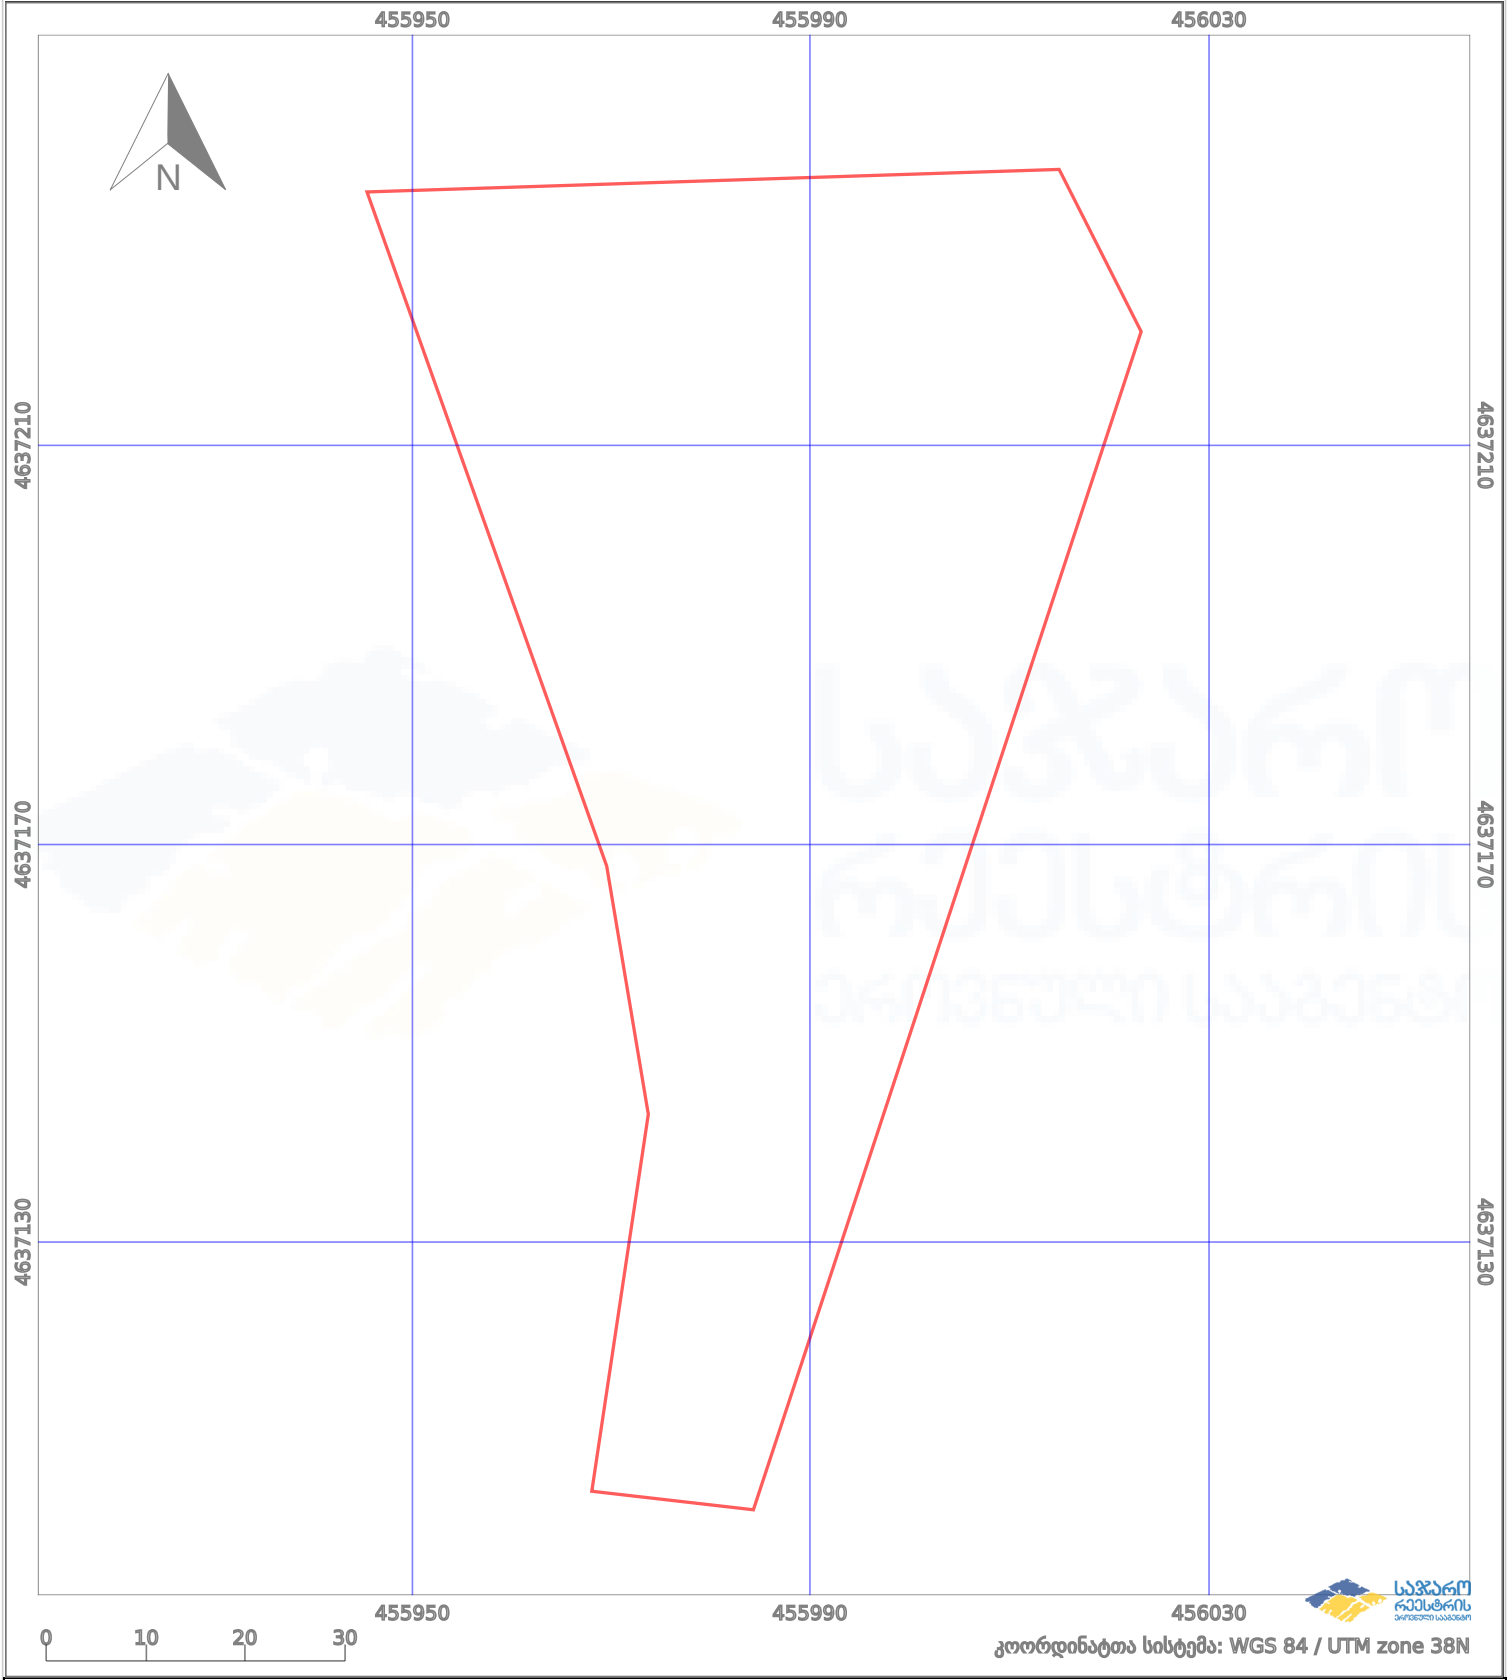

საკადასტრო გეგმა

საქართველოს რეესტრის ეროვნული სააგენტო

საკადასტრო კოდი:

67.08.37.043

ნაკვეთის დანიშნულება:

არასასოფლო სამეურნეო

განცხადების ნომერი:

882022229789

ფართობი:

5538 კვ.მ (WGS 84 / UTM zone 38N)

მომზადების თარიღი:

20/04/2022

პირობითი აღნიშვნები:

	ნაკვეთის საზღვარი		მშენებარე ნაგებობა		აშენებული ნაგებობა		ქარსაფარი ზოლი
	საზღვარი ნაგებობა		ტყის ფონდი		ვალდებულება		