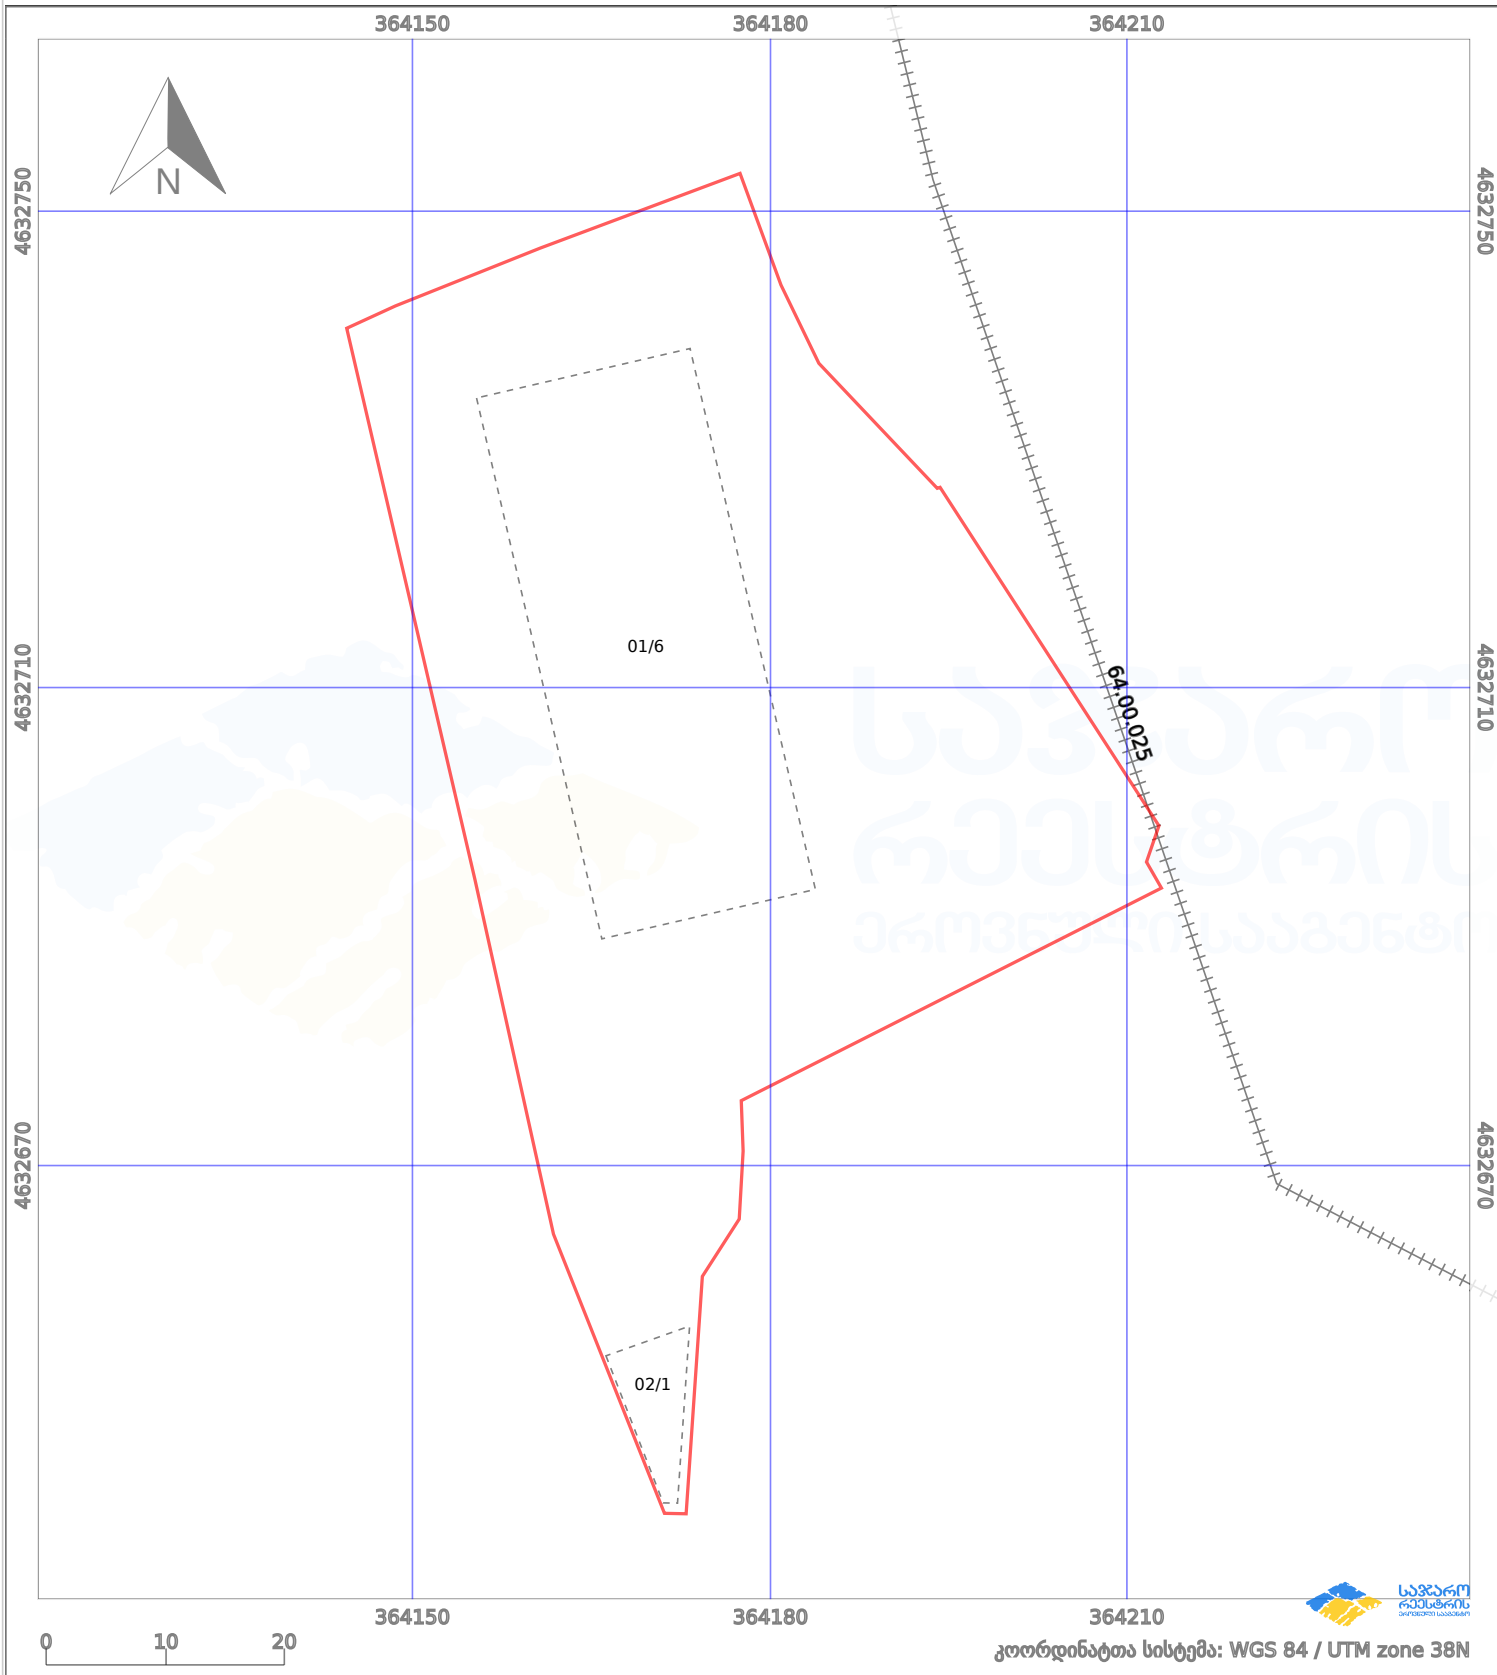

საკადასტრო გეგმა

საქართველოს რეესტრის ეროვნული სააგენტო

საკადასტრო კოდი:

64.23.01.606

ნაკვეთის დანიშნულება:

არასასოფლო სამეურნეო

განცხადების ნომერი:

882023169878

ფართობი:

3640 კვ.მ (WGS 84 / UTM zone 38N)

მომზადების თარიღი:

21/03/2023

პირობითი აღნიშვნები:

- | | | | | | | | | |
|--|-------------------------|--|--------------------|--|------|--------------------|--|----------------|
| | ნაკვეთის საზღვარი | | მშენებარე ნაგებობა | | 02/4 | აშენებული ნაგებობა | | ქარსაფარი ზოლი |
| | საზოგადოებრივი ნაგებობა | | ტყის ფონდი | | | ვალდებულება | | |