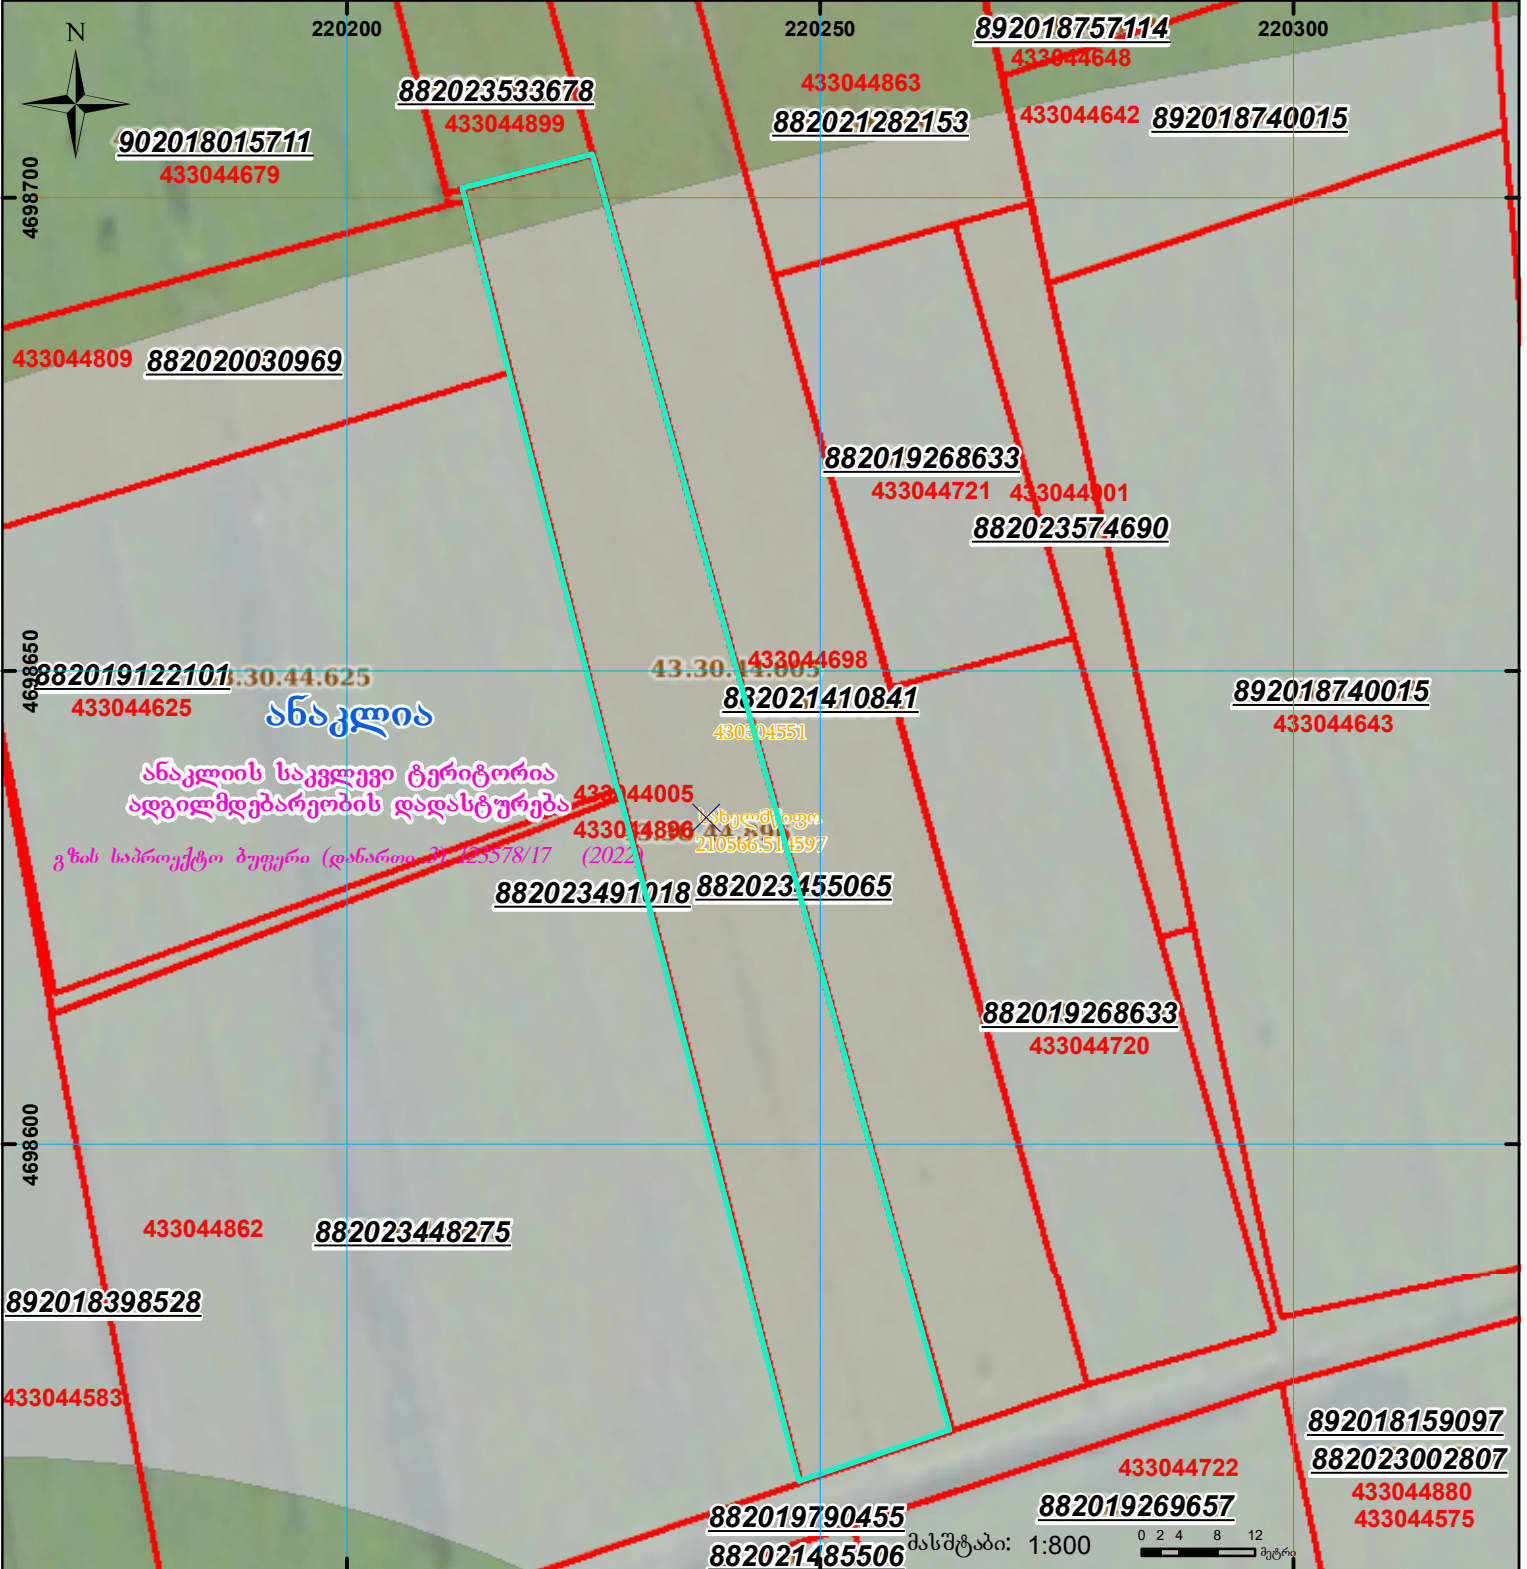

მიწის ნაკვეთის საკადასტრო კოდი: **433044896**  
 ბანცხალების რეგისტრაციის ნომერი: **882023491018**  
 მიწის ნაკვეთის ფართობი: **2192 კვ.მ.**  
 დანიშნულება:  
 მომზადების თარიღი: **21.06.23**

	შენიშნული ნაკვეთები, პირობითი ნომერი/სართულიანობა		ვალდებულება		სარეგისტრაციოდ წარმოდგენილი ნაკვეთი
	მიწის ნაკვეთის საკადასტრო საზღვარი		შუენებარე ნაკვეთობა		საზოგადოებრივი ნაკვეთობა

UTM (საერთაშორისო) სისტემის კოორდ.